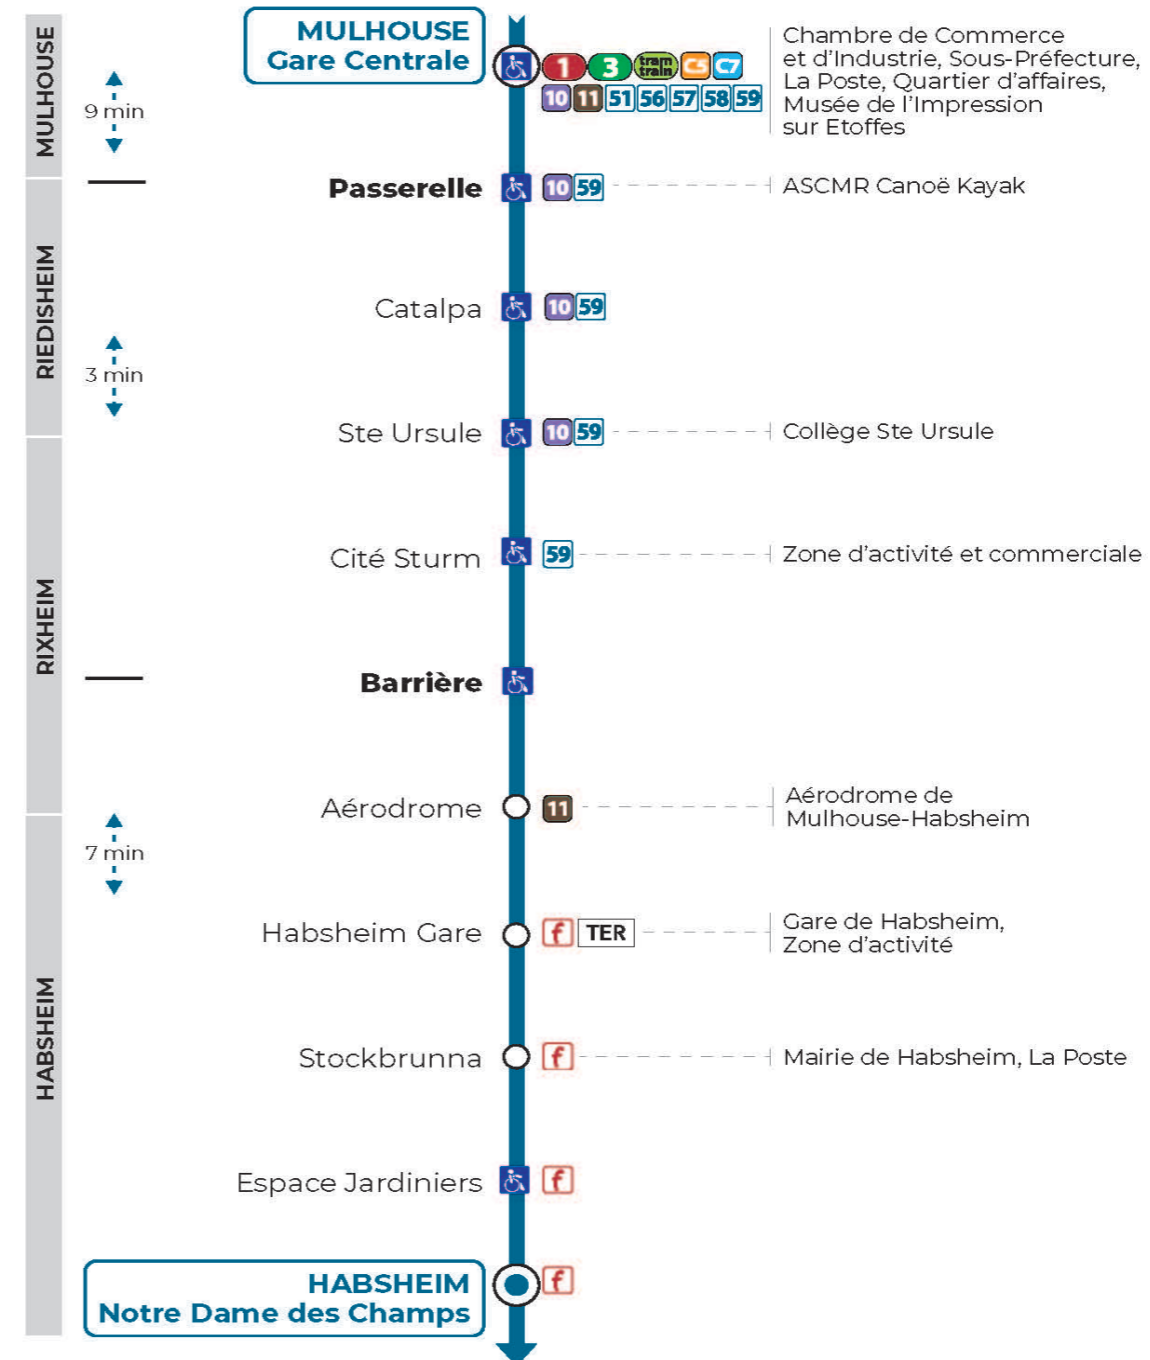

55**arrêt GARE CENTRALE**
direction **NOTRE DAME DES CHAMPS****Valables du 4 septembre 2023 au 1er septembre 2024 inclus**Gültig vom 4. September 2023 bis zum 1. September 2024
Valid from September 4, 2023 to September 1, 2024**Lundi à vendredi**Montag bis Freitag
Monday to Friday

12h	13h	14h	15h	16h	17h	18h
26				08	20	15

SamediSamstag
Saturday

12h
20

Le plus proche
Agence Soléa Porte Jeune

Votre bus en direct

Flashez ce QR-Code pour connaître le prochain passage en temps réel

Arrêt accessible
 Correspondance bus à proximité