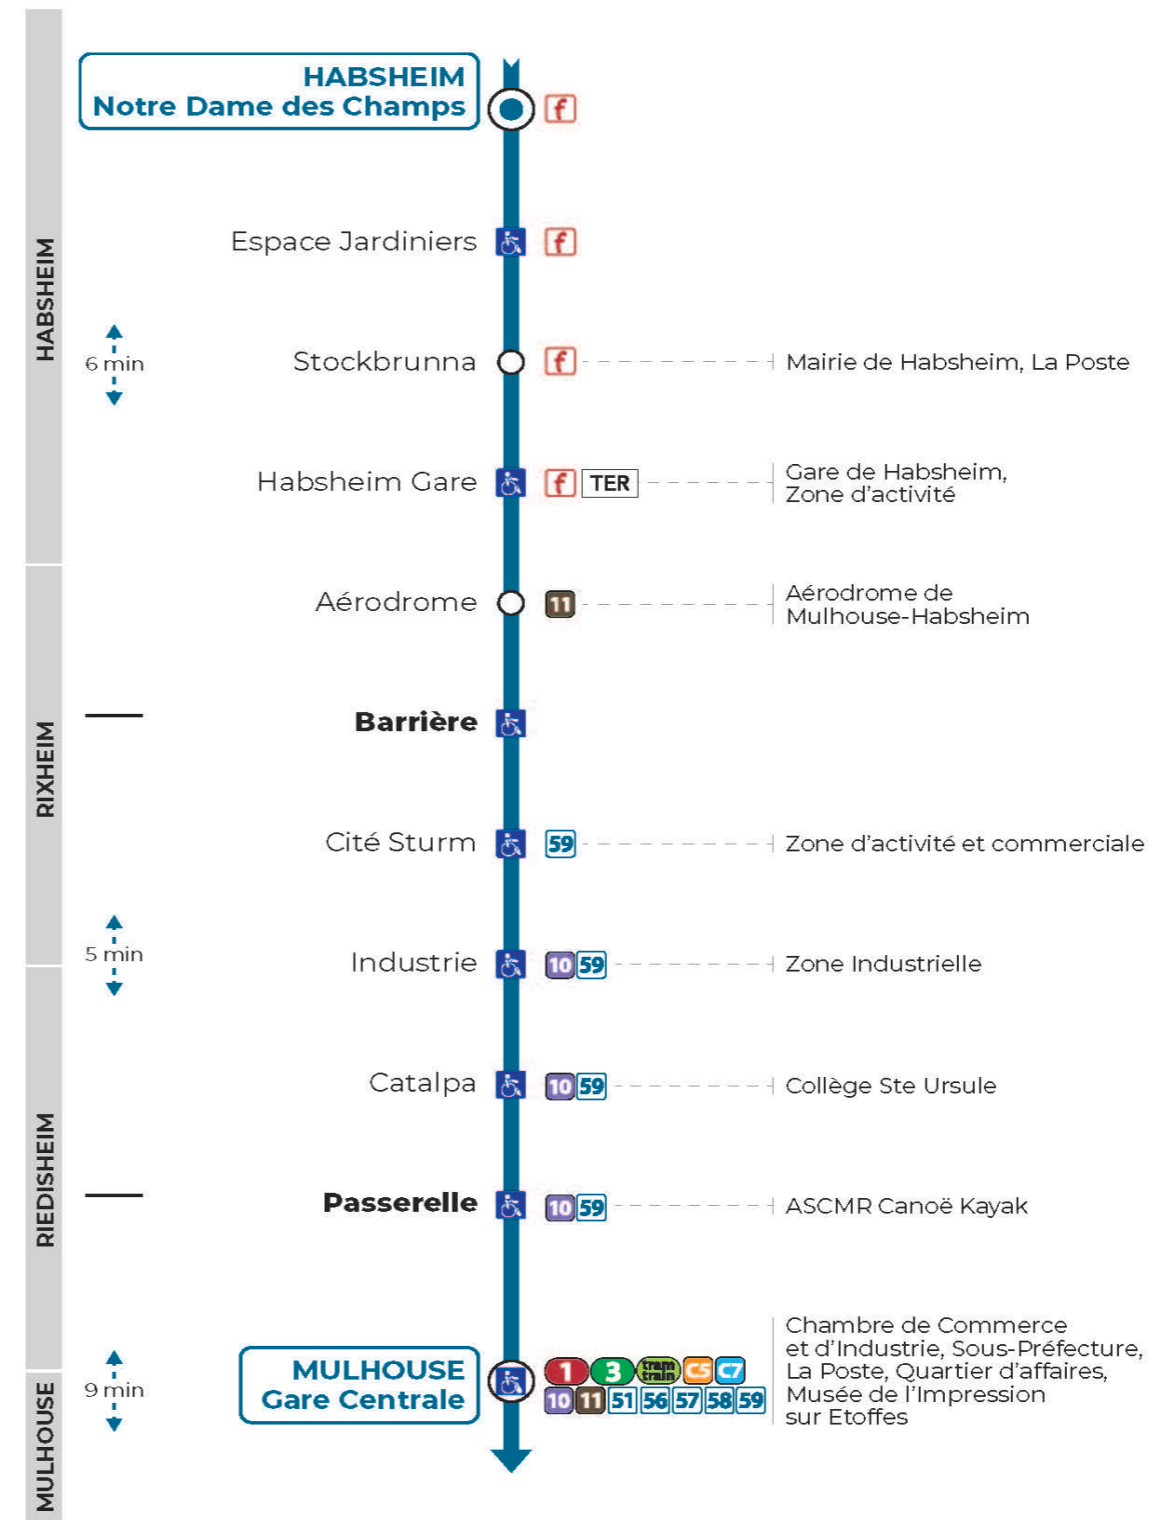

55**arrêt PASSERELLE**
direction **GARE CENTRALE****Valables du 4 septembre 2023 au 1er septembre 2024 inclus**Gültig vom 4. September 2023 bis zum 1. September 2024
Valid from September 4, 2023 to September 1, 2024**Lundi à vendredi**Montag bis Freitag
Monday to Friday

7h	8h	9h	10h	11h	12h	13h
16	31					25

SamediSamstag
Saturday

7h	8h
14	10

Le plus proche
TABAC PRESSE DROUOT
16 rue de Provence
Mulhouse

Votre bus en direct

Flashez ce QR-Code pour connaître le prochain passage en temps réel

 Arrêt accessible
 Correspondance bus à proximité