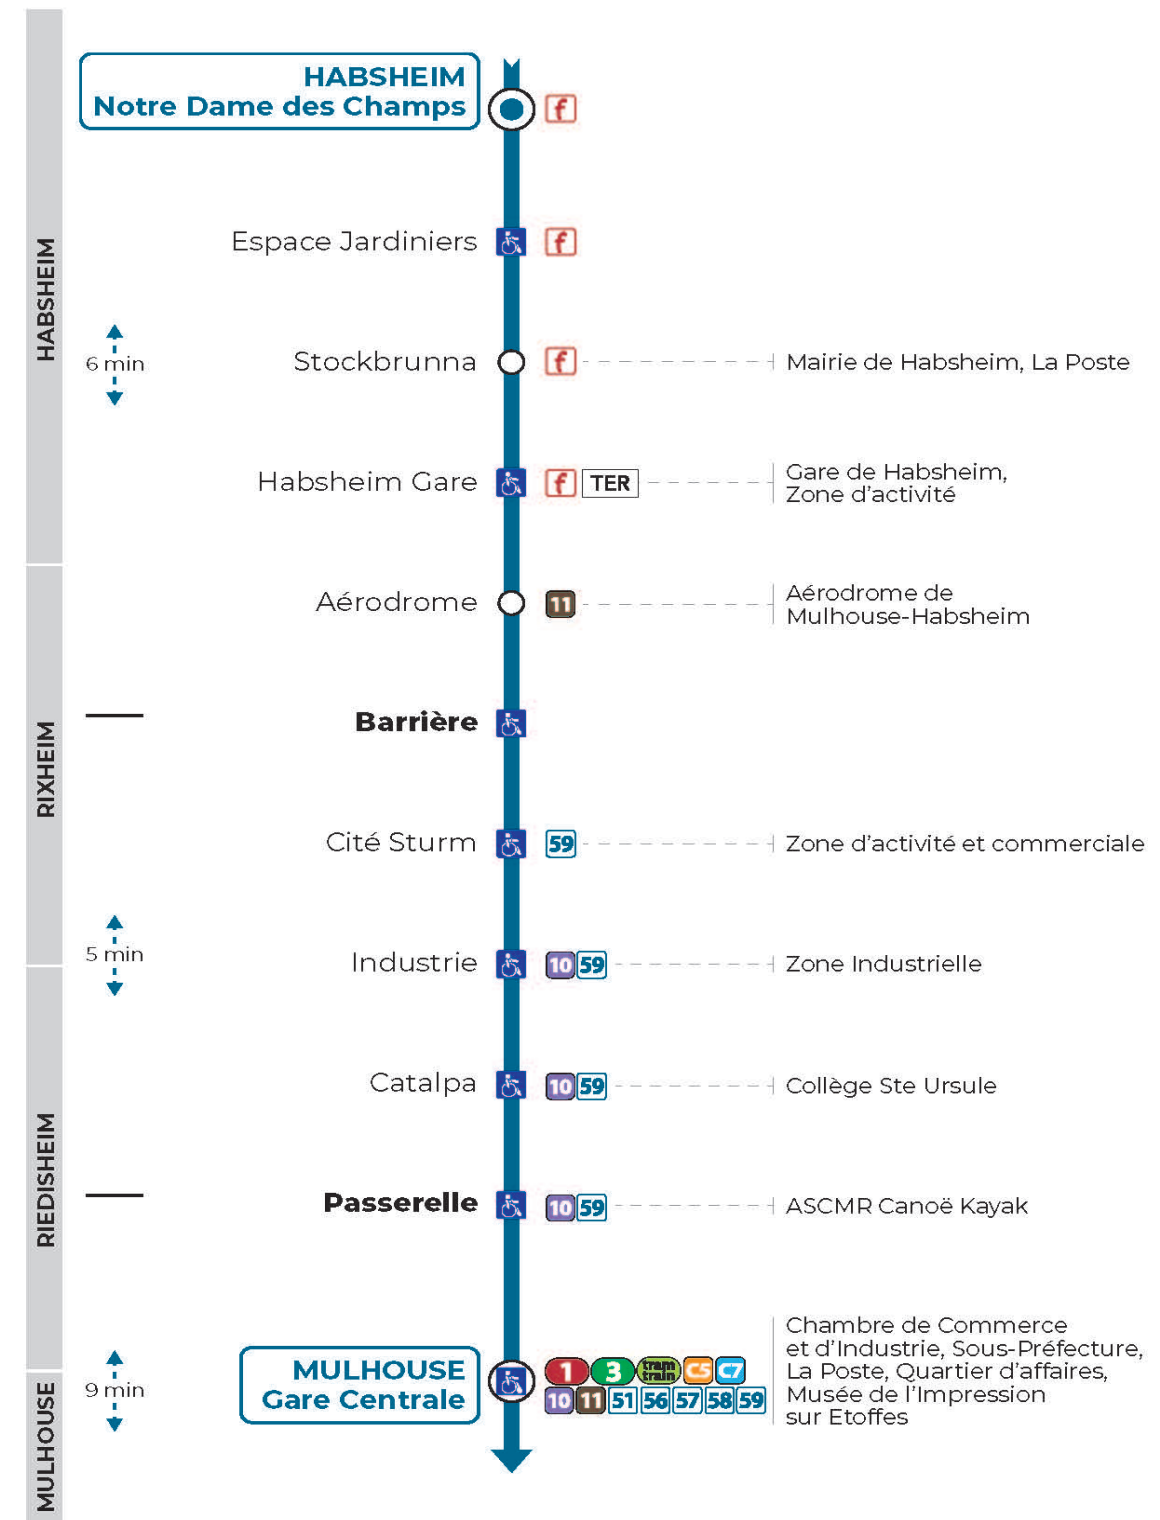

55**arrêt INDUSTRIE**
direction **GARE CENTRALE****Valables du 4 septembre 2023 au 1er septembre 2024 inclus**Gültig vom 4. September 2023 bis zum 1. September 2024
Valid from September 4, 2023 to September 1, 2024**Lundi à vendredi**Montag bis Freitag
Monday to Friday

7h	8h	9h	10h	11h	12h	13h
14	29					23

SamediSamstag
Saturday

7h	8h
12	08

Le plus proche
TABAC PRESSE DROUOT
16 rue de Provence
Mulhouse

Point de vente Soléa

Votre bus en direct

Flashez ce QR-Code pour connaître le prochain passage en temps réel

Arrêt accessible
 Correspondance bus à proximité