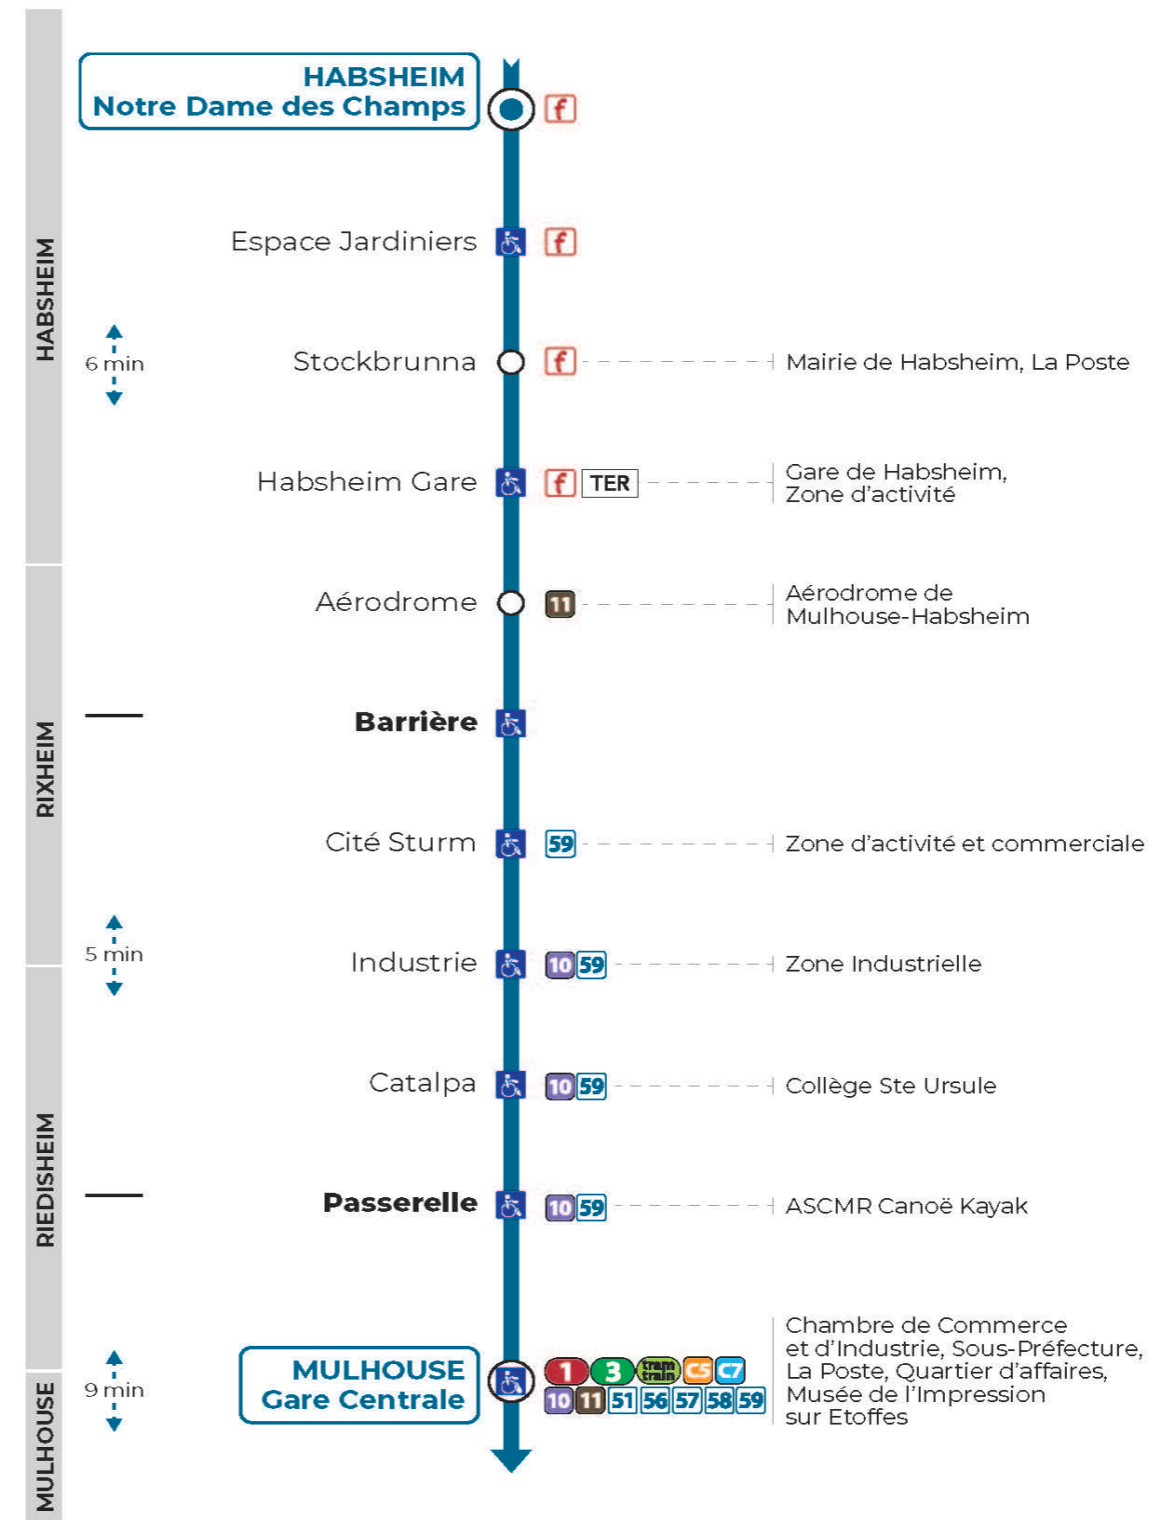

55**arrêt BARRIERE**
direction **GARE CENTRALE****Valables du 4 septembre 2023 au 1er septembre 2024 inclus**Gültig vom 4. September 2023 bis zum 1. September 2024
Valid from September 4, 2023 to September 1, 2024**Lundi à vendredi**Montag bis Freitag
Monday to Friday

7h	8h	9h	10h	11h	12h	13h
11	26					20

SamediSamstag
Saturday

7h	8h
09	05

Le plus proche
TABAC A RHUM ET CIGARES
66 avenue du General de Gaulle
Rixheim

Votre bus en direct

Flashez ce QR-Code pour connaître le prochain passage en temps réel

Arrêt accessible

Correspondance bus à proximité