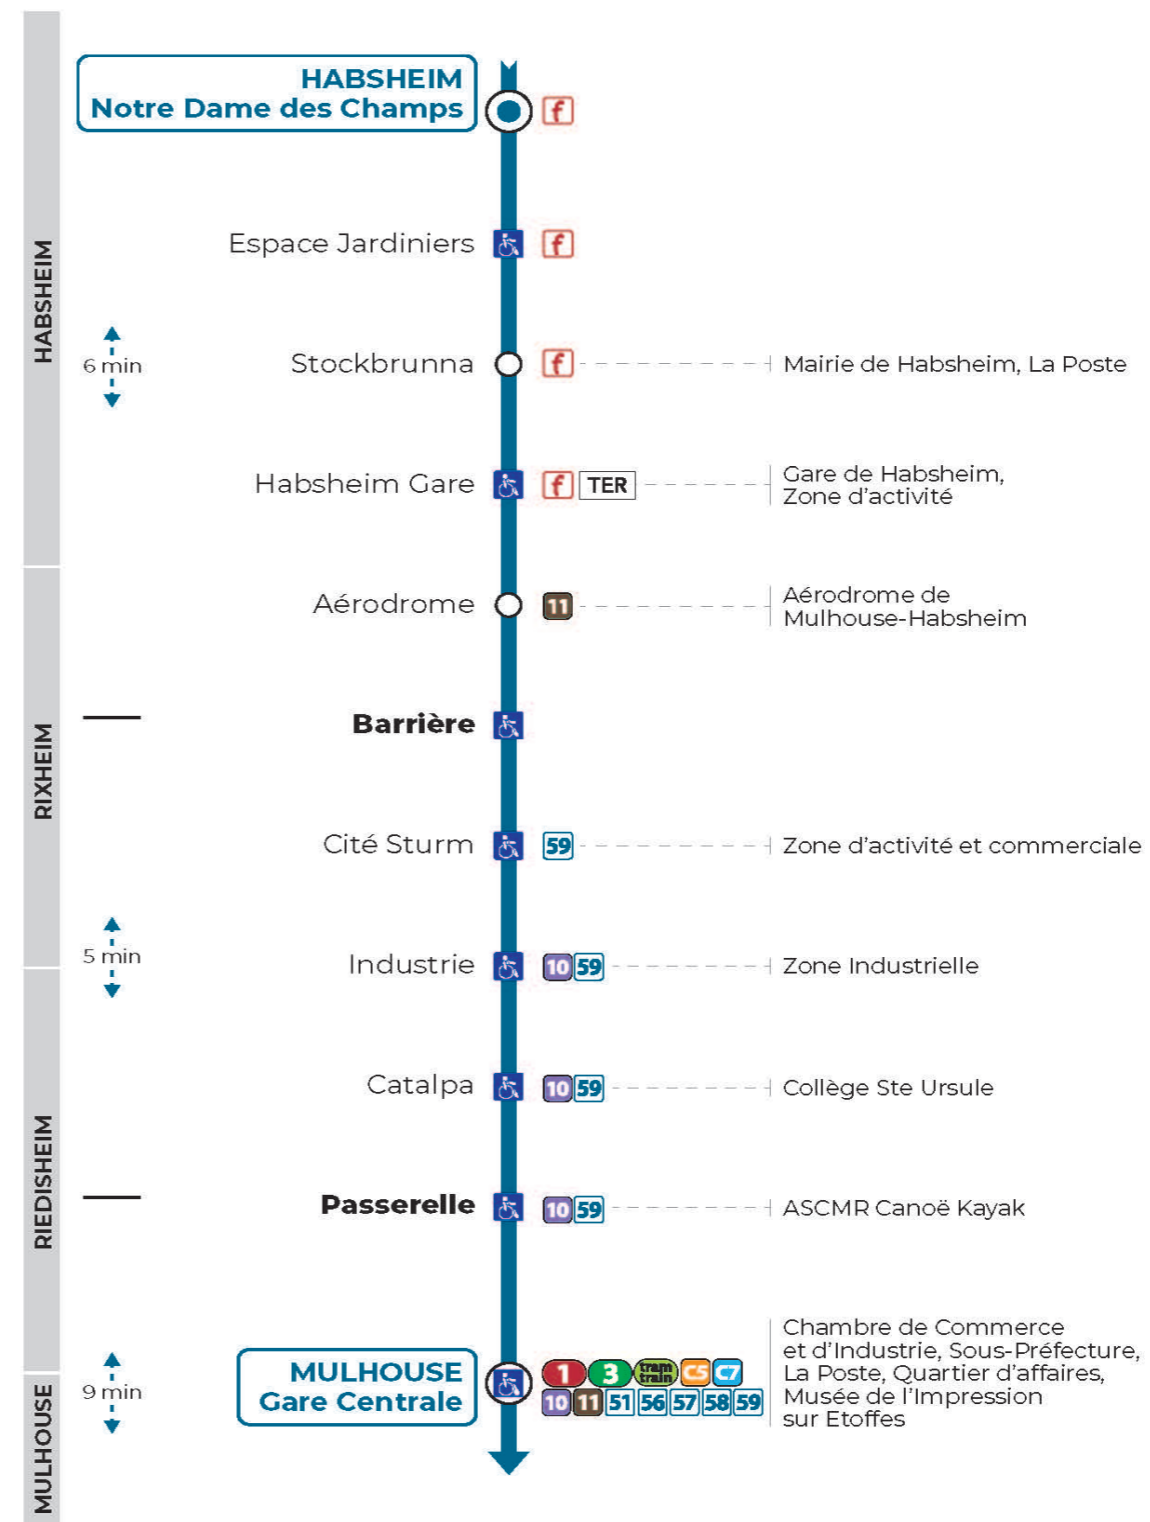

55**arrêt NOTRE DAME DES CHAMPS**
direction **GARE CENTRALE****Valables du 4 septembre 2023 au 1er septembre 2024 inclus**Gültig vom 4. September 2023 bis zum 1. September 2024
Valid from September 4, 2023 to September 1, 2024**Lundi à vendredi**Montag bis Freitag
Monday to Friday

7h	8h	9h	10h	11h	12h	13h
05	20					14

SamediSamstag
Saturday

	7h
	03
	59

Le plus proche
Point de vente Soléa
TABAC A RHUM ET CIGARES
66 avenue du General de Gaulle
Rixheim

Votre bus en direct

Flashez ce QR-Code pour connaître le prochain passage en temps réel

Arrêt accessible

Correspondance bus à proximité

arrêt NOTRE DAME DES CHAMPS

Valables du 4 septembre 2023 au 1er septembre 2024 inclus

Gültig vom 4. September 2023 bis zum 1. September 2024
Valid from September 4, 2023 to September 1, 2024

Depuis l'arrêt «NOTRE DAME DES CHAMPS», vous pouvez rejoindre les arrêts :
GARE CENTRALE

Lundi à vendredi

Montag bis Freitag / Monday to Friday

7H	8H	9H	10H	11H	12H	13H	14H	15H	16H	17H	18H	19H	20H	21H
		f	f	f	f	f	f	f	f	f	f	f		