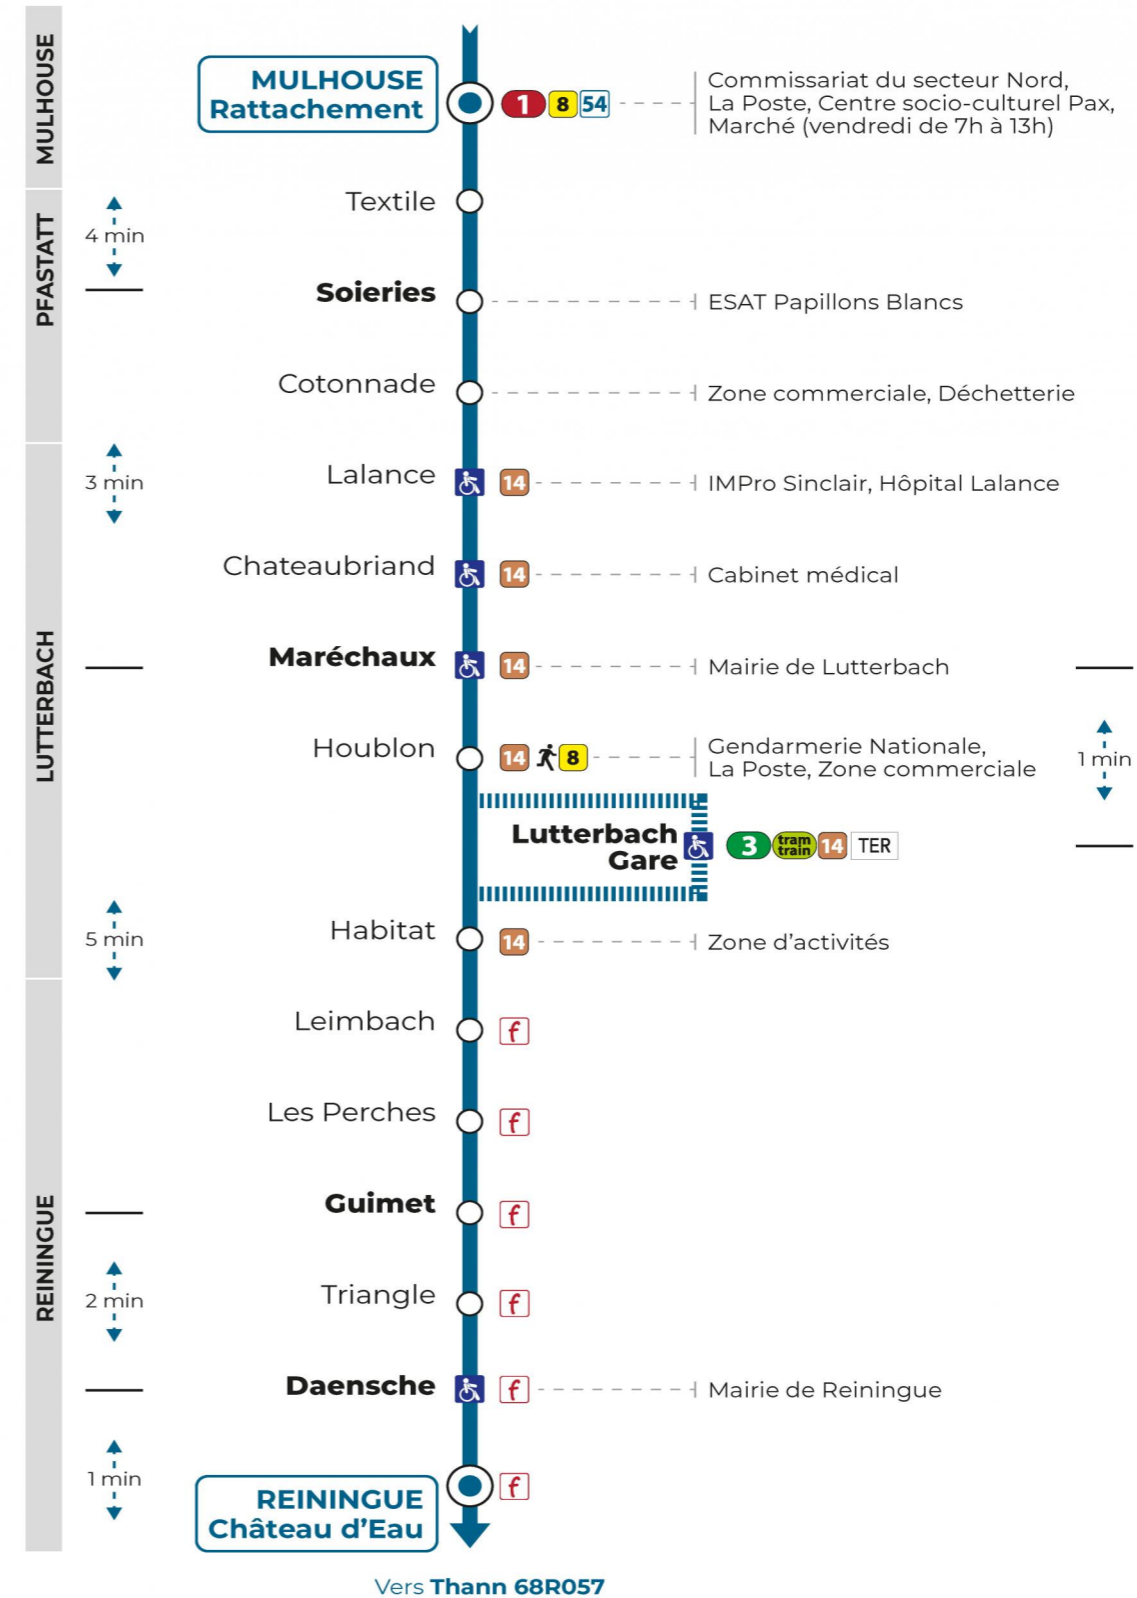

**50**

arrêt **DAENSCHÉ**  
direction **CHATEAU D'EAU**

**Valables du 4 septembre 2023 au 1er septembre 2024 inclus**

Gültig vom 4. September 2023 bis zum 1. September 2024  
Valid from September 4, 2023 to September 1, 2024

Montag bis Freitag während der Schulferien  
Monday to Friday during school holidays

7h	8h	9h	10h	11h	12h	13h	14h	15h	16h	17h	18h
19					57				47	52	58

**Vacances scolaires**

Schulferien / school holidays

du 10 Mai 2024 au 11 Mai 2024  
du 06 Juil 2024 au 01 Sep 2024

**Samedi**

Samstag  
Saturday

7h	8h	9h	10h	11h	12h	13h	14h	15h	16h	17h	18h
19					57						58

**Le plus proche**  
**TABAC BETTY**  
19 rue Aristide Briand  
Lutterbach

**Votre bus en direct**

Flashez ce QR-Code pour connaître le prochain passage en temps réel

Arrêt accessible  
 Correspondance bus à proximité

(DCM - SEPT 2023)