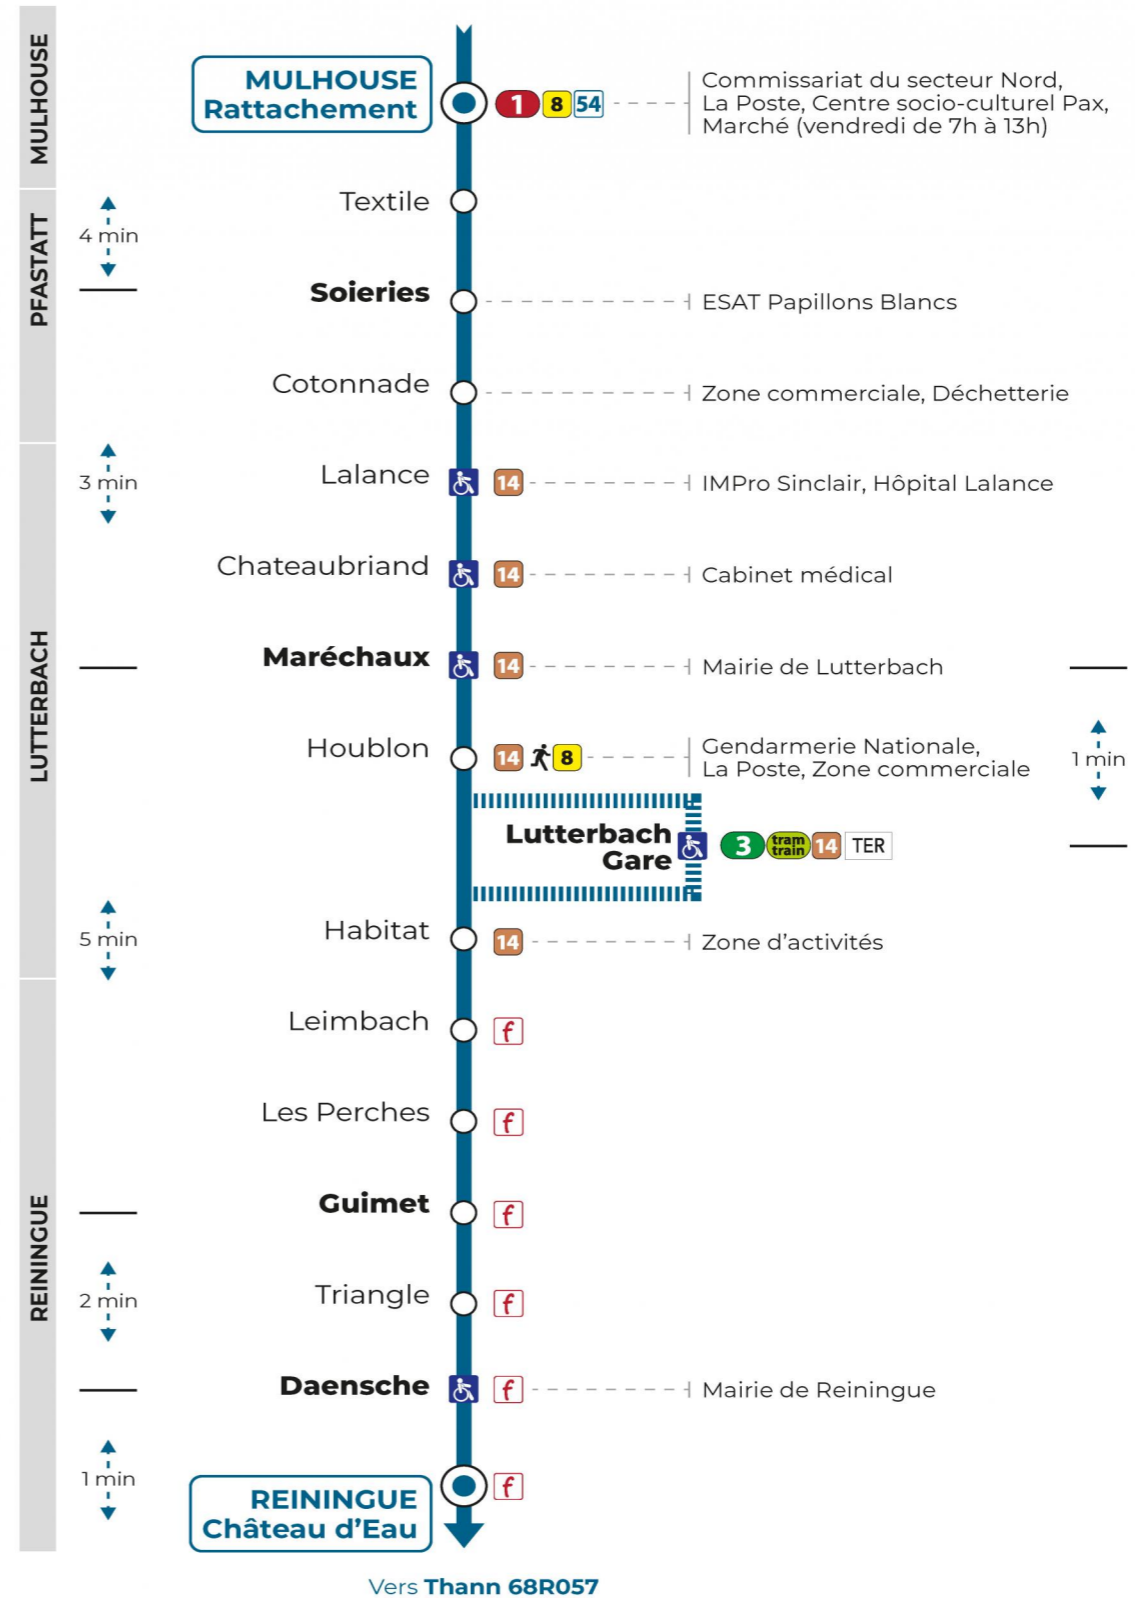

**50**

**arrêt GUIMET**  
direction **CHATEAU D'EAU**

**Valables du 4 septembre 2023 au 1er septembre 2024 inclus**

Gültig vom 4. September 2023 bis zum 1. September 2024  
Valid from September 4, 2023 to September 1, 2024

Montag bis Freitag während der Schulferien  
Monday to Friday during school holidays

7h	8h	9h	10h	11h	12h	13h	14h	15h	16h	17h	18h
15					55				45	50	56

**Vacances scolaires**

Schulferien / school holidays

du 22 Avr 2024 au 04 Mai 2024  
du 10 Mai 2024 au 11 Mai 2024  
du 06 Juil 2024 au 01 Sep 2024

**Samedi**

Samstag  
Saturday

7h	8h	9h	10h	11h	12h	13h	14h	15h	16h	17h	18h
15					55						56

**Le plus proche**  
**TABAC BETTY**  
19 rue Aristide Briand  
Lutterbach

**Votre bus en direct**

Flashez ce QR-Code pour connaître le prochain passage en temps réel

Arrêt accessible  
 Correspondance bus à proximité

(DCM - SEPT 2023)