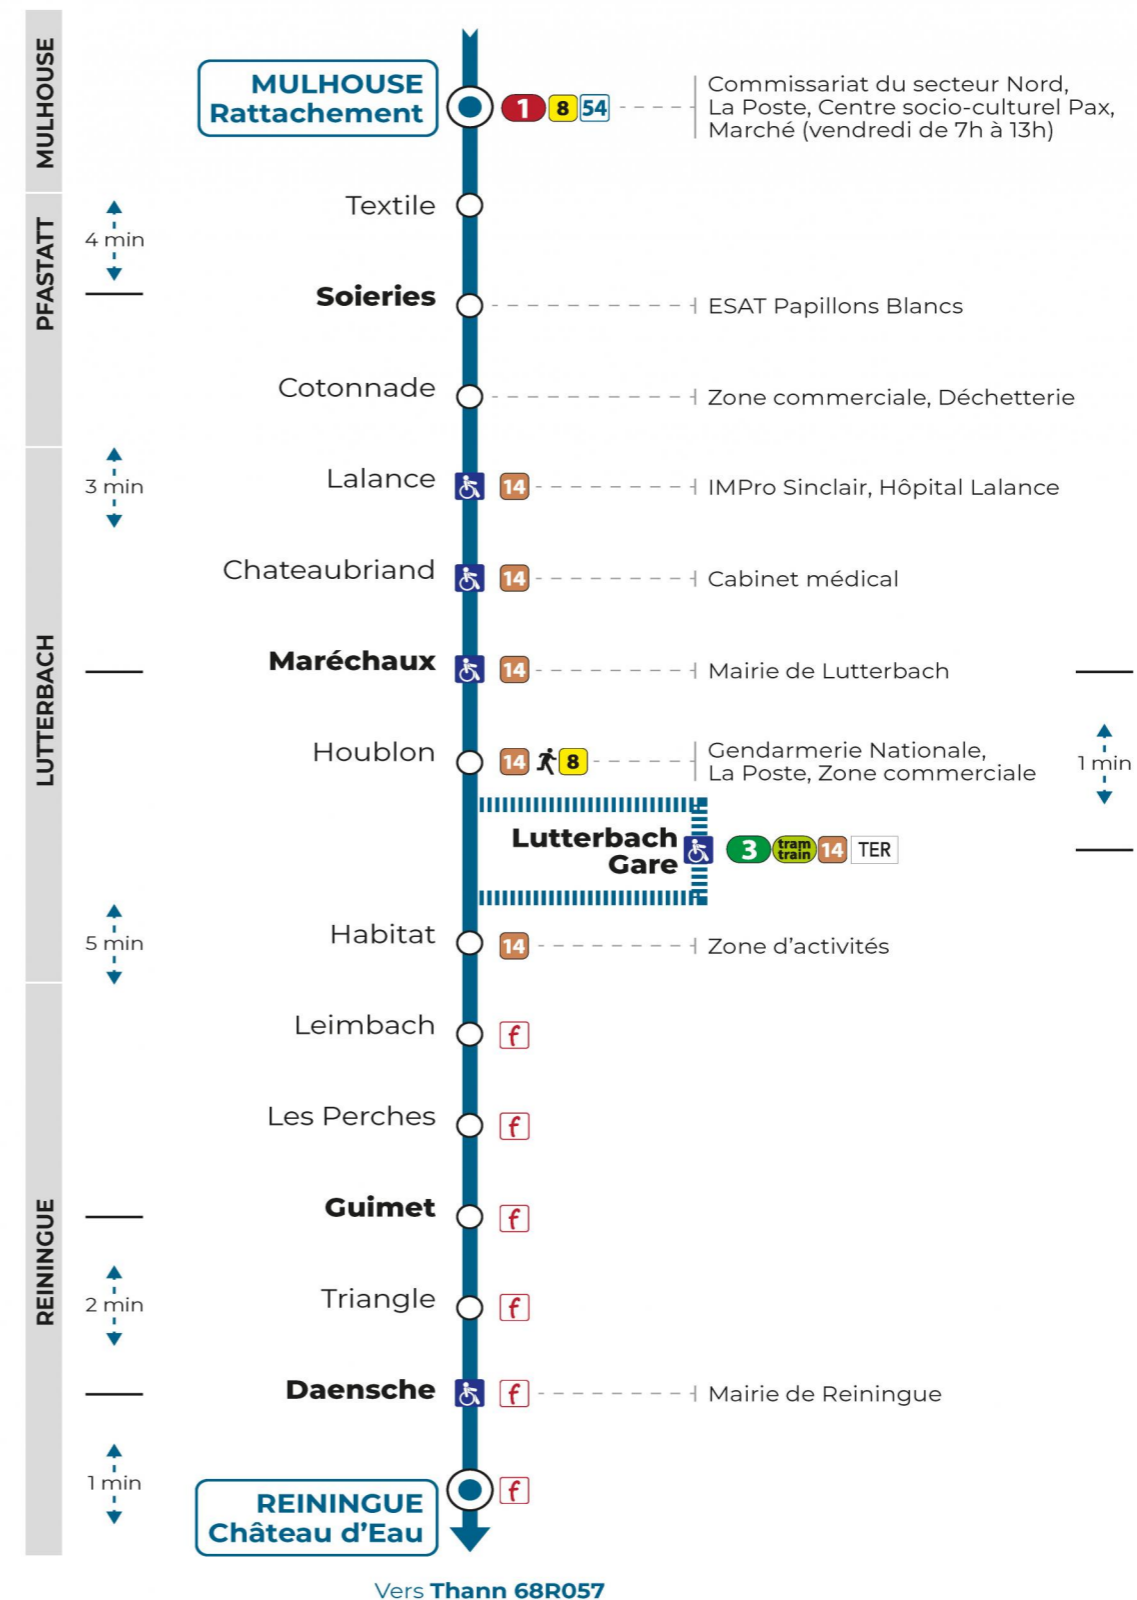

50

arrêt LES PERCHES
direction **CHATEAU D'EAU**

Valables du 4 septembre 2023 au 1er septembre 2024 inclus

Gültig vom 4. September 2023 bis zum 1. September 2024
Valid from September 4, 2023 to September 1, 2024

Montag bis Freitag während der Schulferien
Monday to Friday during school holidays

7h	8h	9h	10h	11h	12h	13h	14h	15h	16h	17h	18h
14					54				44	49	55

Vacances scolaires

Schulferien / school holidays

du 10 Mai 2024 au 11 Mai 2024
du 06 Juil 2024 au 01 Sep 2024

Samedi

Samstag
Saturday

7h	8h	9h	10h	11h	12h	13h	14h	15h	16h	17h	18h
14					51						55

Le plus proche
TABAC BETTY
19 rue Aristide Briand
Lutterbach

Votre bus en direct

Flashez ce QR-Code pour connaître le prochain passage en temps réel

Arrêt accessible
 Correspondance bus à proximité

(DCM - SEPT 2023)