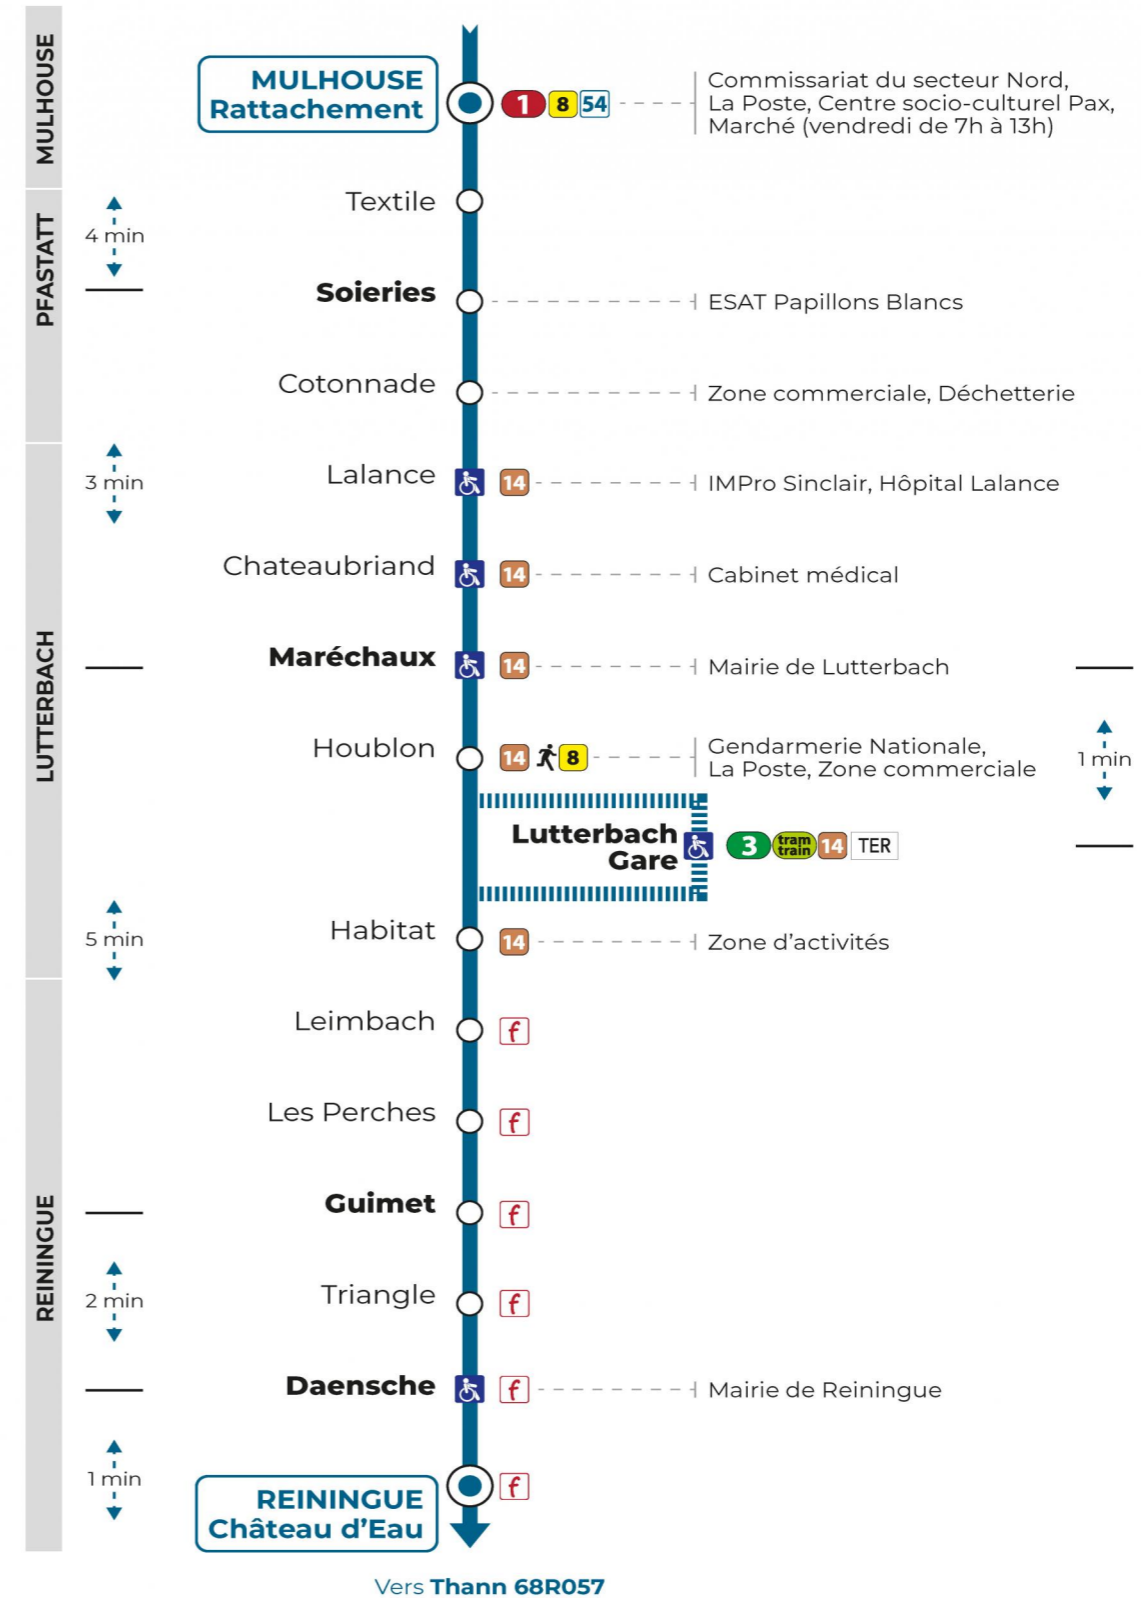

50

arrêt LEIMBACH
direction **CHATEAU D'EAU**

Valables du 4 septembre 2023 au 1er septembre 2024 inclus

Gültig vom 4. September 2023 bis zum 1. September 2024
Valid from September 4, 2023 to September 1, 2024

Lundi à vendredi en période scolaire

Montag bis Freitag während der Schulzeit
Monday to Friday in school period

7h	8h	9h	10h	11h	12h	13h	14h	15h	16h	17h	18h
14					53				44	49	54

Lundi à vendredi en vacances scolaires

Montag bis Freitag während der Schulferien
Monday to Friday during school holidays

7h	8h	9h	10h	11h	12h	13h	14h	15h	16h	17h	18h
14					53				44	49	54

Vacances scolaires

Schulferien / school holidays

du 10 Mai 2024 au 11 Mai 2024
du 06 Juil 2024 au 01 Sep 2024

Samedi

Samstag
Saturday

7h	8h	9h	10h	11h	12h	13h	14h	15h	16h	17h	18h
14					50						54

Le plus proche
TABAC BETTY
19 rue Aristide Briand
Lutterbach

Votre bus en direct

Flashez ce QR-Code pour connaître le prochain passage en temps réel