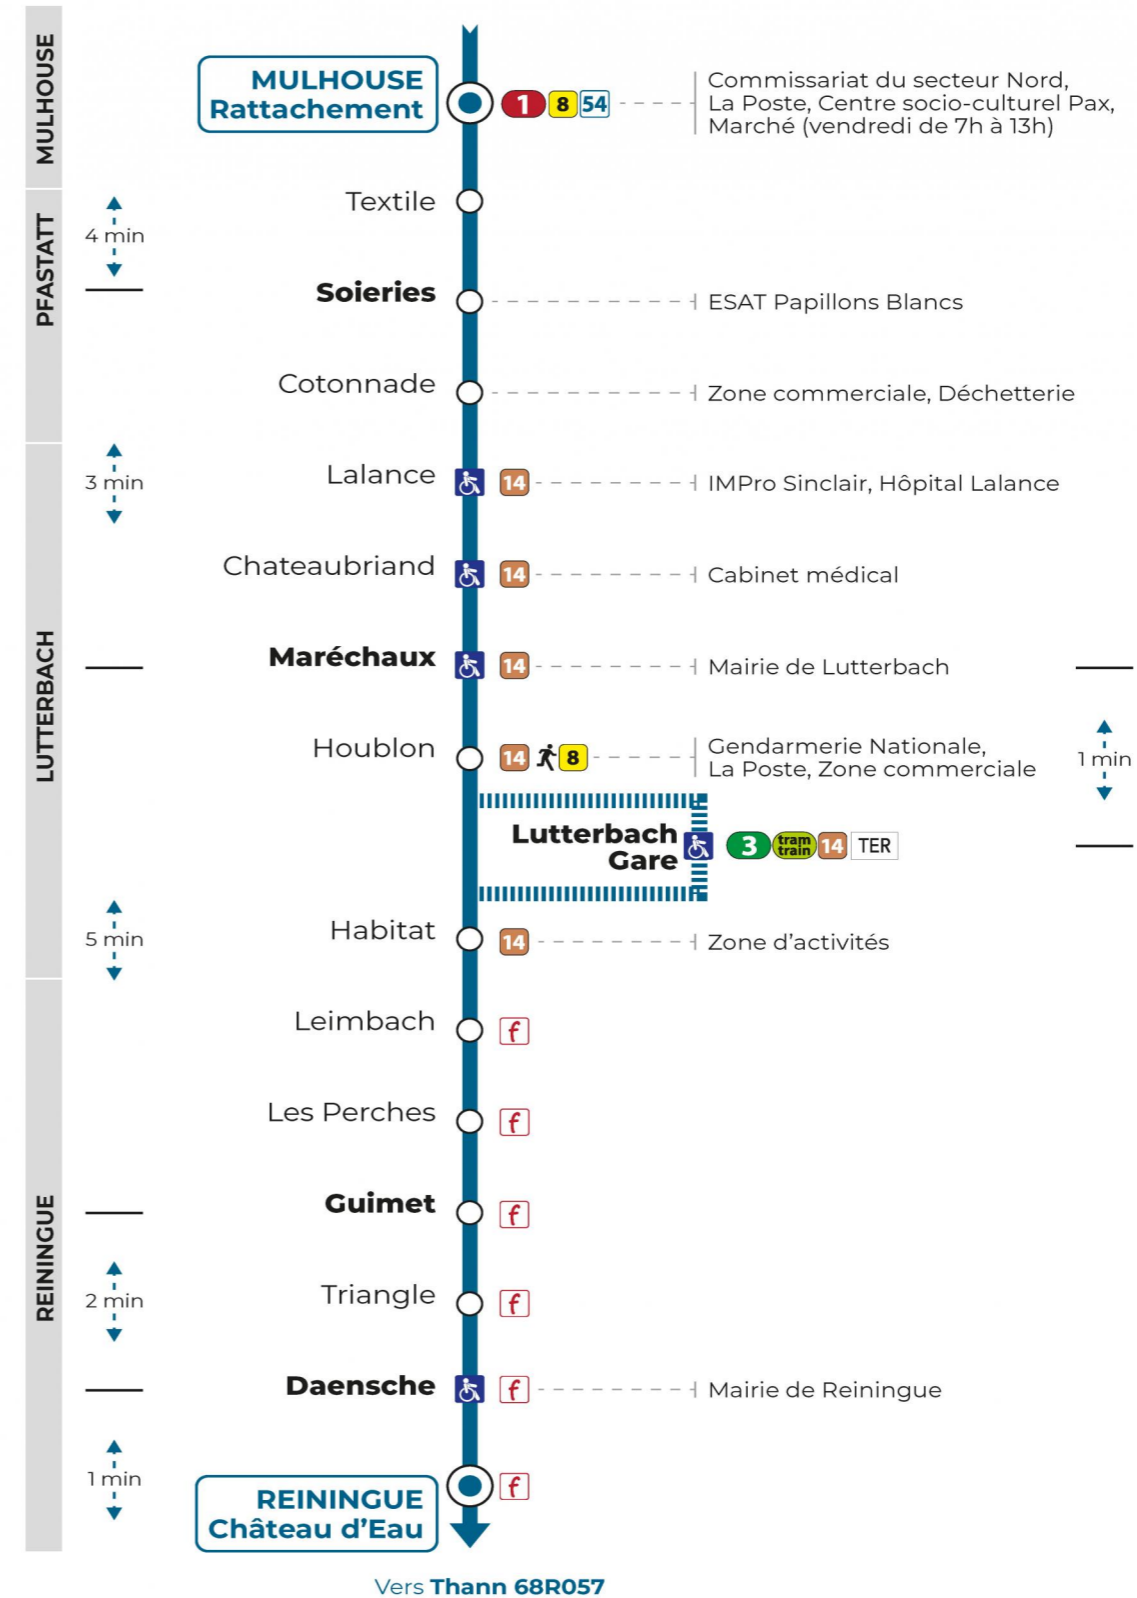

50

arrêt HABITAT
direction **CHATEAU D'EAU**

Valables du 4 septembre 2023 au 1er septembre 2024 inclus

Gültig vom 4. September 2023 bis zum 1. September 2024
Valid from September 4, 2023 to September 1, 2024

Montag bis Freitag während der Schulferien
Monday to Friday during school holidays

7h	8h	9h	10h	11h	12h	13h	14h	15h	16h	17h	18h
12					47				39	44	49

Vacances scolaires

Schulferien / school holidays

du 22 Avr 2024 au 04 Mai 2024

du 10 Mai 2024 au 11 Mai 2024

du 06 Juil 2024 au 01 Sep 2024

Samedi

Samstag
Saturday

7h	8h	9h	10h	11h	12h	13h	14h	15h	16h	17h	18h
12					49						52

Le plus proche
TABAC BETTY
19 rue Aristide Briand
Lutterbach

Votre bus en direct

Flashez ce QR-Code pour connaître le prochain passage en temps réel

Arrêt accessible
 Correspondance bus à proximité

(DCM - SEPT 2023)