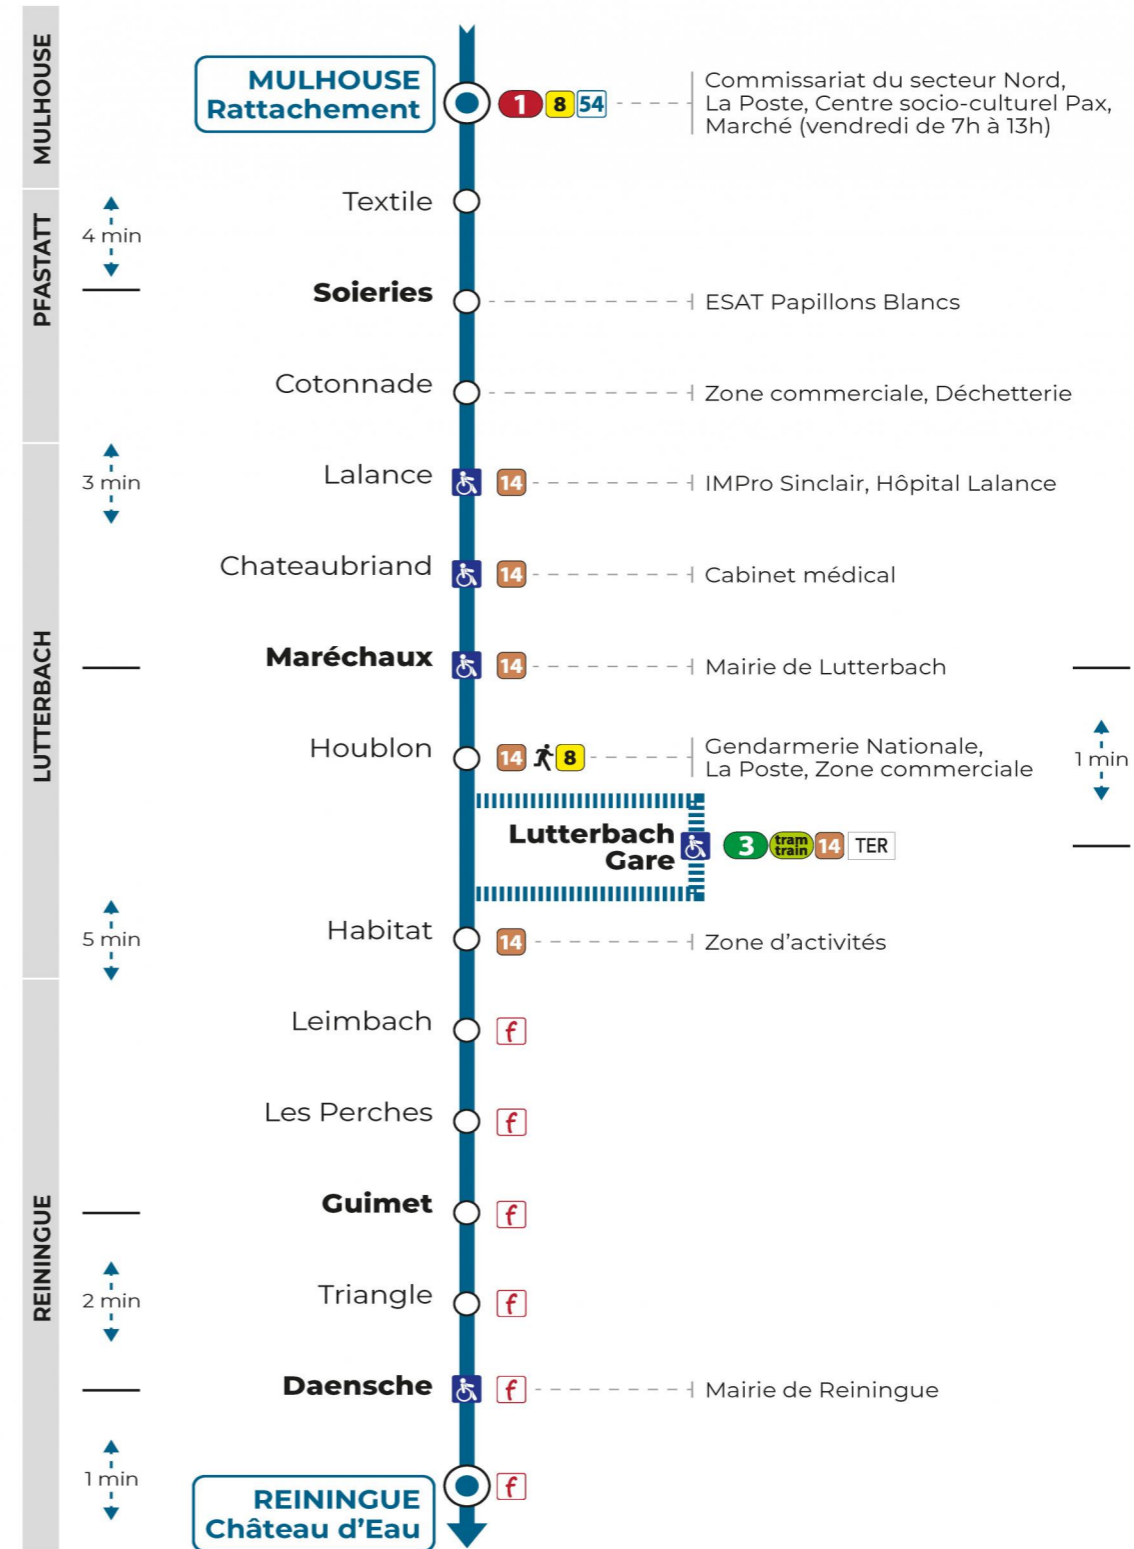

50

arrêt **MARECHAUX**
direction **CHATEAU D'EAU**

Valables du 4 septembre 2023 au 1er septembre 2024 inclus

Gültig vom 4. September 2023 bis zum 1. September 2024
Valid from September 4, 2023 to September 1, 2024

Lundi à vendredi en vacances scolaires

Montag bis Freitag während der Schulferien
Monday to Friday during school holidays

7h	8h	9h	10h	11h	12h	13h	14h	15h	16h	17h	18h
09	06 ^a				45				37 54 ^a	42	47

a : terminus Lutterbach Gare

Vacances scolaires

Schulferien / school holidays

du 10 Mai 2024 au 11 Mai 2024
du 06 Juil 2024 au 01 Sep 2024

Samedi

Samstag
Saturday

7h	8h	9h	10h	11h	12h	13h	14h	15h	16h	17h	18h
09					45						47

Vers Thann 68R057

Le plus proche
TABAC BETTY
19 rue Aristide Briand
Lutterbach

Votre bus en direct

Flashez ce QR-Code pour connaître le prochain passage en temps réel

Arrêt accessible
 Correspondance bus à proximité

(DCM - SEPT 2023)