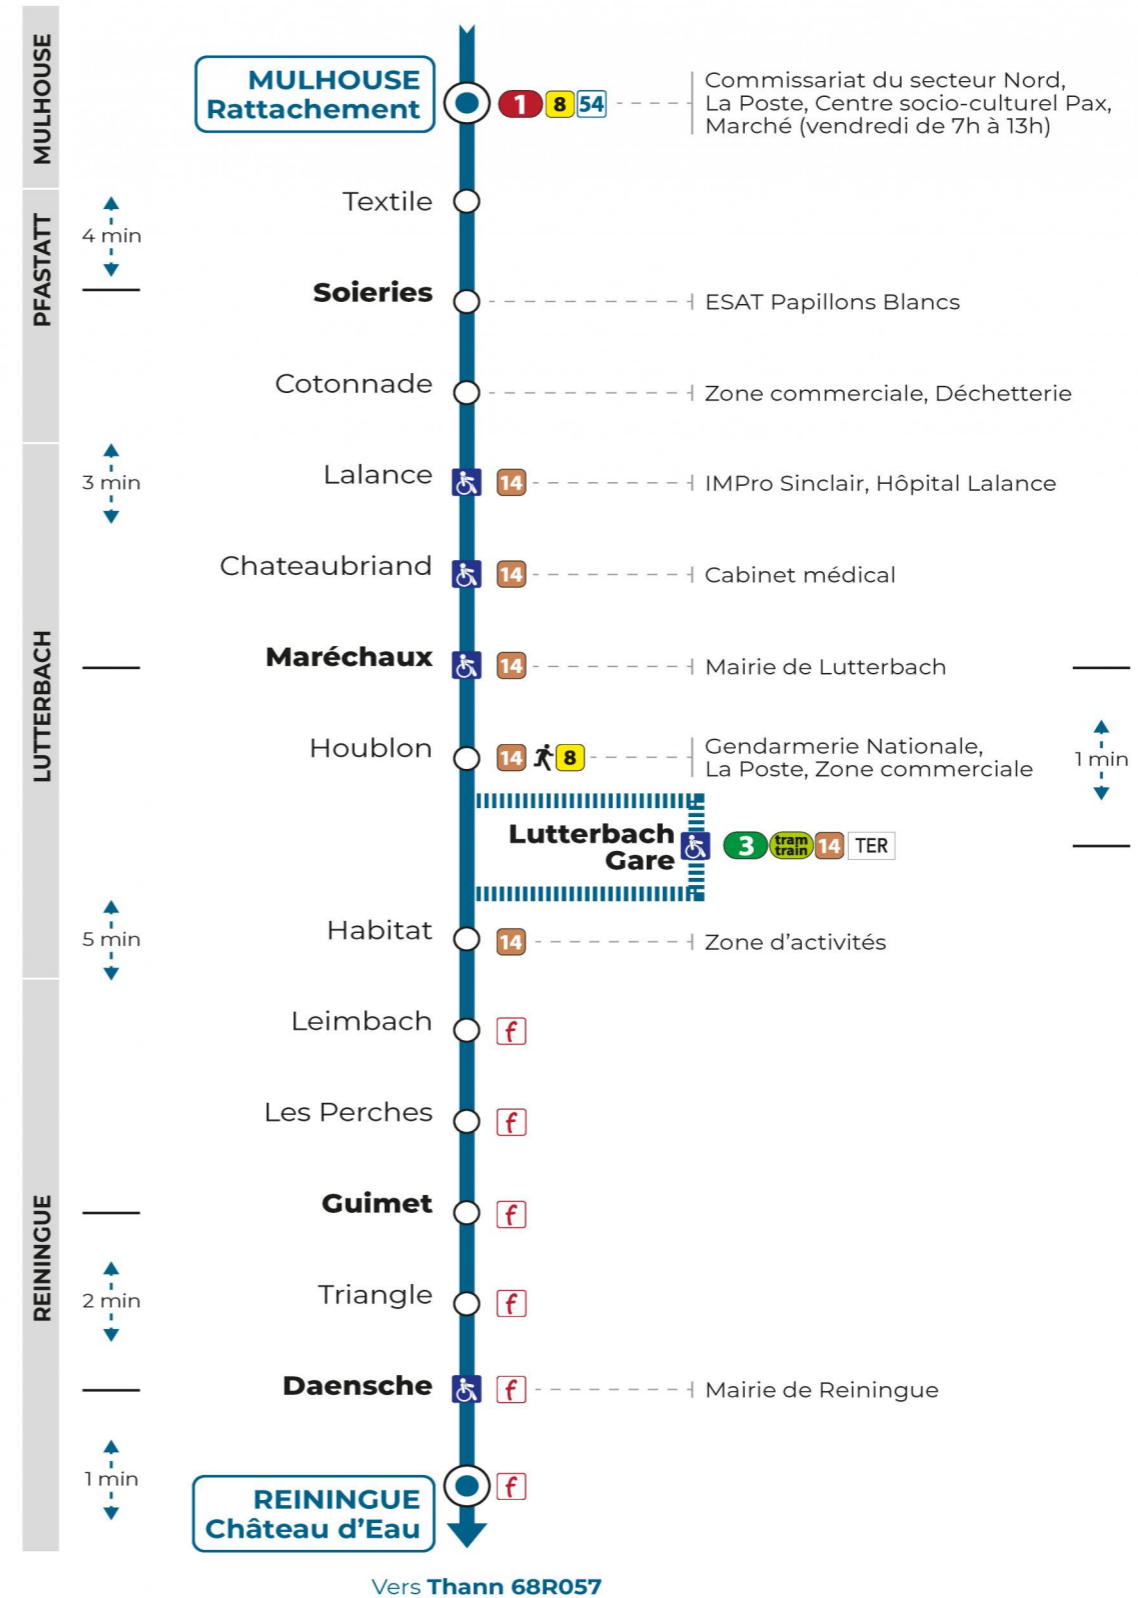

50

arrêt **CHATEAUBRIAND**
direction **CHATEAU D'EAU**

Valables du 4 septembre 2023 au 1er septembre 2024 inclus

Gültig vom 4. September 2023 bis zum 1. September 2024
Valid from September 4, 2023 to September 1, 2024

Lundi à vendredi en période scolaire

Montag bis Freitag während der Schulzeit
Monday to Friday in school period

7h	8h	9h	10h	11h	12h	13h	14h	15h	16h	17h	18h
08	06 ^a				44				36	41	46
									53 ^a		

a : terminus Lutterbach Gare

a : terminus Lutterbach Gare

Vacances scolaires

Schulferien / school holidays

du 22 Avr 2024 au 04 Mai 2024
du 10 Mai 2024 au 11 Mai 2024
du 06 Jul 2024 au 01 Sep 2024

Samedi

Samstag
Saturday

7h	8h	9h	10h	11h	12h	13h	14h	15h	16h	17h	18h
08					45						46

Le plus proche
TABAC BETTY
19 rue Aristide Briand
Lutterbach

Point de vente Soléa

Votre bus en direct

Flashez ce QR-Code pour connaître le prochain passage en temps réel

Arrêt accessible
Correspondance bus à proximité