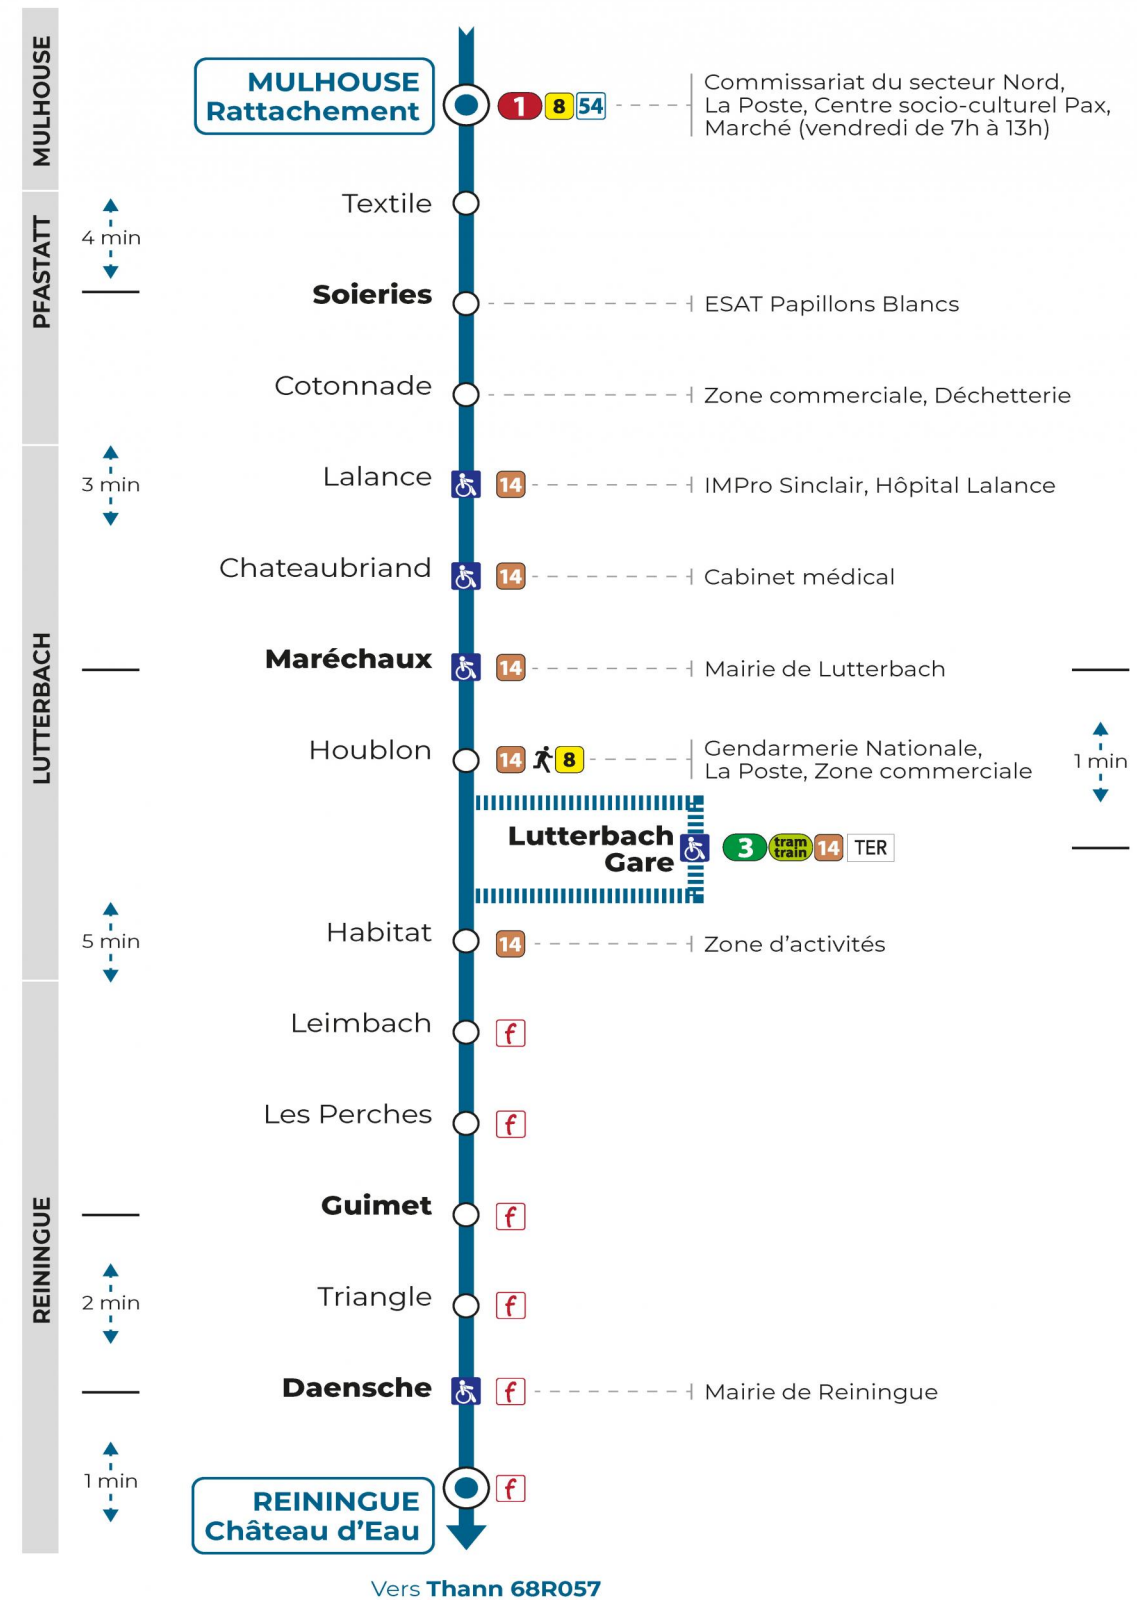

50**arrêt COTONNADE**
direction **CHATEAU D'EAU****Valables du 4 septembre 2023 au 1er septembre 2024 inclus**Gültig vom 4. September 2023 bis zum 1. September 2024
Valid from September 4, 2023 to September 1, 2024**Lundi à vendredi en période scolaire**Montag bis Freitag während der Schulzeit
Monday to Friday in school period

7h	8h	9h	10h	11h	12h	13h	14h	15h	16h	17h	18h
05	04 ^a				42				34 52 ^a	39	44

a : terminus Lutterbach Gare

Lundi à vendredi en vacances scolairesMontag bis Freitag während der Schulferien
Monday to Friday during school holidays

7h	8h	9h	10h	11h	12h	13h	14h	15h	16h	17h	18h
05	04 ^a				42				34 52 ^a	39	44

a : terminus Lutterbach Gare

Vacances scolaires

Schulferien / school holidays

du 10 Mai 2024 au 11 Mai 2024
du 06 Juil 2024 au 01 Sep 2024**Samedi**Samstag
Saturday

7h	8h	9h	10h	11h	12h	13h	14h	15h	16h	17h	18h
05					42						44

Le plus proche
TABAC BETTY
19 rue Aristide Briand
Lutterbach

Point de vente Soléa

Votre bus en direct

Flashez ce QR-Code pour connaître le prochain passage en temps réel