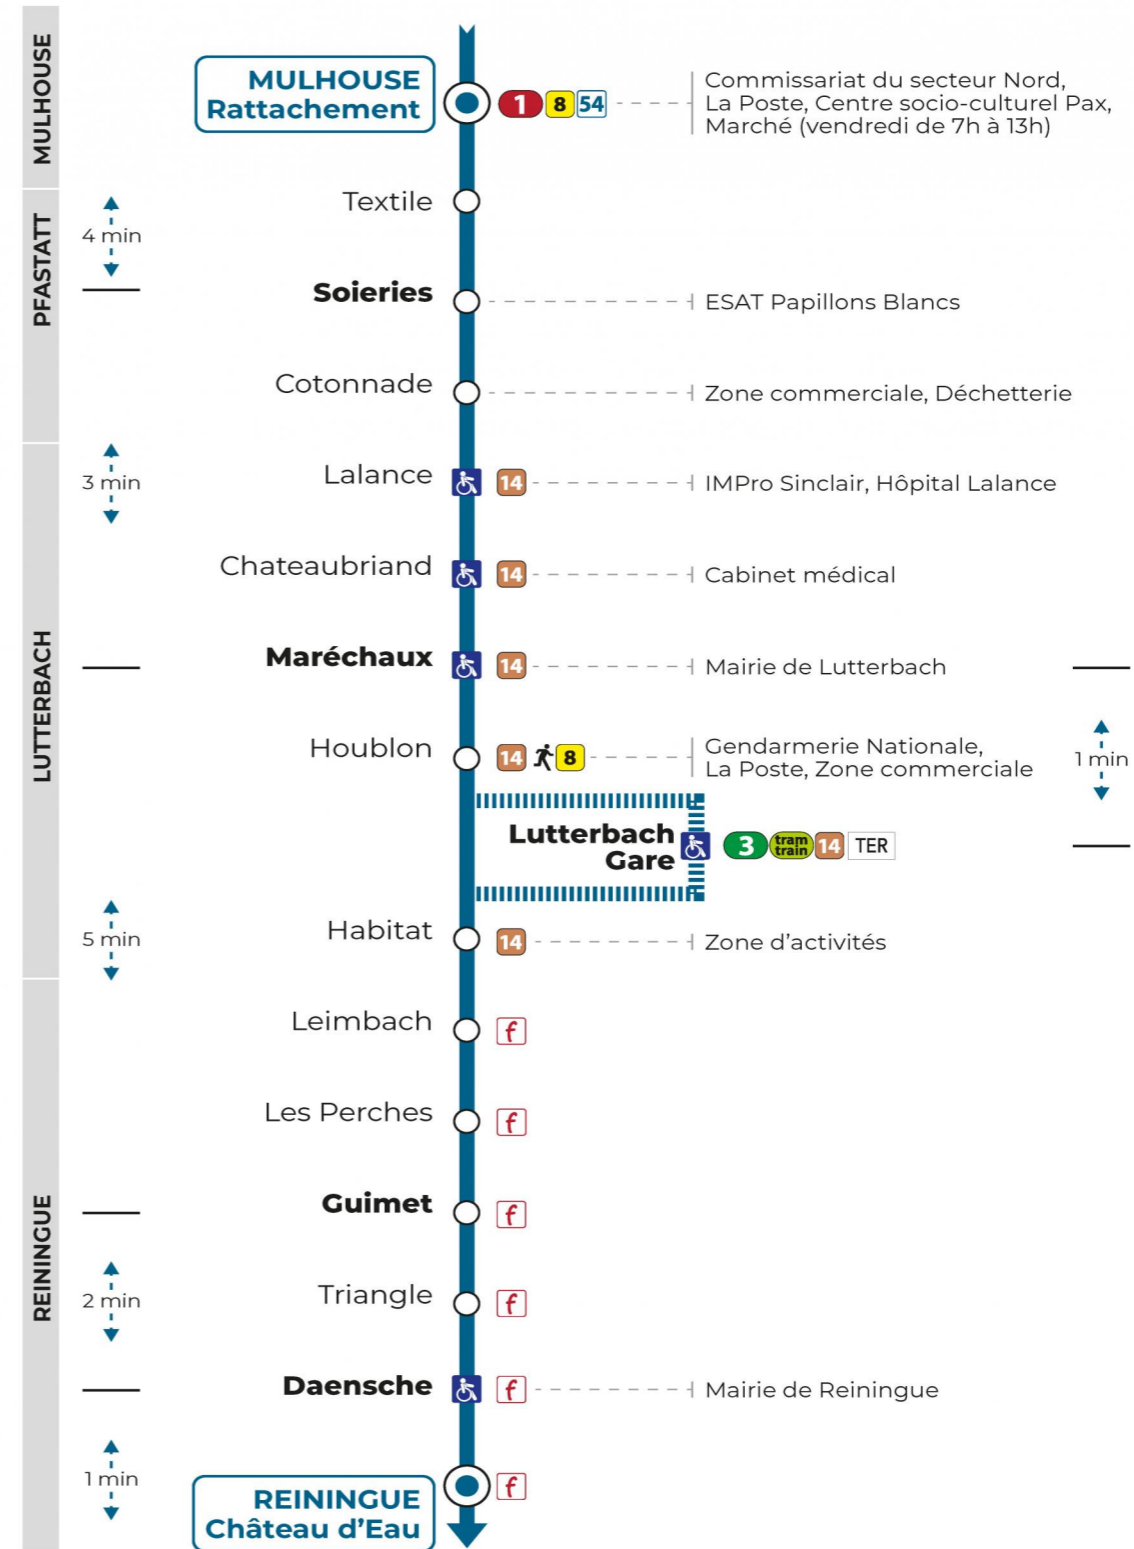

50

arrêt SOIERIES
direction **CHATEAU D'EAU**

Valables du 4 septembre 2023 au 1er septembre 2024 inclus

Gültig vom 4. September 2023 bis zum 1. September 2024
Valid from September 4, 2023 to September 1, 2024

Lundi à vendredi en vacances scolaires

Montag bis Freitag während der Schulferien
Monday to Friday during school holidays

7h	8h	9h	10h	11h	12h	13h	14h	15h	16h	17h	18h
04	02 ^a				41				33 50 ^a	38	43

a : terminus Lutterbach Gare

Vacances scolaires

Schulferien / school holidays

du 10 Mai 2024 au 11 Mai 2024
du 06 Juil 2024 au 01 Sep 2024

Samedi

Samstag
Saturday

7h	8h	9h	10h	11h	12h	13h	14h	15h	16h	17h	18h
04					41						43

Le plus proche
TABAC DE LA TUILERIE
1 rue Josué Hofer
Mulhouse

Votre bus en direct

Flashez ce QR-Code pour connaître le prochain passage en temps réel

Arrêt accessible
 Correspondance bus à proximité

(DCM - SEPT 2023)