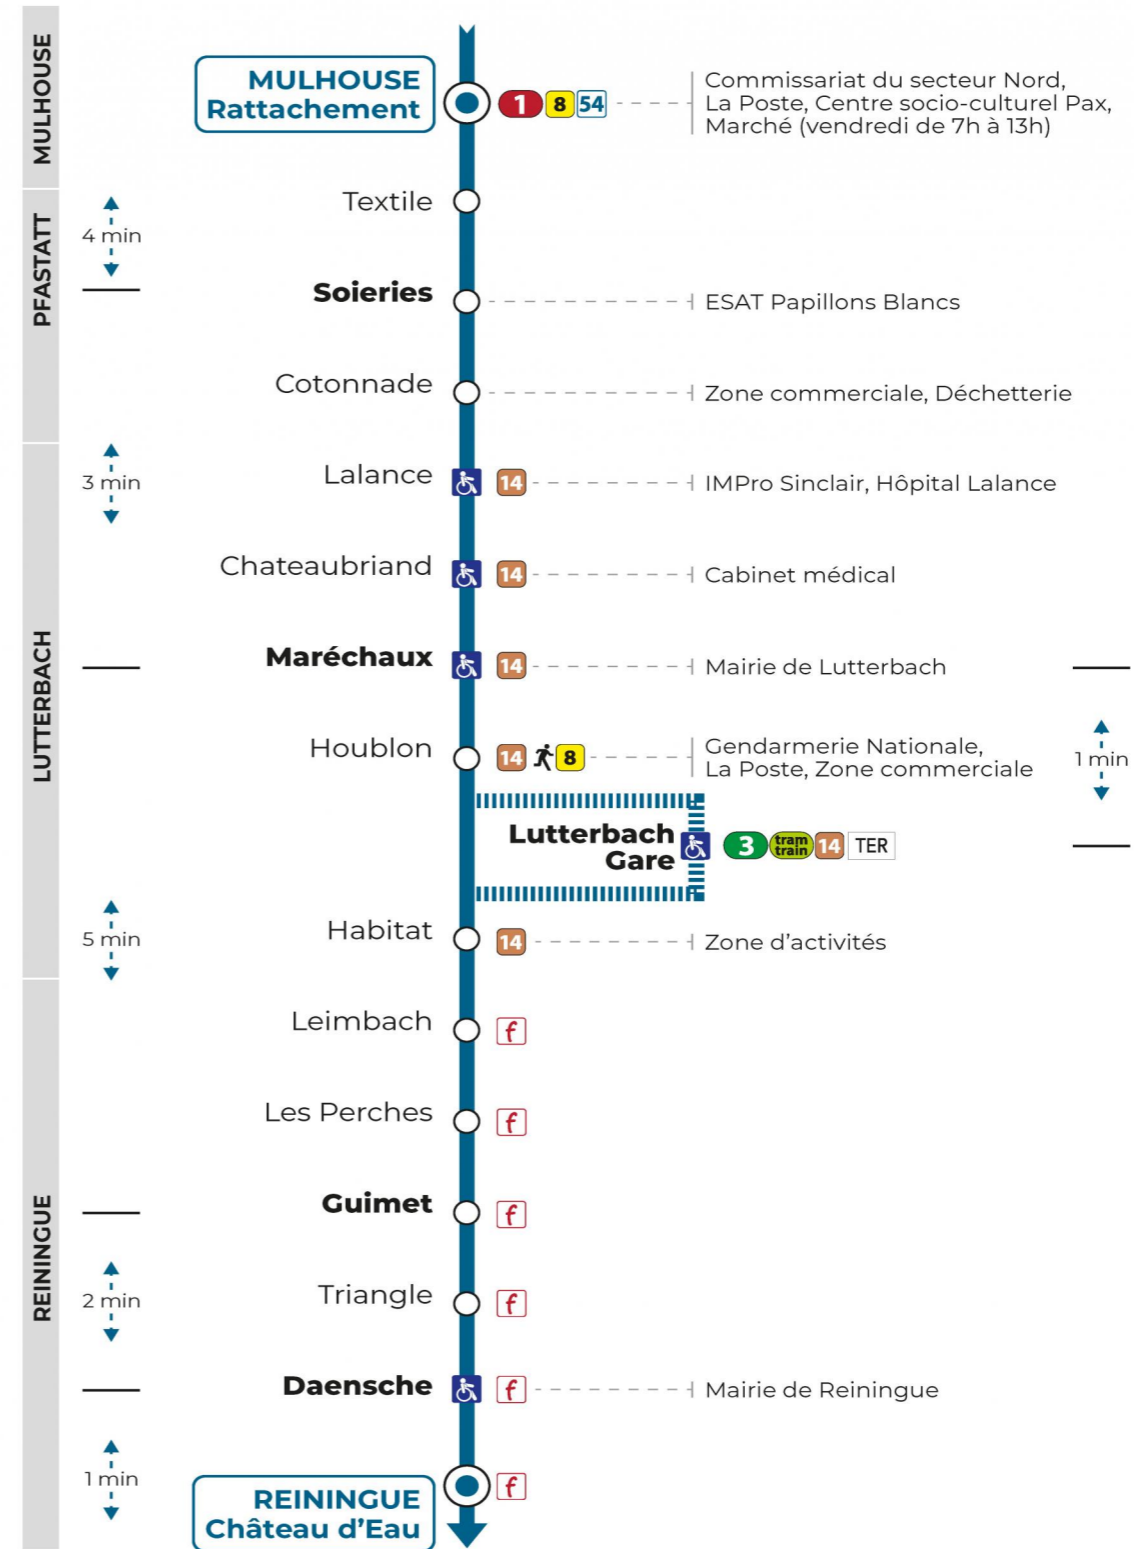

50

arrêt TEXTILE
direction **CHATEAU D'EAU**

Valables du 4 septembre 2023 au 1er septembre 2024 inclus

Gültig vom 4. September 2023 bis zum 1. September 2024
Valid from September 4, 2023 to September 1, 2024

Lundi à vendredi en période scolaire

Montag bis Freitag während der Schulzeit
Monday to Friday in school period

7h	8h	9h	10h	11h	12h	13h	14h	15h	16h	17h	18h
02					40				32	37	42
59 ^a									47 ^a		

a : terminus Lutterbach Gare

a : terminus Lutterbach Gare

Vacances scolaires

Schulferien / school holidays

du 10 Mai 2024 au 11 Mai 2024
du 06 Juil 2024 au 01 Sep 2024

Samedi

Samstag
Saturday

7h	8h	9h	10h	11h	12h	13h	14h	15h	16h	17h	18h
03					40						42

Vers Thann 68R057

Le plus proche
BOULANGERIE FLURY
75 rue de Soultz
Mulhouse

Votre bus en direct

Flashez ce QR-Code pour connaître le prochain passage en temps réel

Arrêt accessible
 Correspondance bus à proximité