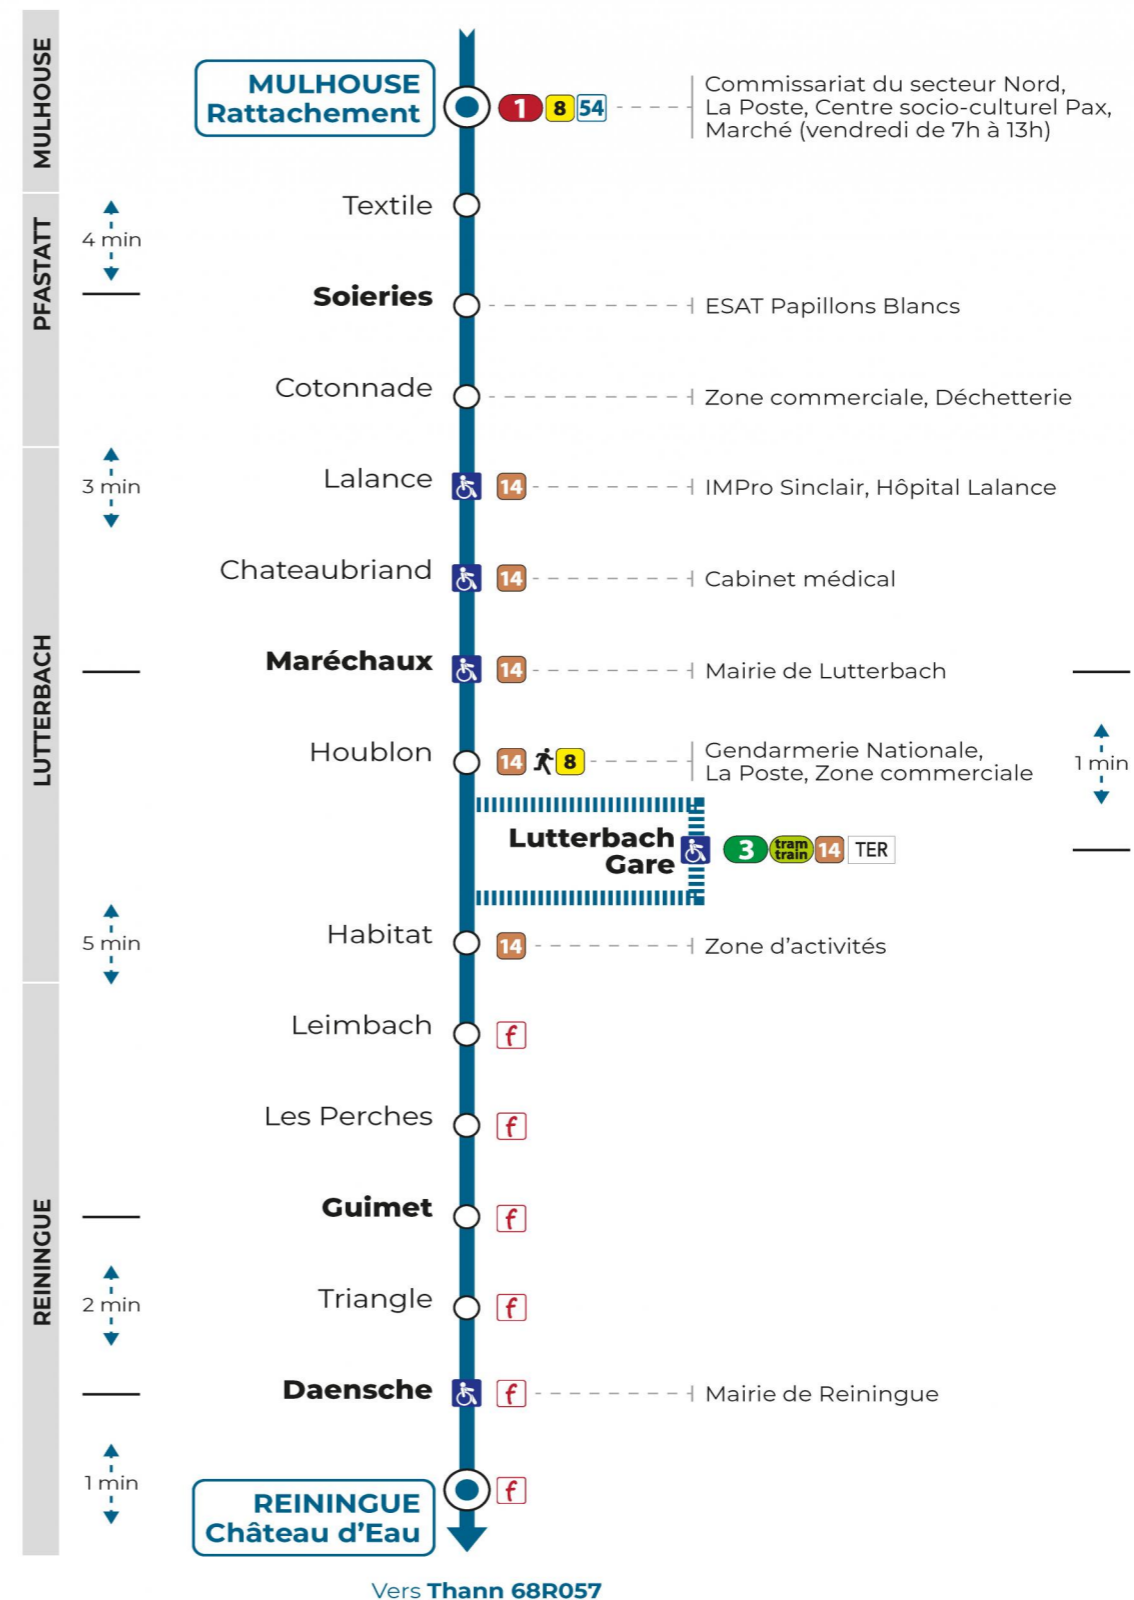

50

arrêt **RATTACHEMENT**
direction **CHATEAU D'EAU**

Valables du 4 septembre 2023 au 1er septembre 2024 inclus

Gültig vom 4. September 2023 bis zum 1. September 2024
Valid from September 4, 2023 to September 1, 2024

Lundi à vendredi en période scolaire

Montag bis Freitag während der Schulzeit
Monday to Friday in school period

7h	8h	9h	10h	11h	12h	13h	14h	15h	16h	17h	18h
00					38				30	35	40
54 ^a									42 ^a		

a : terminus Lutterbach Gare

a : terminus Lutterbach Gare

Vacances scolaires

Schulferien / school holidays

du 10 Mai 2024 au 11 Mai 2024
du 06 Juil 2024 au 01 Sep 2024

Samedi

Samstag
Saturday

7h	8h	9h	10h	11h	12h	13h	14h	15h	16h	17h	18h
00					38						40

Le plus proche
BOULANGERIE FLURY
75 rue de Soultz
Mulhouse

Votre bus en direct

Flashez ce QR-Code pour connaître le prochain passage en temps réel

Arrêt accessible
Correspondance bus à proximité

(DCM - SEPT 2023)