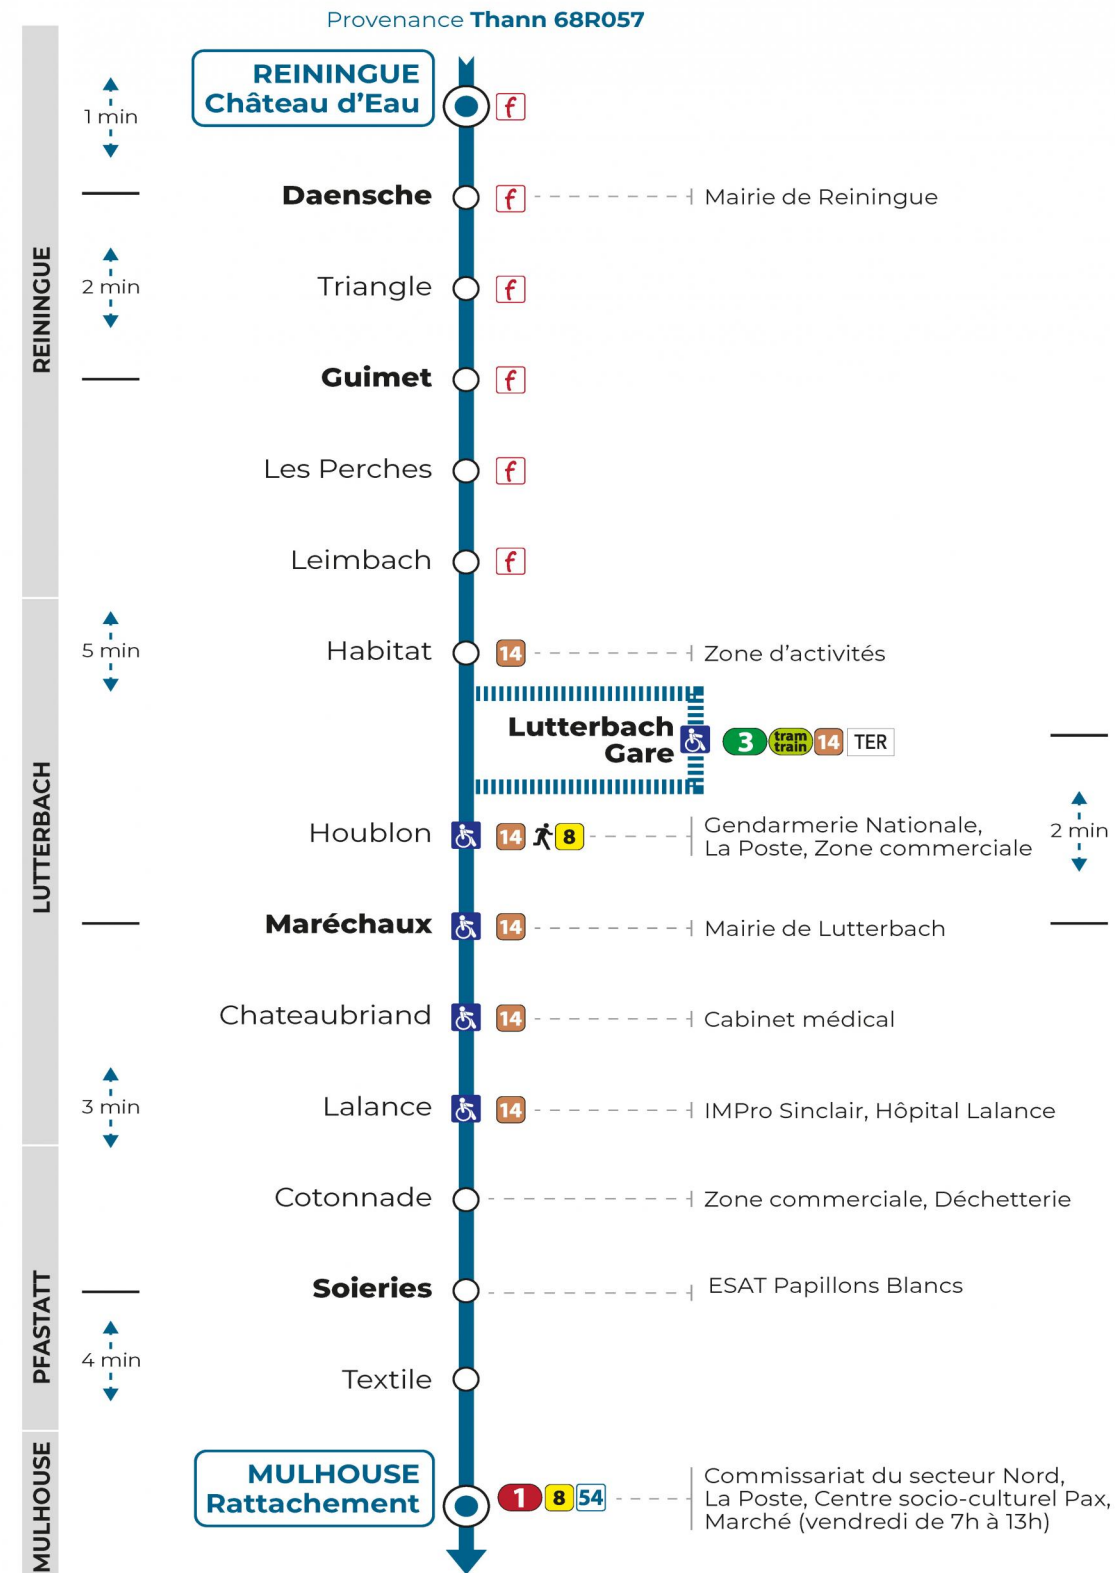

**50**

**arrêt LUTTERBACH GARE**  
direction **RATTACHEMENT**

**Valables du 4 septembre 2023 au 1er septembre 2024 inclus**

Gültig vom 4. September 2023 bis zum 1. September 2024  
Valid from September 4, 2023 to September 1, 2024

**Lundi à vendredi en période scolaire**

Montag bis Freitag während der Schulzeit  
Monday to Friday in school period

8h	9h	10h	11h	12h	13h	14h	15h	16h
08								56

**Lundi à vendredi en vacances scolaires**

Montag bis Freitag während der Schulferien  
Monday to Friday during school holidays

8h	9h	10h	11h	12h	13h	14h	15h	16h
08								56

**Vacances scolaires**

Schulferien / school holidays

du 27 Déc 2023 au 06 Jan 2024  
du 26 Fév 2024 au 09 Mar 2024  
du 22 Avr 2024 au 04 Mai 2024  
du 10 Mai 2024 au 11 Mai 2024  
du 06 Jul 2024 au 01 Sep 2024

**Le plus proche**  
**TABAC BETTY**  
19 rue Aristide Briand  
Lutterbach

**Votre bus en direct**

Flashez ce QR-Code pour connaître le prochain passage en temps réel

Arrêt accessible  
 Correspondance bus à proximité