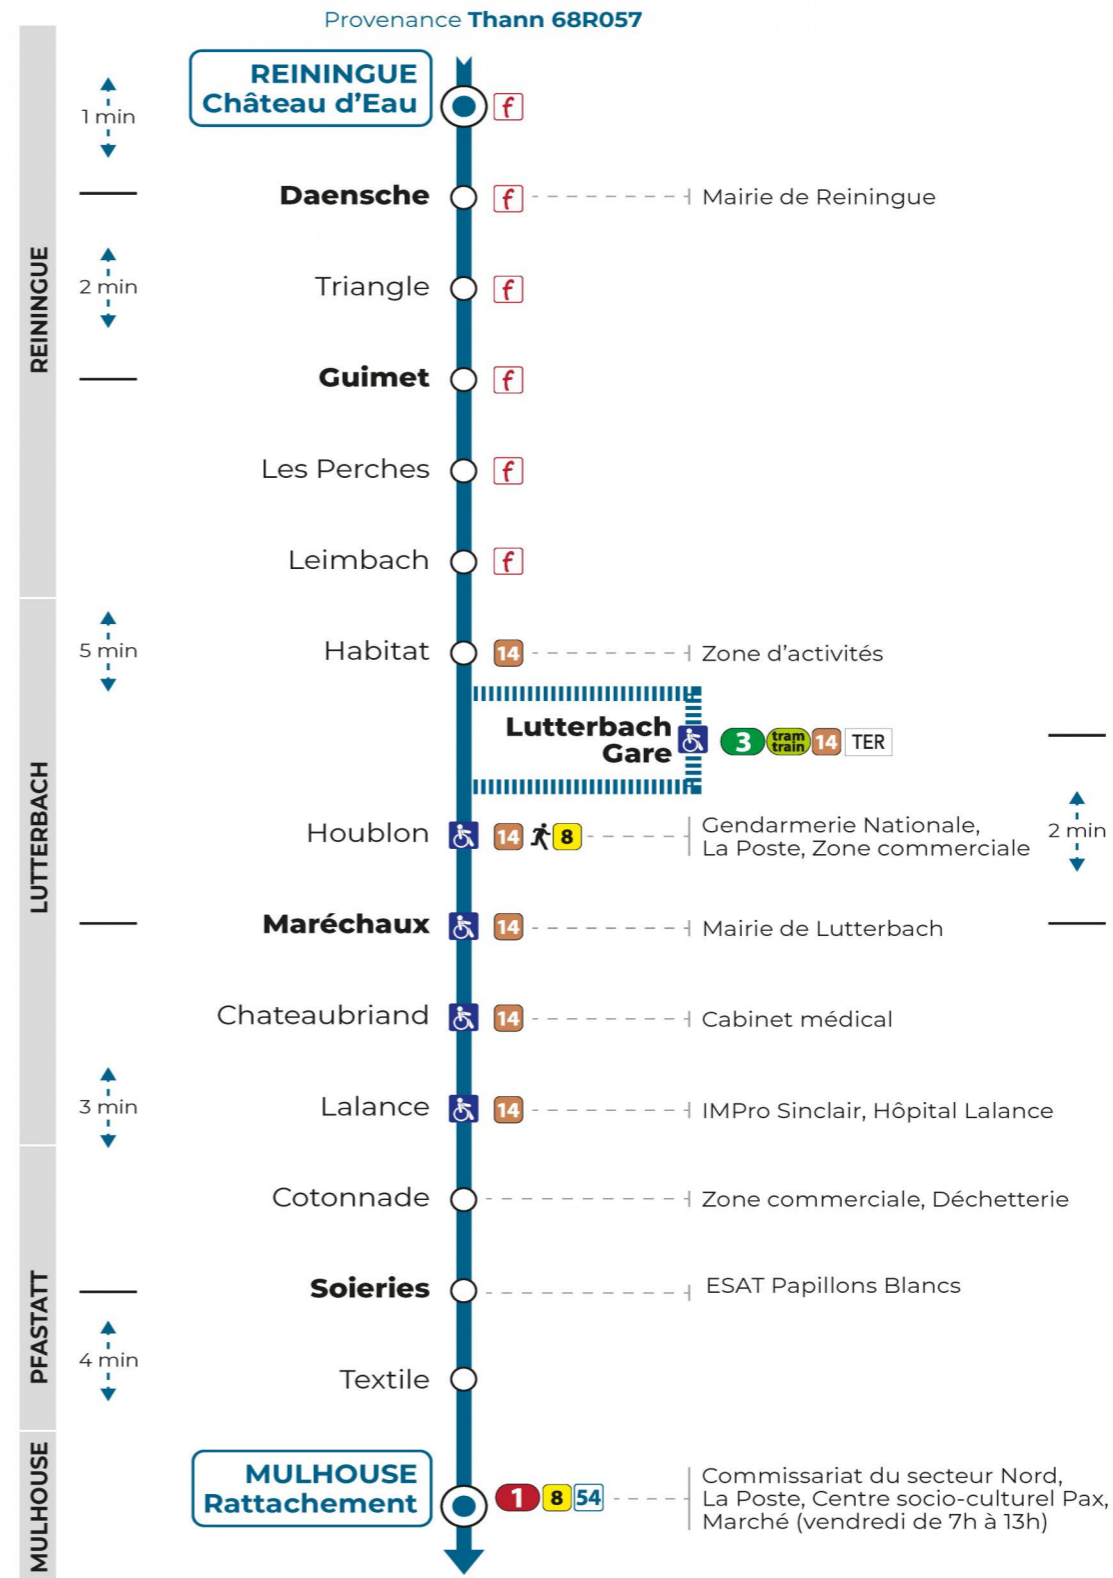

50

arrêt TEXTILE
direction **RATTACHEMENT**

Valables du 4 septembre 2023 au 1er septembre 2024 inclus

Gültig vom 4. September 2023 bis zum 1. September 2024
Valid from September 4, 2023 to September 1, 2024

Lundi à vendredi en période scolaire

Montag bis Freitag während der Schulzeit
Monday to Friday in school period

7h	8h	9h	10h	11h	12h	13h	14h	15h	16h	17h
06	16					15			38 ^b	06
	26					58 ^a				38 ^b

a : Circule uniquement le mercredi
b : Ne circule pas le mercredi

Schulferien / school holidays

du 10 Mai 2024 au 11 Mai 2024
du 06 Jul 2024 au 01 Sep 2024

Samedi

Samstag
Saturday

8h	9h	10h	11h	12h	13h
26					15

Le plus proche
BOULANGERIE FLURY
75 rue de Soultz
Mulhouse

Votre bus en direct

Flashez ce QR-Code pour connaître le prochain passage en temps réel

SAE:2059

 Arrêt accessible
 Correspondance bus à proximité

(DCM - SEPT 2023)