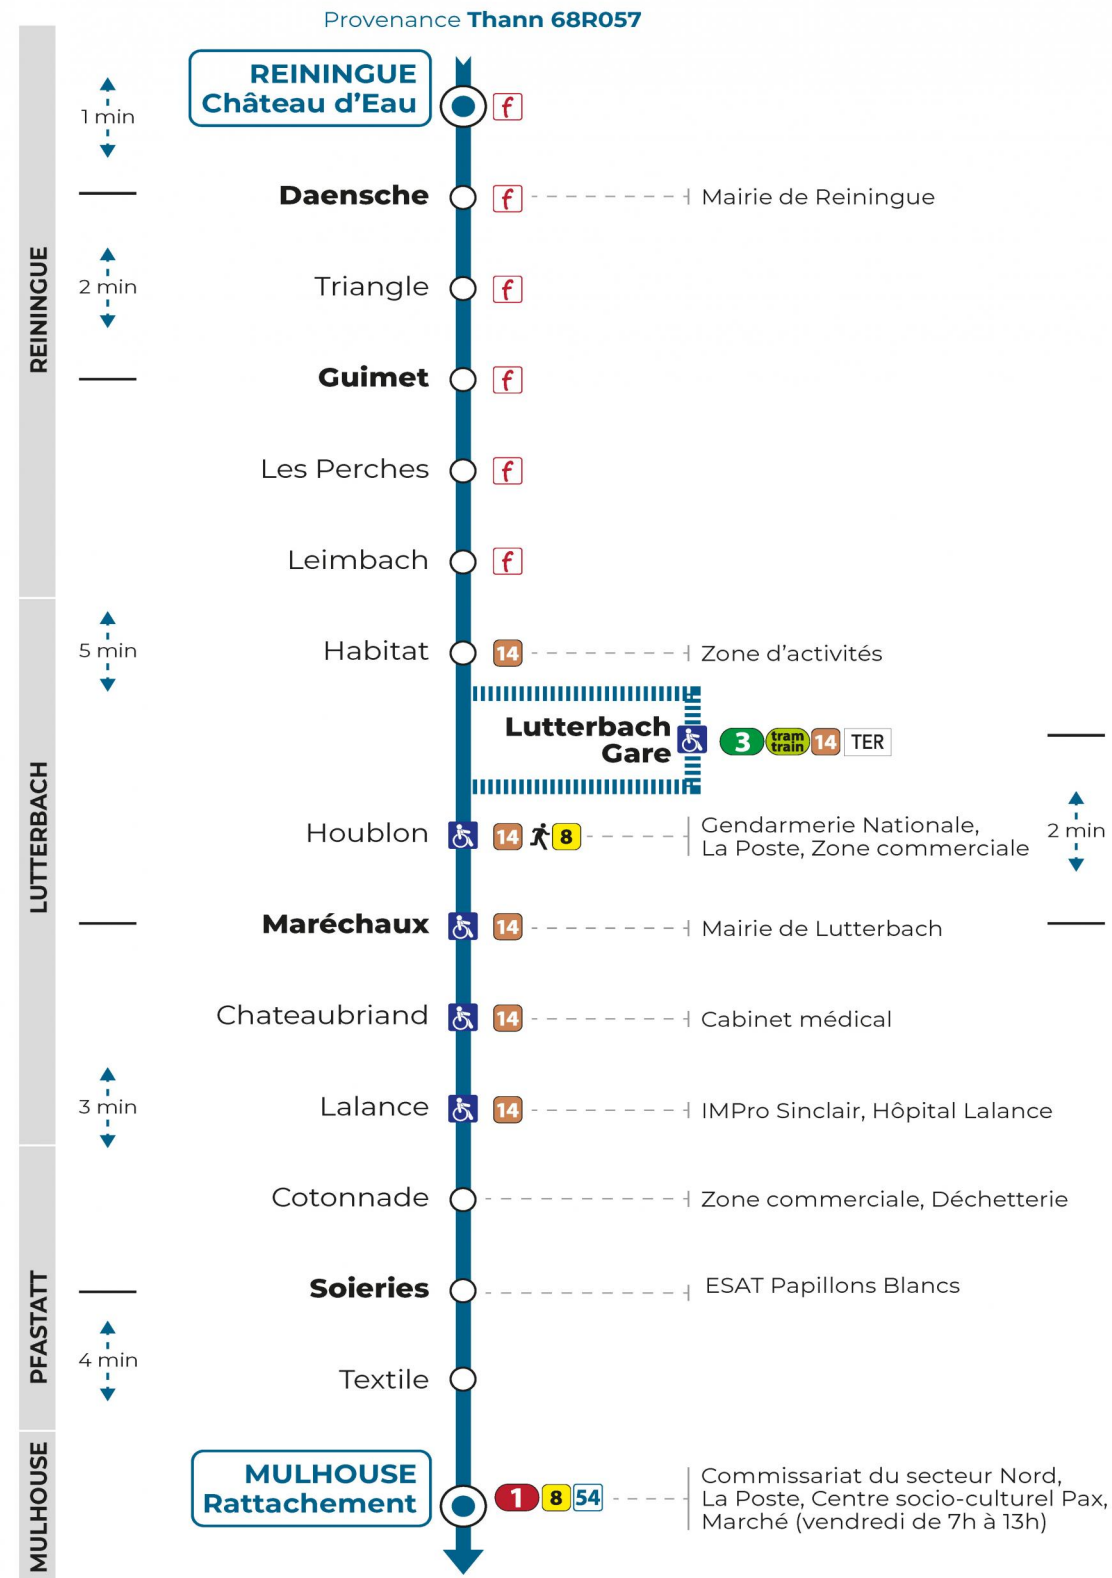

50

arrêt SOIERIES
direction **RATTACHEMENT**

Valables du 4 septembre 2023 au 1er septembre 2024 inclus

Gültig vom 4. September 2023 bis zum 1. September 2024
Valid from September 4, 2023 to September 1, 2024

Lundi à vendredi en période scolaire

Montag bis Freitag während der Schulzeit
Monday to Friday in school period

7h	8h	9h	10h	11h	12h	13h	14h	15h	16h	17h
02	12					11			35 ^b	01
	23					55 ^a				35 ^b

a : Circule uniquement le mercredi
b : Ne circule pas le mercredi

Schulferien / school holidays

du 10 Mai 2024 au 11 Mai 2024
du 06 Jul 2024 au 01 Sep 2024

Samedi

Samstag
Saturday

8h	9h	10h	11h	12h	13h
23					11

Le plus proche
TABAC DE LA TUILERIE
1 rue Josué Hofer
Mulhouse

Votre bus en direct
Flashez ce QR-Code pour connaître le prochain passage en temps réel

SAE:5210

Arrêt accessible
 Correspondance bus à proximité

(DCM - SEPT 2023)