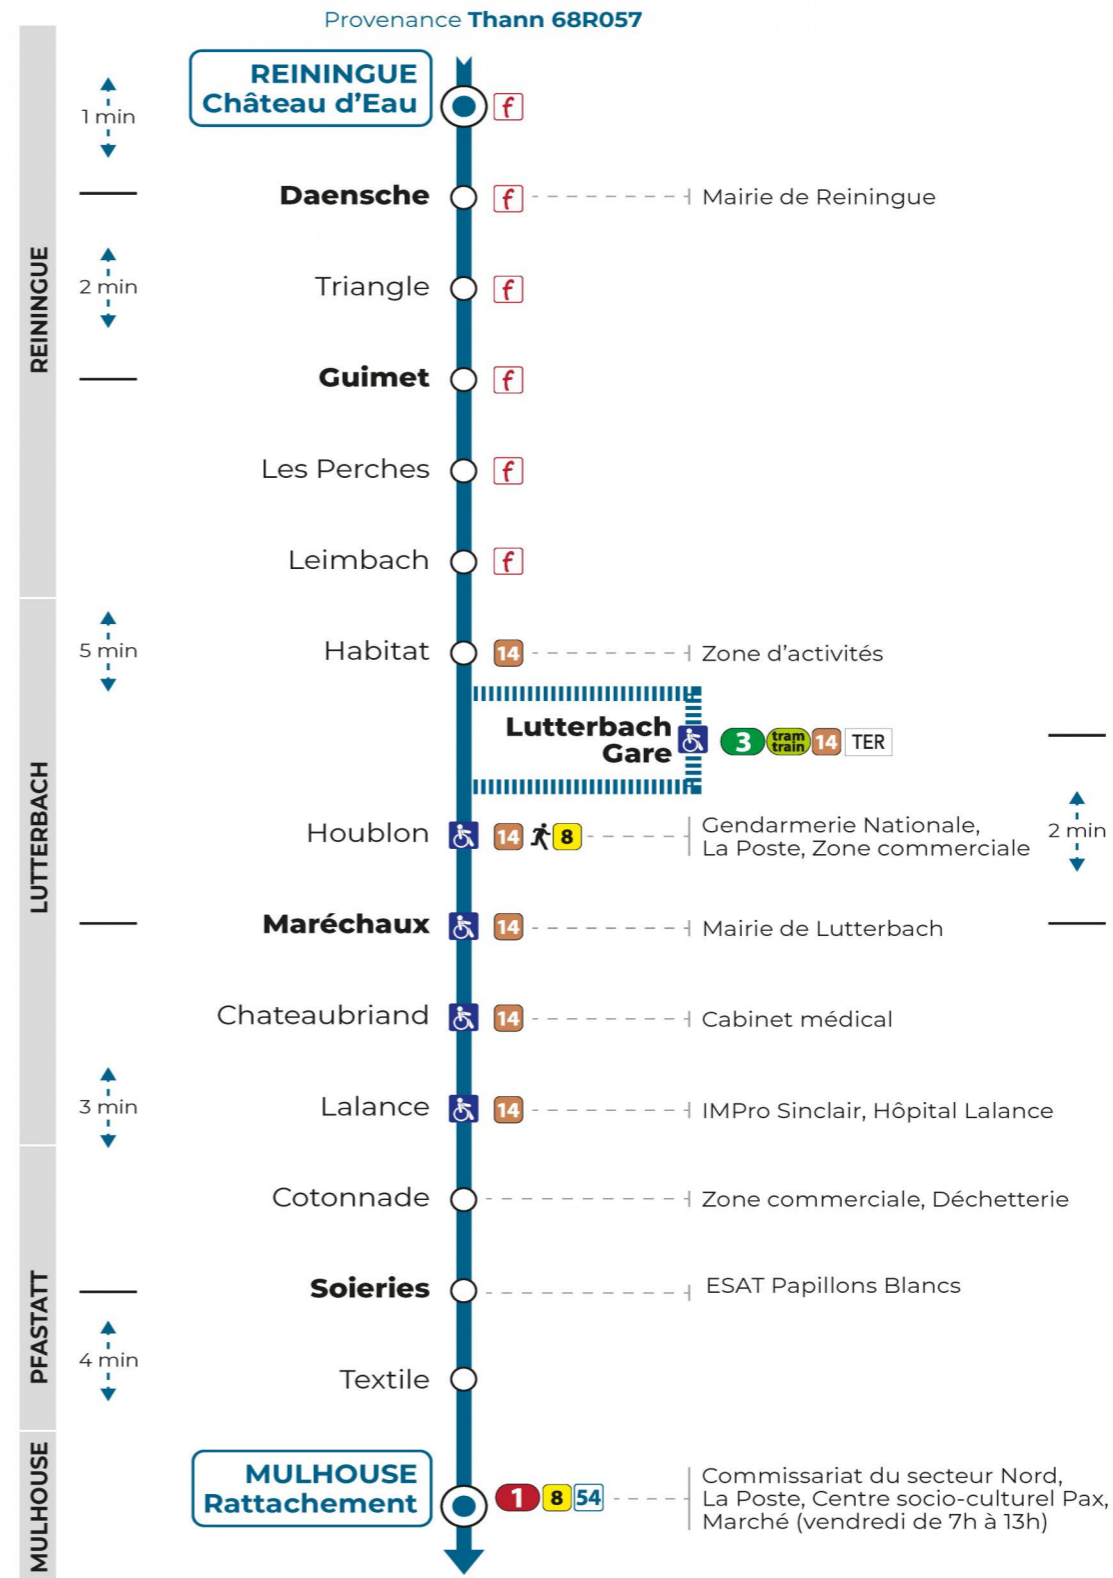

50

arrêt **MARECHAUX**
direction **RATTACHEMENT**

Valables du 4 septembre 2023 au 1er septembre 2024 inclus

Gültig vom 4. September 2023 bis zum 1. September 2024
Valid from September 4, 2023 to September 1, 2024

Lundi à vendredi en période scolaire

Montag bis Freitag während der Schulzeit
Monday to Friday in school period

6h	7h	8h	9h	10h	11h	12h	13h	14h	15h	16h	17h
57		10 19					07 51 ^a			31 ^b 59	31 ^b

a : Circule uniquement le mercredi
b : Ne circule pas le mercredi

du 10 Mai 2024 au 11 Mai 2024
du 06 Juil 2024 au 01 Sep 2024

Samedi

Samstag
Saturday

8h	9h	10h	11h	12h	13h
19					07

Le plus proche
TABAC BETTY
19 rue Aristide Briand
Lutterbach

Votre bus en direct
Flashez ce QR-Code pour
connaître le prochain
passage en temps réel

SAE:399

 Arrêt accessible
 Correspondance bus à proximité

(DCM - SEPT 2023)