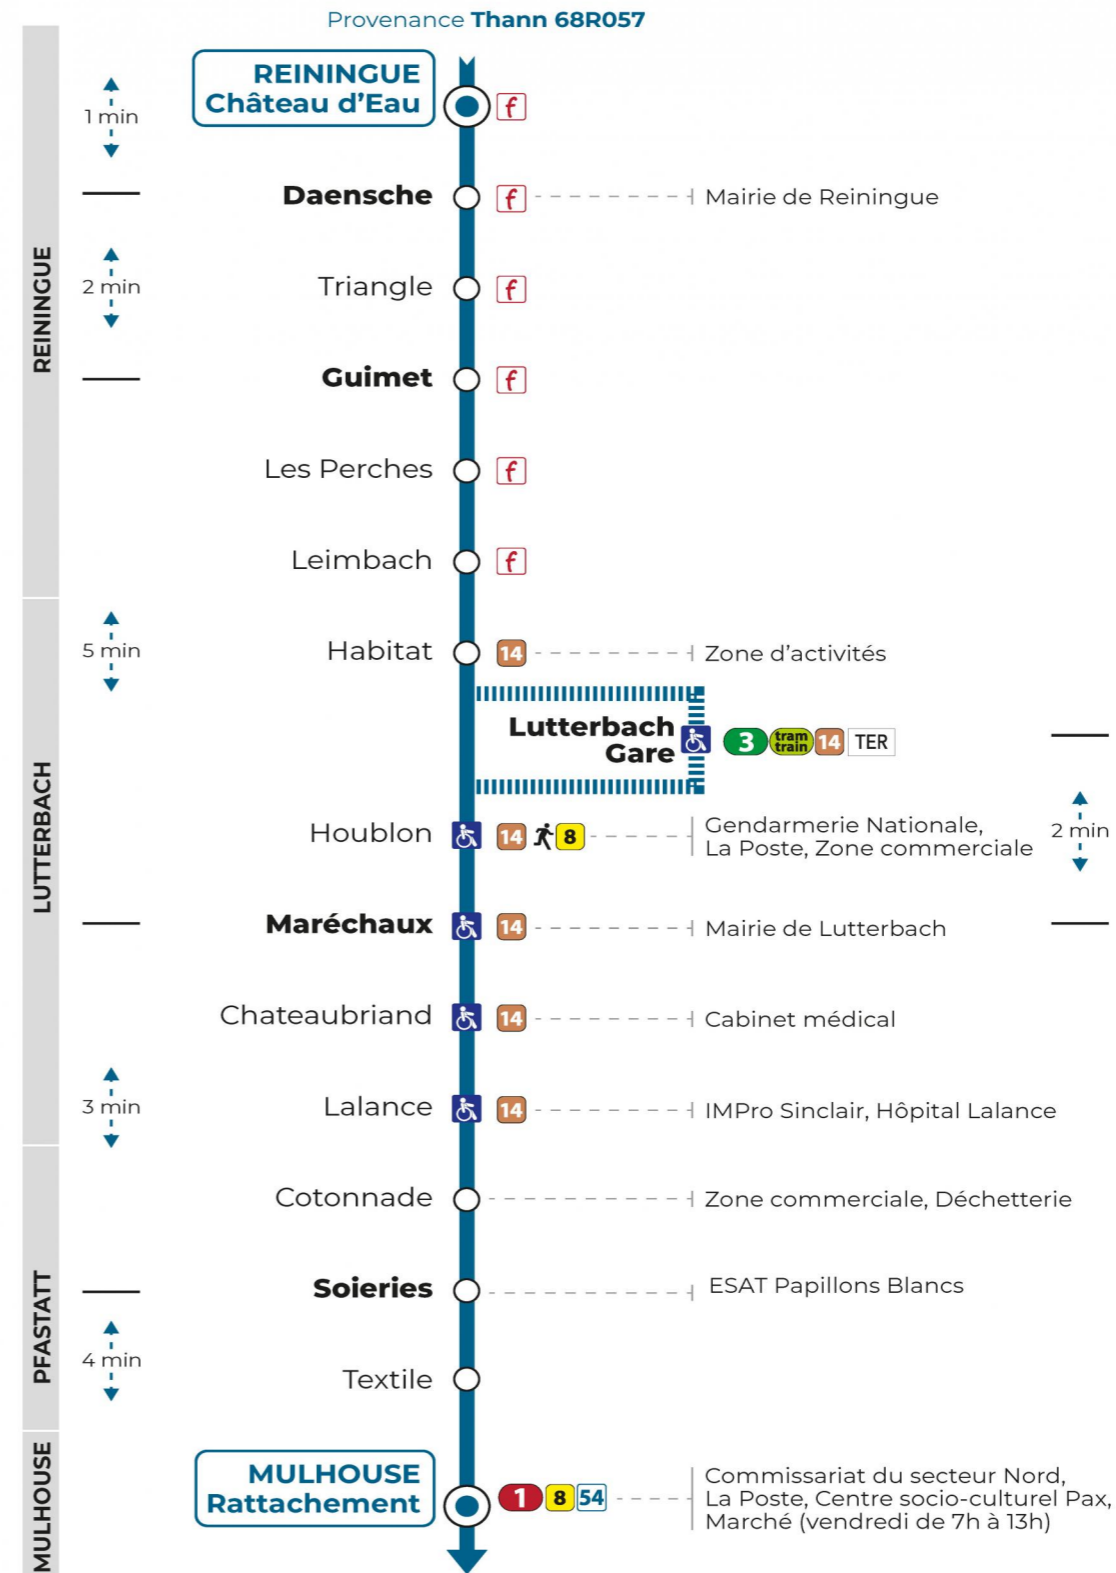

**50**

**arrêt HOUBLON**  
direction **RATTACHEMENT**

**Valables du 4 septembre 2023 au 1er septembre 2024 inclus**

Gültig vom 4. September 2023 bis zum 1. September 2024  
Valid from September 4, 2023 to September 1, 2024

a : Circule uniquement le mercredi  
b : Ne circule pas le mercredi

**Lundi à vendredi en vacances scolaires**

Montag bis Freitag während der Schulferien  
Monday to Friday during school holidays

6h	7h	8h	9h	10h	11h	12h	13h	14h	15h	16h
56		09 17					05			58

**Vacances scolaires**

Schulferien / school holidays

du 22 Avr 2024 au 04 Mai 2024  
du 10 Mai 2024 au 11 Mai 2024  
du 06 Juil 2024 au 01 Sep 2024

**Samedi**

Samstag  
Saturday

8h	9h	10h	11h	12h	13h
17					05

**Le plus proche**  
**TABAC BETTY**  
19 rue Aristide Briand  
Lutterbach

**Votre bus en direct**

Flashez ce QR-Code pour connaître le prochain passage en temps réel

SAE:881

Arrêt accessible  
 Correspondance bus à proximité