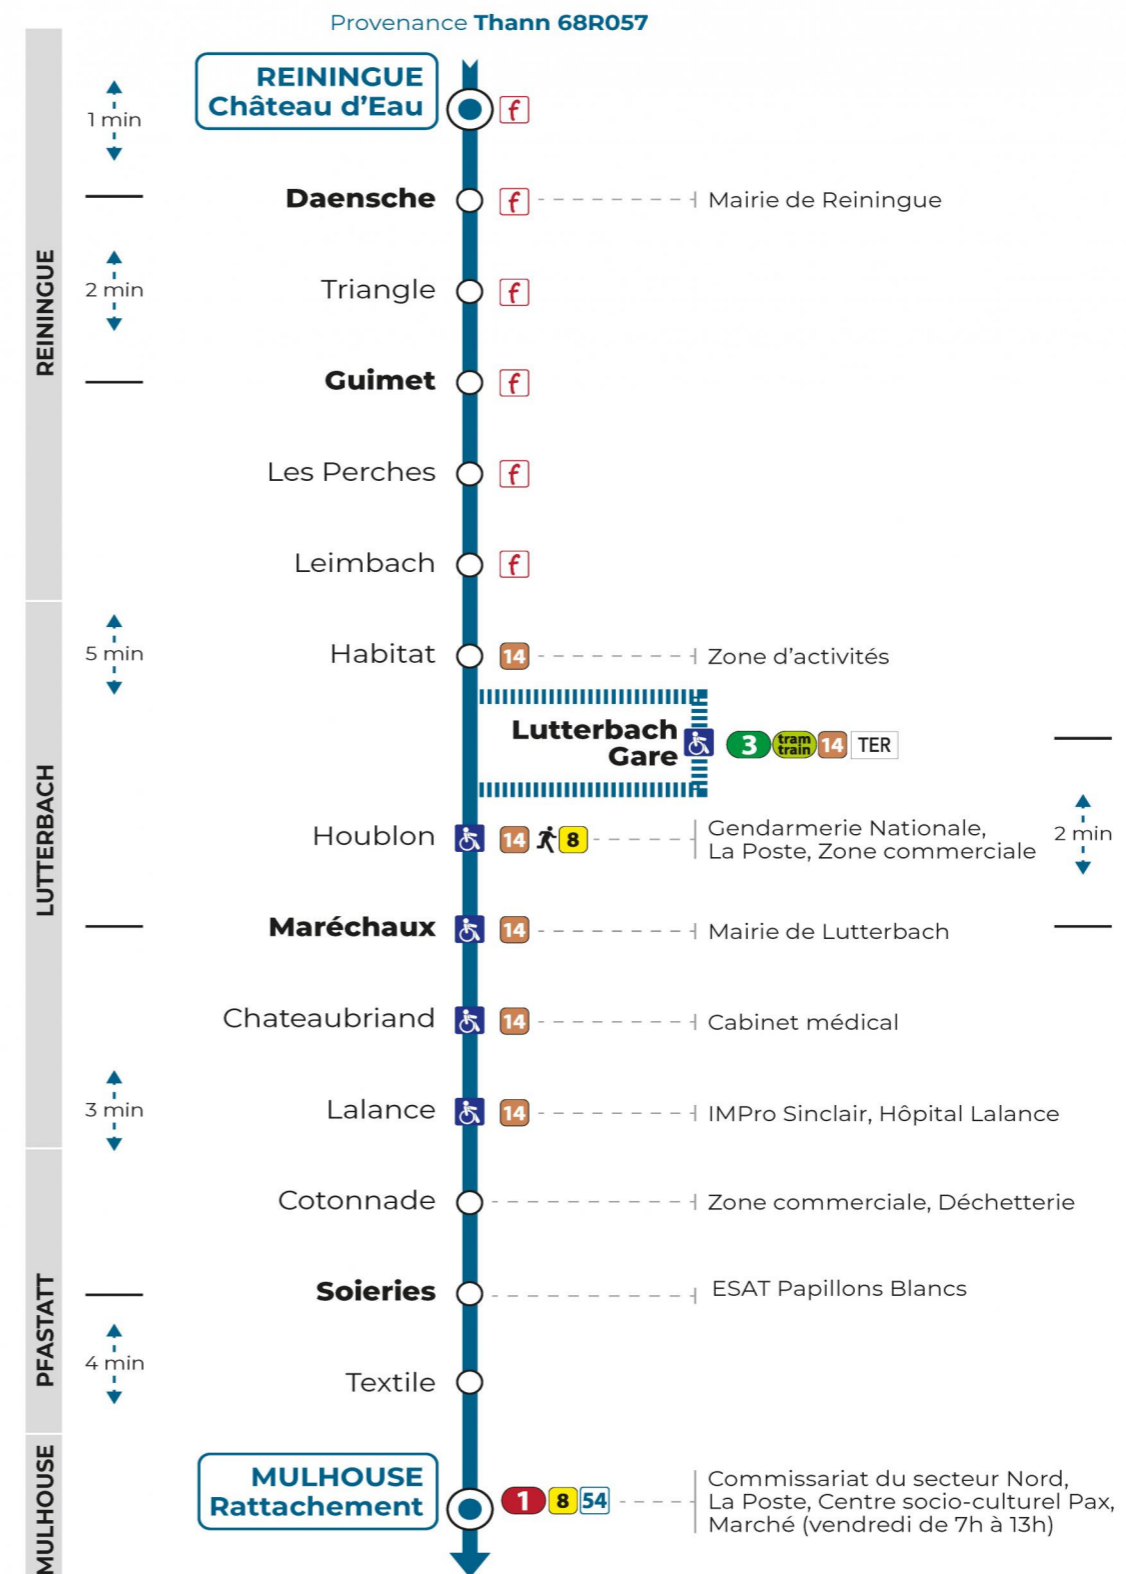

50**arrêt LES PERCHES**
direction **RATTACHEMENT****Valables du 4 septembre 2023 au 1er septembre 2024 inclus**Gültig vom 4. September 2023 bis zum 1. September 2024
Valid from September 4, 2023 to September 1, 2024**Lundi à vendredi en période scolaire**Montag bis Freitag während der Schulzeit
Monday to Friday in school period

6h	7h	8h	9h	10h	11h	12h	13h
51		14					01

Vacances scolaires

Schulferien / school holidays

du 10 Mai 2024 au 11 Mai 2024
du 06 Juil 2024 au 01 Sep 2024**Samedi**Samstag
Saturday

8h	9h	10h	11h	12h	13h
14					01

Le plus proche
TABAC BETTY
19 rue Aristide Briand
Lutterbach

Votre bus en directFlashez ce QR-Code pour
connaître le prochain
passage en temps réel

SAE:1848

Arrêt accessible

Correspondance bus à proximité

(DCM - SEPT 2023)

arrêt **LES PERCHES**

Valables du 4 septembre 2023 au 1er septembre 2024 inclus

Gültig vom 4. September 2023 bis zum 1. September 2024
Valid from September 4, 2023 to September 1, 2024

Depuis l'arrêt «LES PERCHES», vous pouvez rejoindre les arrêts :
LUTTERBACH GARE