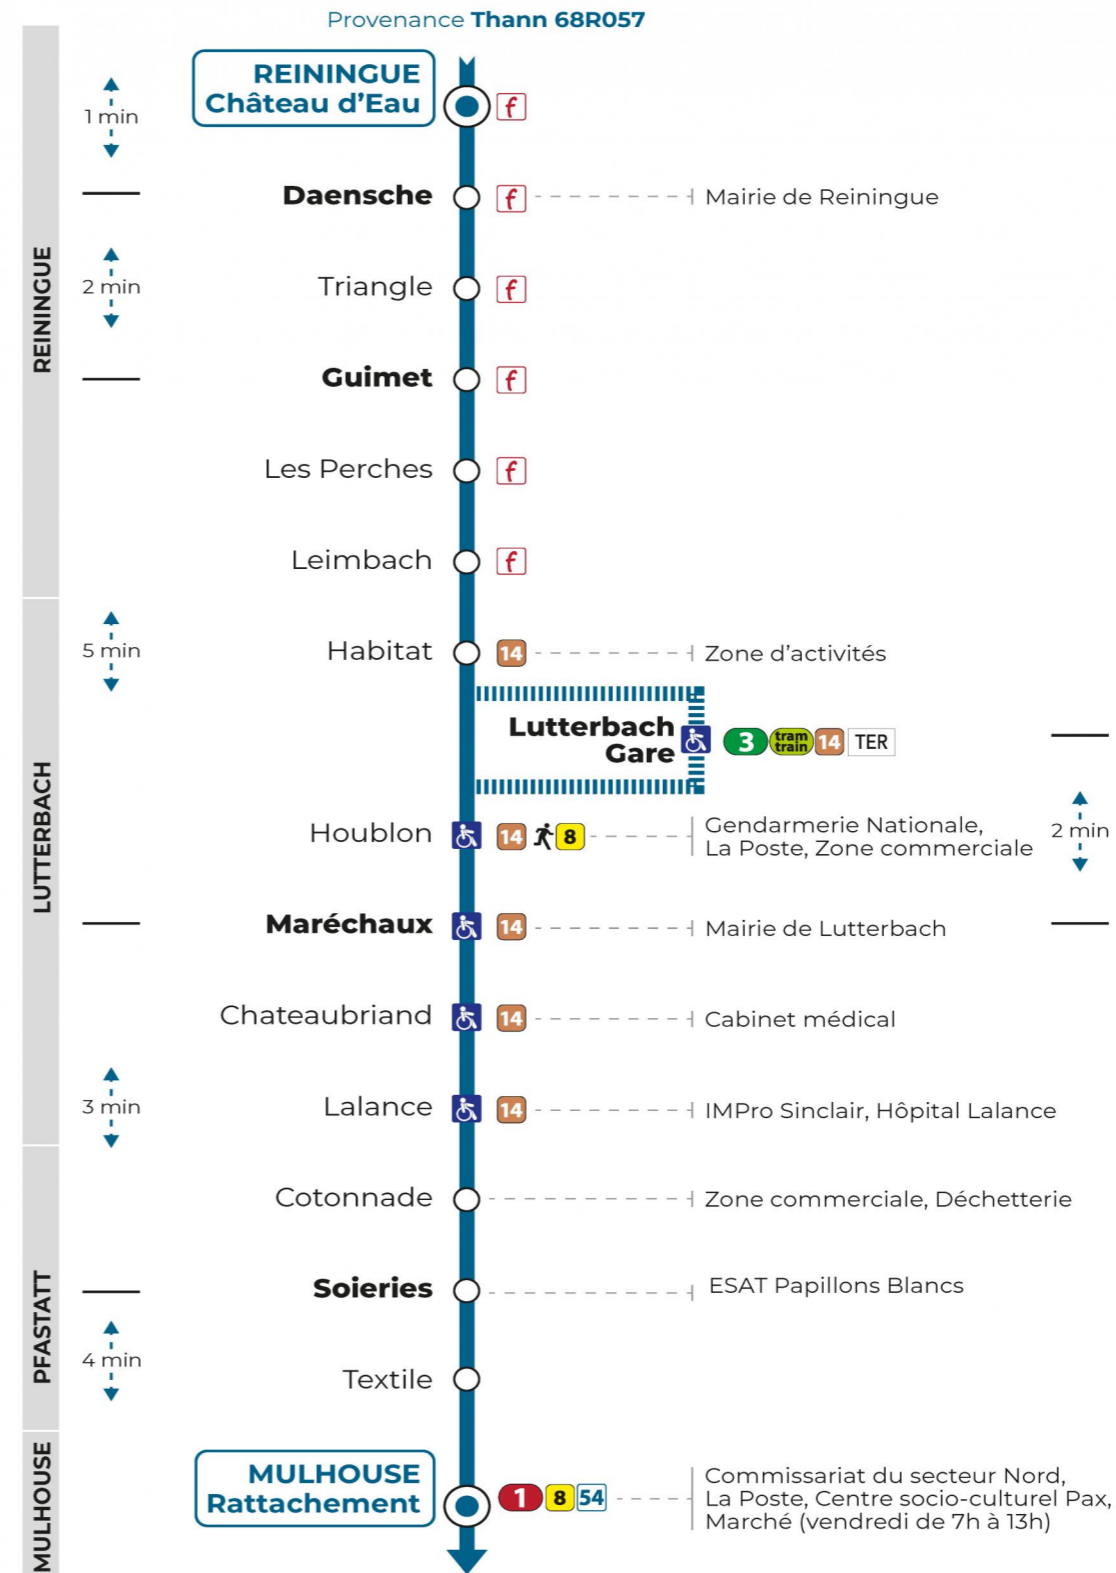

50

arrêt DAENSCHÉ
direction **RATTACHEMENT**

Valables du 4 septembre 2023 au 1er septembre 2024 inclus

Gültig vom 4. September 2023 bis zum 1. September 2024
Valid from September 4, 2023 to September 1, 2024

Lundi à vendredi en vacances scolaires

Montag bis Freitag während der Schulferien
Monday to Friday during school holidays

6h	7h	8h	9h	10h	11h	12h
48		11				59

Vacances scolaires

Schulferien / school holidays

du 10 Mai 2024 au 11 Mai 2024
du 06 Juil 2024 au 01 Sep 2024

Samedi

Samstag
Saturday

8h	9h	10h	11h	12h
11				59

Le plus proche
TABAC BETTY
19 rue Aristide Briand
Lutterbach

Votre bus en direct

Flashez ce QR-Code pour connaître le prochain passage en temps réel

Depuis l'arrêt «DAENSCHÉ», vous pouvez rejoindre les arrêts :
LUTTERBACH GARE

Lundi à vendredi en période scolaire

Montag bis Freitag während der Schulzeit / Monday to Friday in school period

5H	6H	7H	8H	9H	10H	11H	12H	13H	14H	15H	16H	17H	18H	19H
				f	f	f	f			f	f		f	f