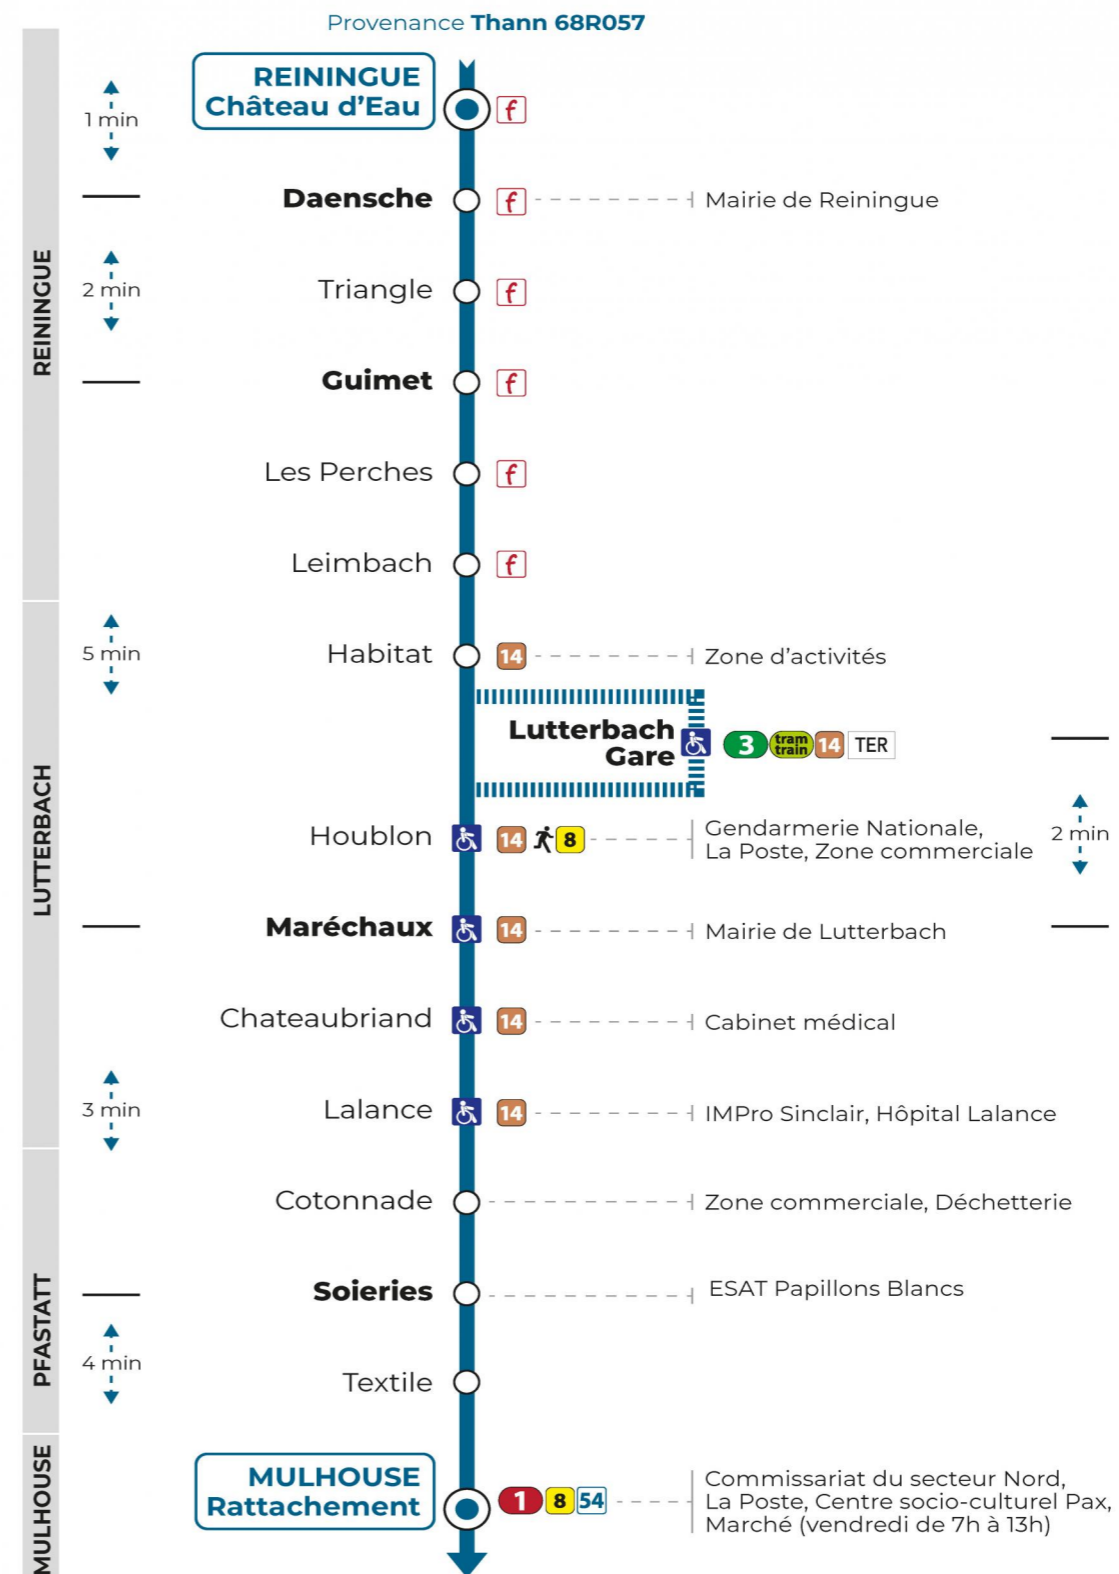

50

arrêt CHATEAU D'EAU
direction **RATTACHEMENT**

Valables du 4 septembre 2023 au 1er septembre 2024 inclus

Gültig vom 4. September 2023 bis zum 1. September 2024
Valid from September 4, 2023 to September 1, 2024

du 10 Mai 2024 au 11 Mai 2024
du 06 Juil 2024 au 01 Sep 2024

Samedi

Samstag
Saturday

8h	9h	10h	11h	12h
10				58

Le plus proche
TABAC BETTY
19 rue Aristide Briand
Lutterbach

Votre bus en direct

Flashez ce QR-Code pour connaître le prochain passage en temps réel

SAE:1840

 Arrêt accessible
 Correspondance bus à proximité

(DCM - SEPT 2023)

arrêt CHATEAU D'EAU

Valables du 4 septembre 2023 au 1er septembre 2024 inclus

Gültig vom 4. September 2023 bis zum 1. September 2024
Valid from September 4, 2023 to September 1, 2024

Depuis l'arrêt «CHATEAU D'EAU», vous pouvez rejoindre les arrêts :
LUTTERBACH GARE

Lundi à vendredi en période scolaire

Montag bis Freitag während der Schulzeit / Monday to Friday in school period

5H	6H	7H	8H	9H	10H	11H	12H	13H	14H	15H	16H	17H	18H	19H
				f	f	f	f			f	f		f	f