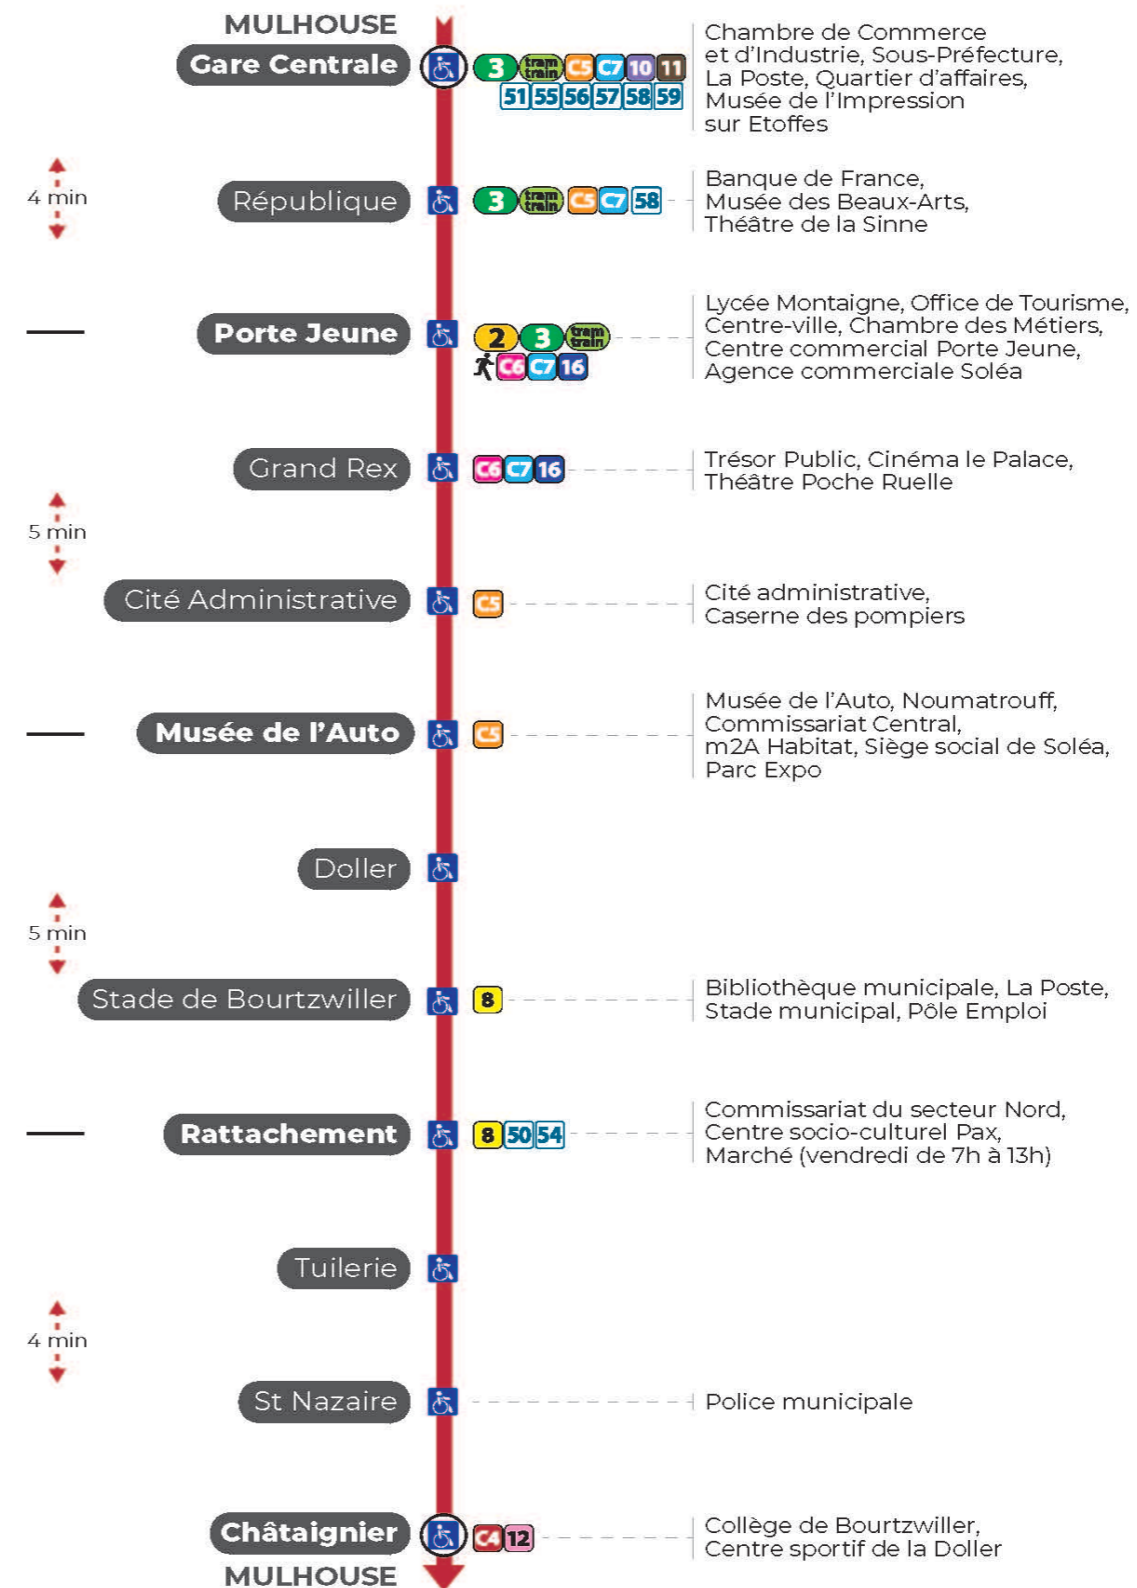

a : Circule uniquement le samedi

## Dimanche et jours fériés

Sonntag und Feiertage  
Sunday and bank holidays

7h	8h	9h	10h	11h	12h	13h	14h	15h	16h	17h	18h	19h	20h	21h	22h	23h
29	08	08	08	08	08	08	08	08	09	09	09	09	09	12	22	32
48	28	28	28	28	28	28	28	29	29	29	29	29	29	28	47	57
	48	48	48	48	48	48	48	49	49	49	49	49	48			

**Le plus proche**  
**BOULANGERIE FLURY**  
75 rue de Soultz  
Mulhouse

### Votre bus en direct

Flashez ce QR-Code pour connaître le prochain passage en temps réel

SAE:3095

Arrêt accessible

Correspondance bus à proximité