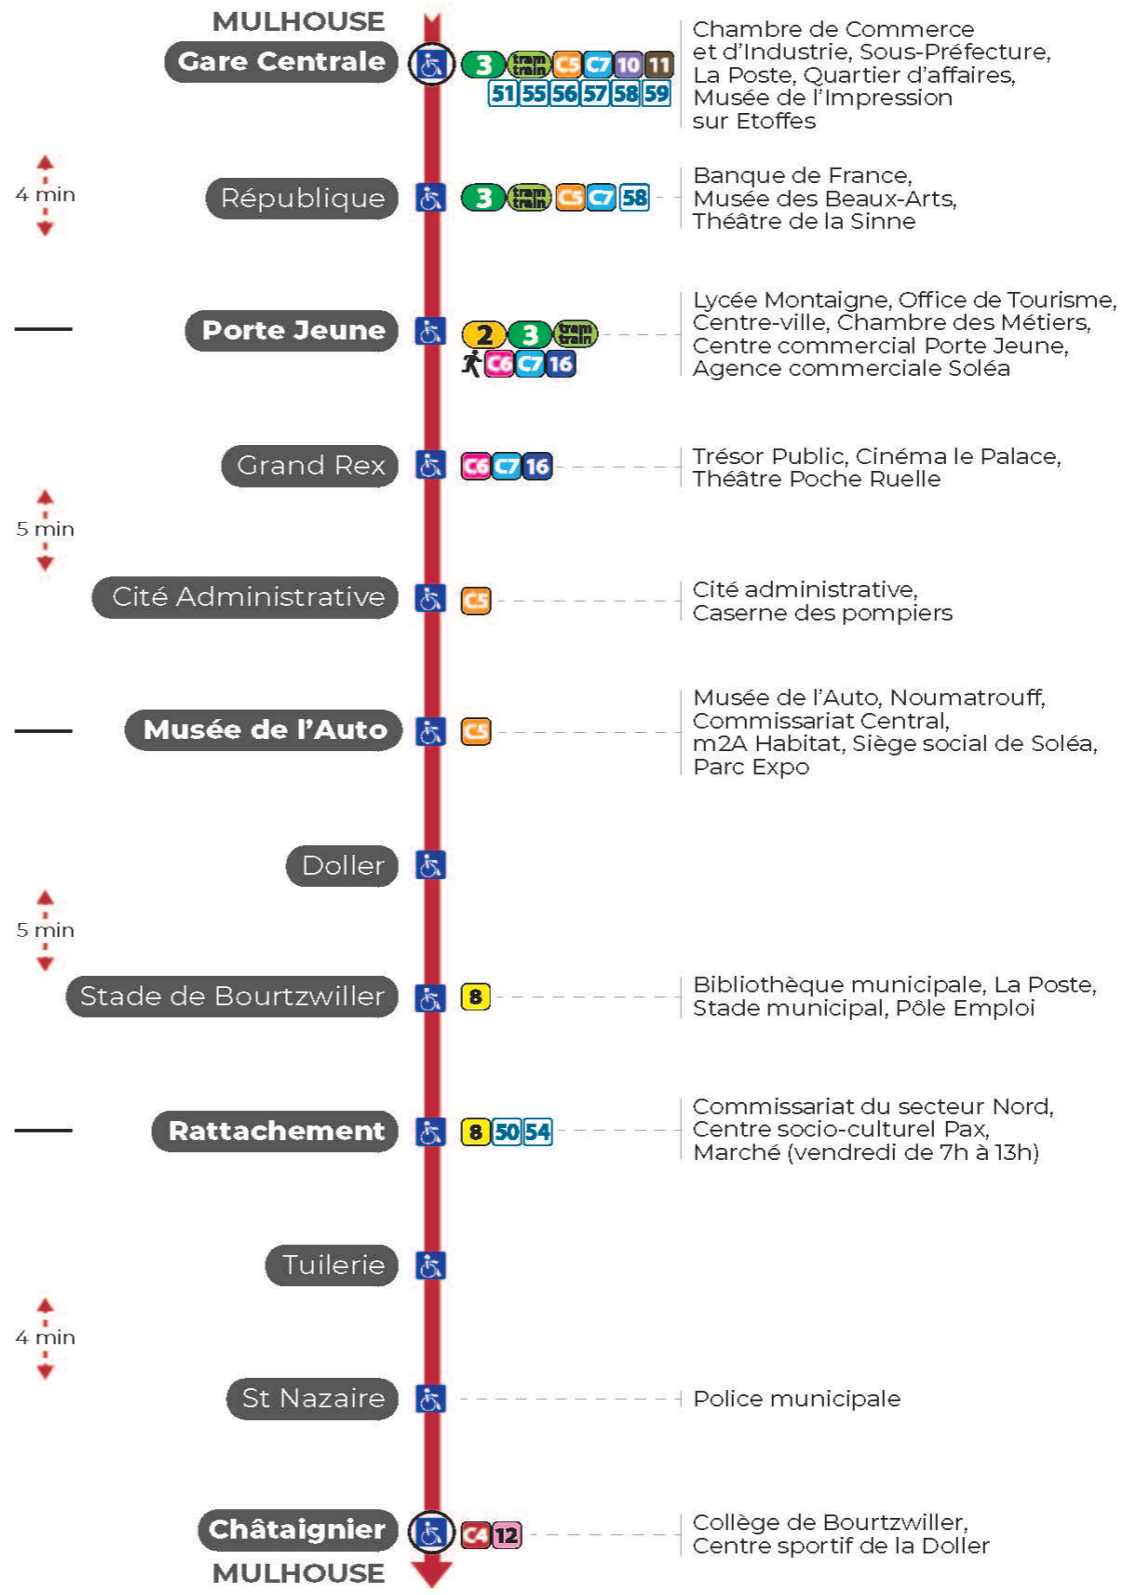

# 1 arrêt **TUILERIE** direction **CHATAIGNIER**

## Lundi à vendredi en période scolaire

Montag bis Freitag während der Schulzeit  
Monday to Friday in school period

5h	6h	7h	8h	9h	10h	11h	12h	13h	14h	15h	16h	17h	18h	19h	20h	21h	22h	23h
15	03	02	04	00	00	00	01	00	00	01	01	01	01	00	06	11	21	31
37	14	09	10	08	08	09	07	06	06	07	07	07	07	08	22	46	56	
52	29	14	15	15	15	16	13	12	12	13	13	13	13	17	36			
	42	19	20	23	23	24	19	18	18	19	19	19	19	25	54			
	54	25	26	30	30	31	25	24	24	25	25	25	25	31				
		32	31	38	38	39	31	30	30	31	31	31	31	39				
		37	38	45	45	46	37	36	36	37	37	37	36	46				
		42	45	53	53	54	42	42	42	43	43	43	42	55				
		48	53				48	48	48	49	49	49	48					
		54					54	54	55	55	55	55	54					
		59																

a : Circule uniquement le samedi

**Le plus proche**  
**BOULANGERIE FLURY**  
75 rue de Soultz  
Mulhouse

**Votre bus en direct**  
Flashez ce QR-Code pour connaître le prochain passage en temps réel

Arrêt accessible  
 Correspondance bus à proximité