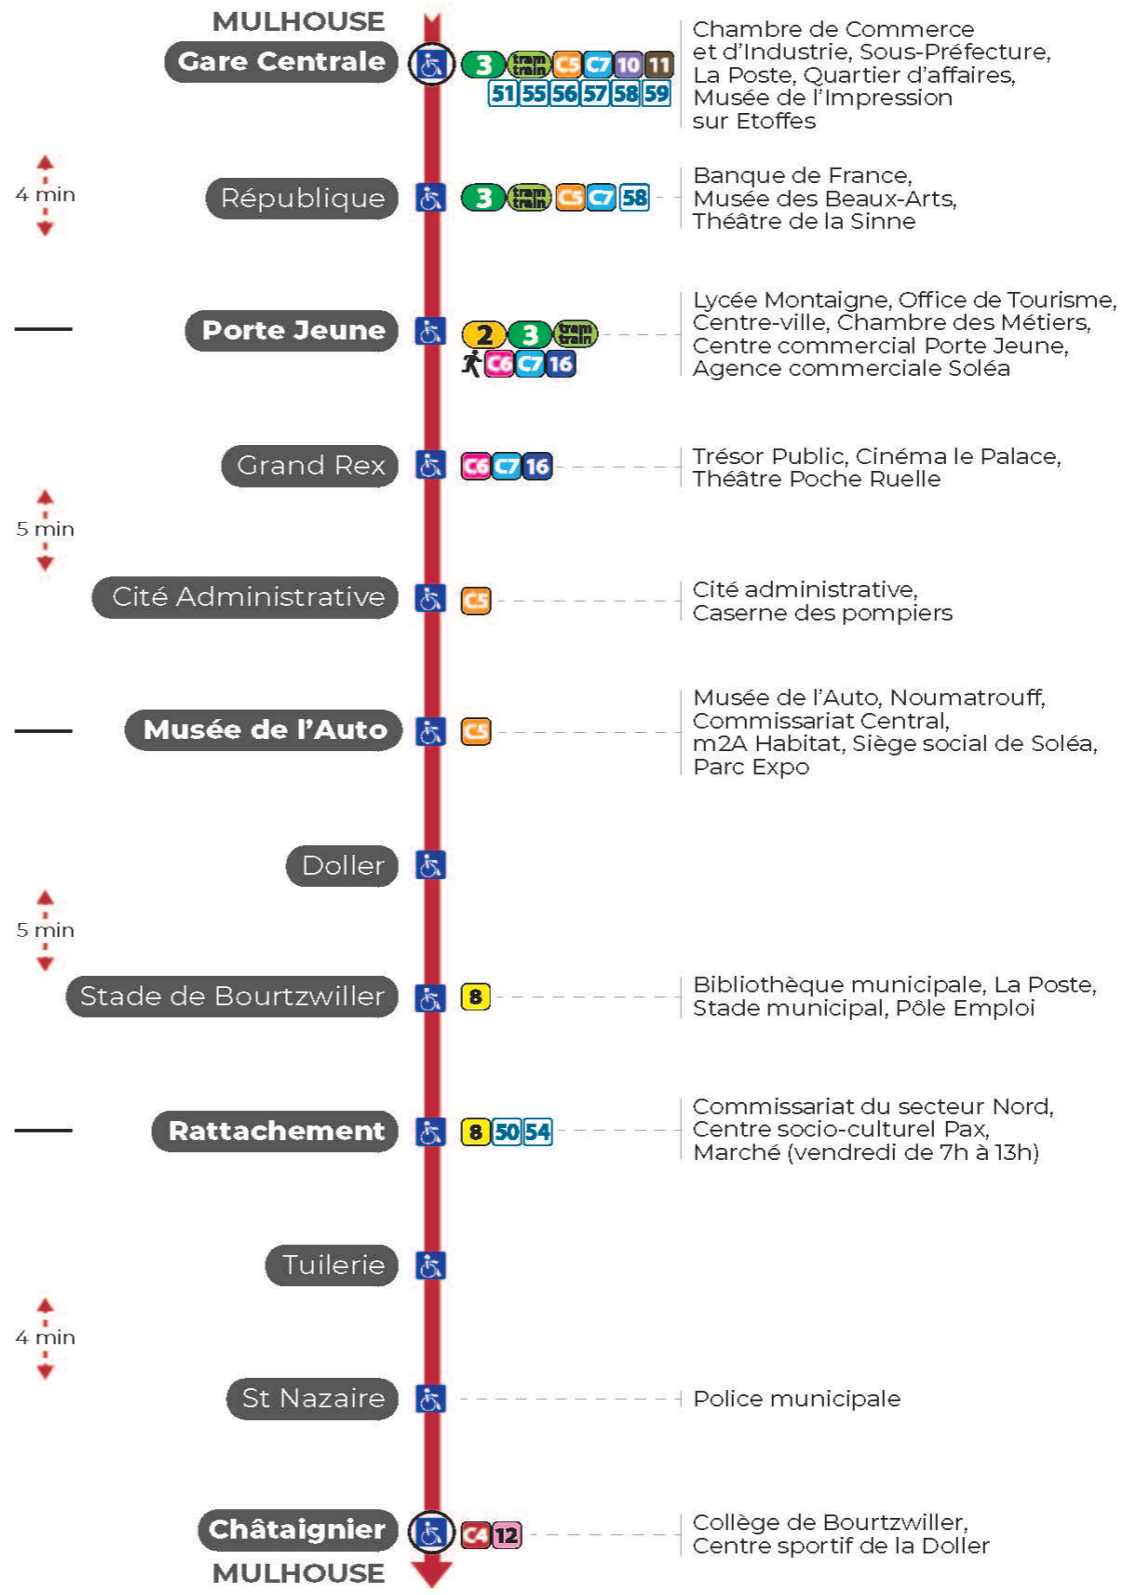

1 arrêt RATTACHEMENT direction CHATAIGNIER

Valables du 4 septembre 2023 au 28 juin 2024 inclus

Gültig vom 4. September 2023 bis zum 28. Juni 2024
Valid from September 4, 2023 to June 28, 2024

Lundi à vendredi en période scolaire

Montag bis Freitag während der Schulzeit
Monday to Friday in school period

5h	6h	7h	8h	9h	10h	11h	12h	13h	14h	15h	16h	17h	18h	19h	20h	21h	22h	23h
14	02	01	03	07	07	07	05	05	05	05	05	05	05	07	05	09	19	29
35	12	08	09	14	14	14	11	11	11	11	11	11	11	16	20	44	54	
51	28	12	14	22	22	22	17	17	17	17	17	17	17	24	34			
	41	18	19	29	29	29	23	23	23	23	23	23	23	30	52			
	53	24	25	37	37	37	29	29	29	29	29	29	29	38				
		30	30	44	44	44	35	35	35	35	35	35	35	45				
		35	37	52	52	52	41	41	41	41	41	41	41	54				
		41	44	59	59	59	47	47	47	47	47	47	47					
		47	52				53	53	53	53	53	53	53					
		53	59				59	59	59	59	59	59	59					
		58																

a : Circule uniquement le samedi

Dimanche et jours fériés

Sonntag und Feiertage
Sunday and bank holidays

7h	8h	9h	10h	11h	12h	13h	14h	15h	16h	17h	18h	19h	20h	21h	22h	23h
26	05	05	05	05	05	05	05	05	06	06	06	06	06	09	19	29
45	25	25	25	25	25	25	25	26	26	26	26	26	25	44	54	
	45	45	45	45	45	45	45	46	46	46	46	46	45			

Le plus proche
BOULANGERIE FLURY
75 rue de Soultz
Mulhouse

Votre bus en direct
Flashez ce QR-Code pour connaître le prochain passage en temps réel

Arrêt accessible
 Correspondance bus à proximité