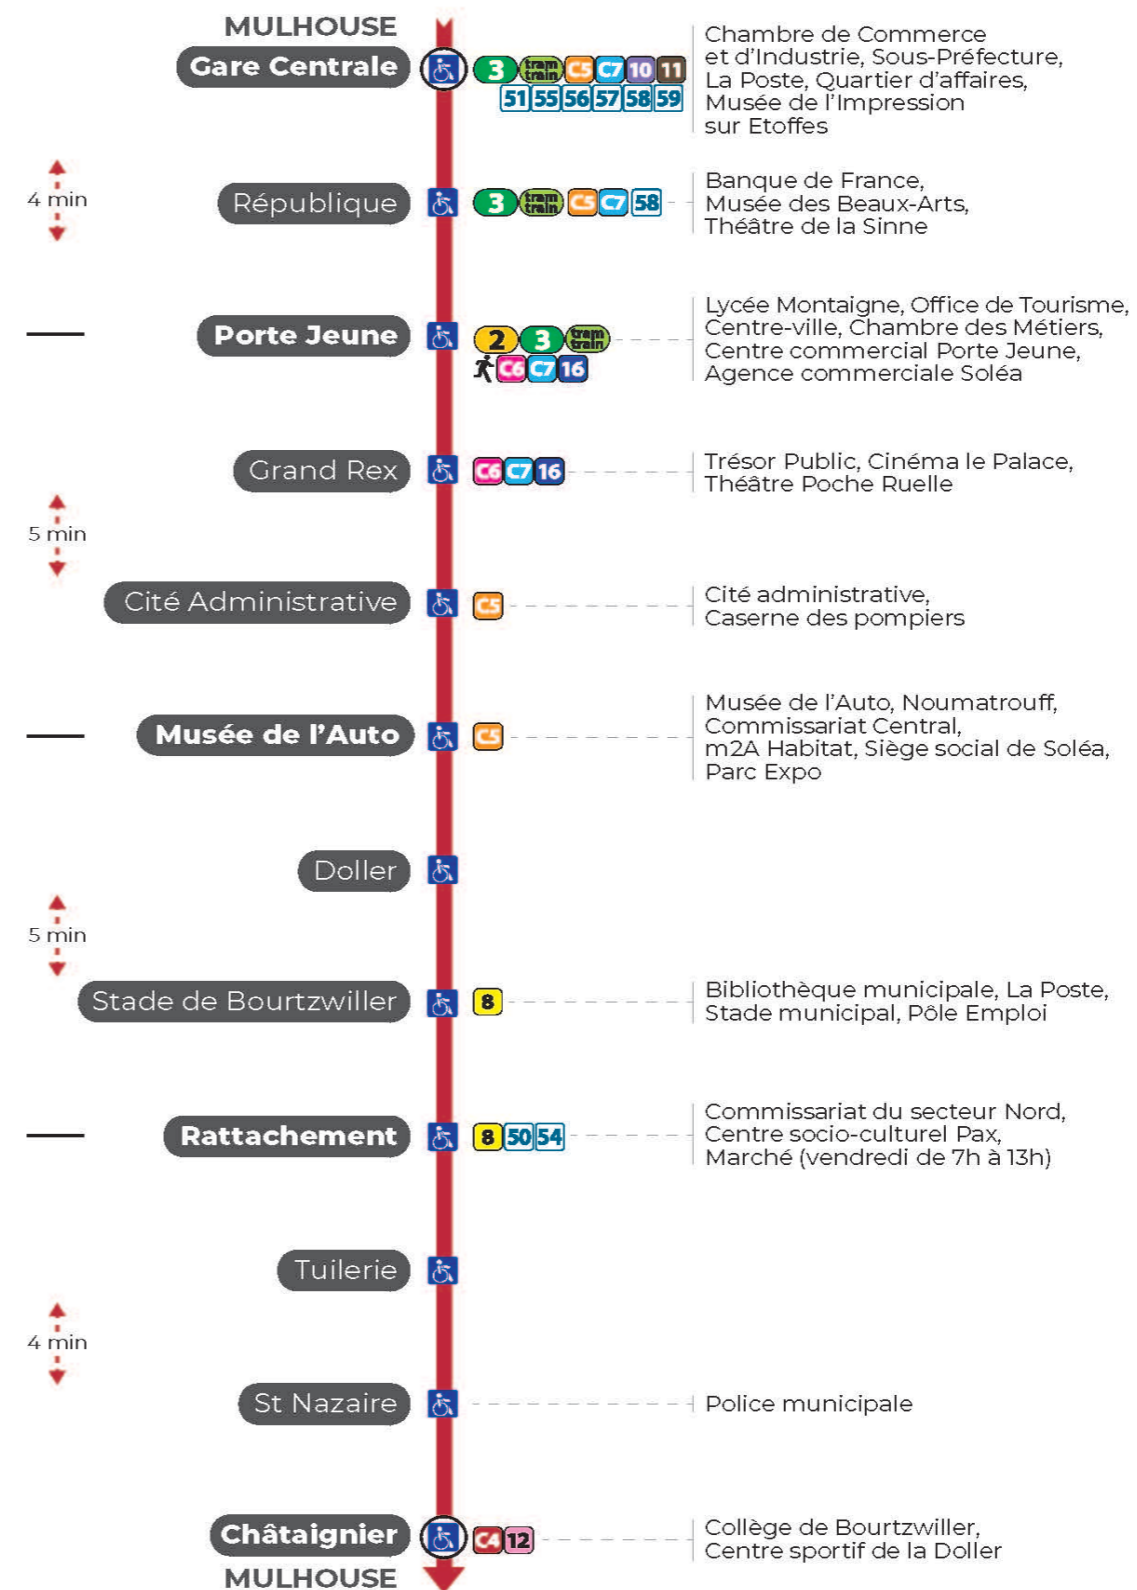

1 arrêt MUSEE DE L'AUTO direction CHATAIGNIER

Valables du 4 septembre 2023 au 28 juin 2024 inclus

Gültig vom 4. September 2023 bis zum 28. Juni 2024
Valid from September 4, 2023 to June 28, 2024

Lundi à vendredi en période scolaire

Montag bis Freitag während der Schulzeit
Monday to Friday in school period

5h	6h	7h	8h	9h	10h	11h	12h	13h	14h	15h	16h	17h	18h	19h	20h	21h	22h	23h
09	07	03	04	02	02	02	00	00	00	00	00	00	00	02	00	04	14	24
30	23	07	09	09	09	09	06	06	06	06	06	06	06	11	15	39	49	
46	36	13	14	17	17	17	12	12	12	12	12	12	12	19	29			
57	48	19	20	24	24	24	18	18	18	18	18	18	18	25	47			
	56	25	25	32	32	32	24	24	24	24	24	24	24	33				
		30	32	39	39	39	30	30	30	30	30	30	30	40				
		36	39	47	47	47	36	36	36	36	36	36	36	49				
		42	47	54	54	54	42	42	42	42	42	42	42					
		48	54				48	48	48	48	48	48	48					
		53					54	54	54	54	54	54	54					
		58																

a : Circule uniquement le samedi

Dimanche et jours fériés

Sonntag und Feiertage
Sunday and bank holidays

7h	8h	9h	10h	11h	12h	13h	14h	15h	16h	17h	18h	19h	20h	21h	22h	23h
21	00	00	00	00	00	00	00	00	00	00	00	00	00	04	14	24
40	20	20	20	20	20	20	20	20	20	20	20	20	20	39	49	
	40	40	40	40	40	40	40	40	40	40	40	40	40			

Le plus proche
TABAC FRANKLIN
29, rue Franklin
Mulhouse

Votre bus en direct

Flashez ce QR-Code pour connaître le prochain passage en temps réel

SAE:3088

Arrêt accessible
 Correspondance bus à proximité