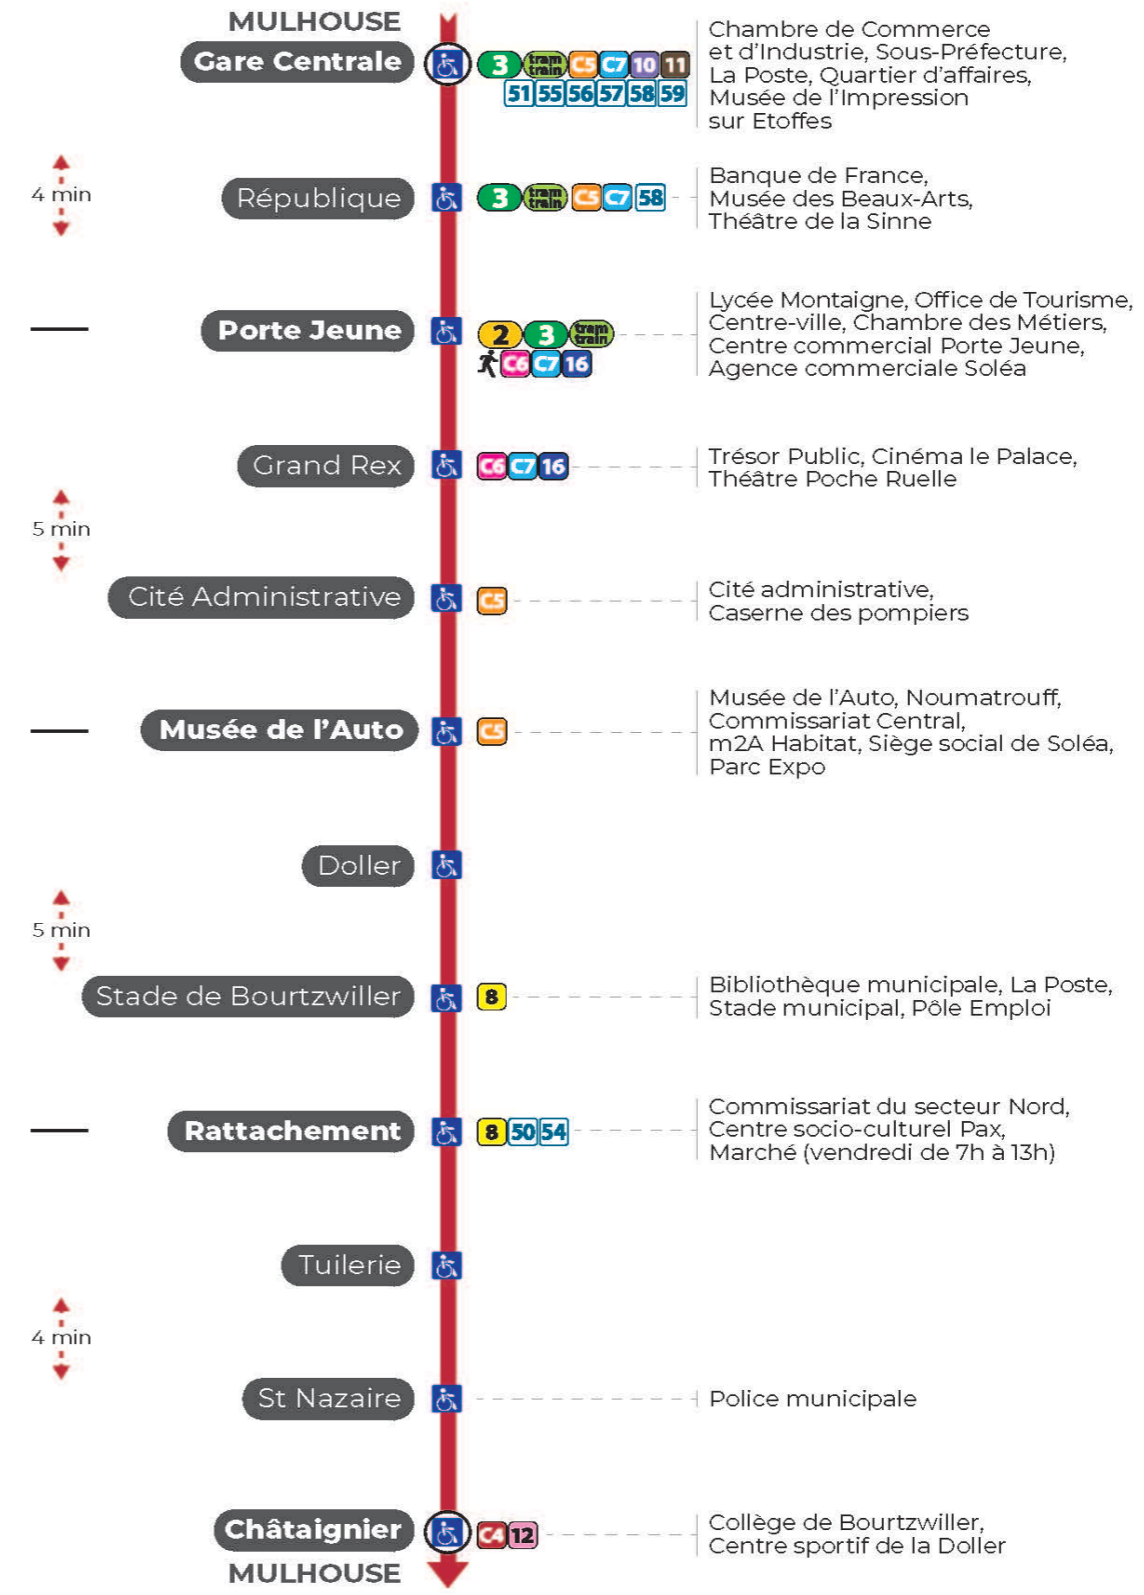

1

arrêt PORTE JEUNE direction CHATAIGNIER

Valables du 4 septembre 2023 au 28 juin 2024 inclus

Gültig vom 4. September 2023 bis zum 28. Juni 2024
Valid from September 4, 2023 to June 28, 2024

Lundi à vendredi en période scolaire

Montag bis Freitag während der Schulzeit
Monday to Friday in school period

5h	6h	7h	8h	9h	10h	11h	12h	13h	14h	15h	16h	17h	18h	19h	20h	21h	22h	23h
04	03	03	04	04	04	04	01	01	01	01	01	01	01	06	11	00	10	20
26	18	08	09	12	12	12	07	07	07	07	07	07	07	14	25	35	45	
41	31	14	15	19	19	19	13	13	13	13	13	13	13	20	43			
52	43	20	20	27	27	27	19	19	19	19	19	19	19	28				
	51	25	27	34	34	34	25	25	25	25	25	25	25	35				
	58	31	34	42	42	42	31	31	31	31	31	31	31	44				
		37	42	49	49	49	37	37	37	37	37	37	37	55				
		43	49	57	57	55	43	43	43	43	43	43	43					
		48	57				49	49	49	49	49	49	49					
		53					55	55	55	55	55	55	57					
		59																

a : Circule uniquement le samedi

Dimanche et jours fériés

Sonntag und Feiertage
Sunday and bank holidays

7h	8h	9h	10h	11h	12h	13h	14h	15h	16h	17h	18h	19h	20h	21h	22h	23h
16	15	15	15	15	15	15	15	16	16	16	16	16	16	00	10	20
35	35	35	35	35	35	35	35	36	36	36	36	36	36	35	45	
55	55	55	55	55	55	55	55	56	56	56	56	56				

Le plus proche
Agence Soléa Porte Jeune

Votre bus en direct

Flashez ce QR-Code pour connaître le prochain passage en temps réel

Arrêt accessible
 Correspondance bus à proximité