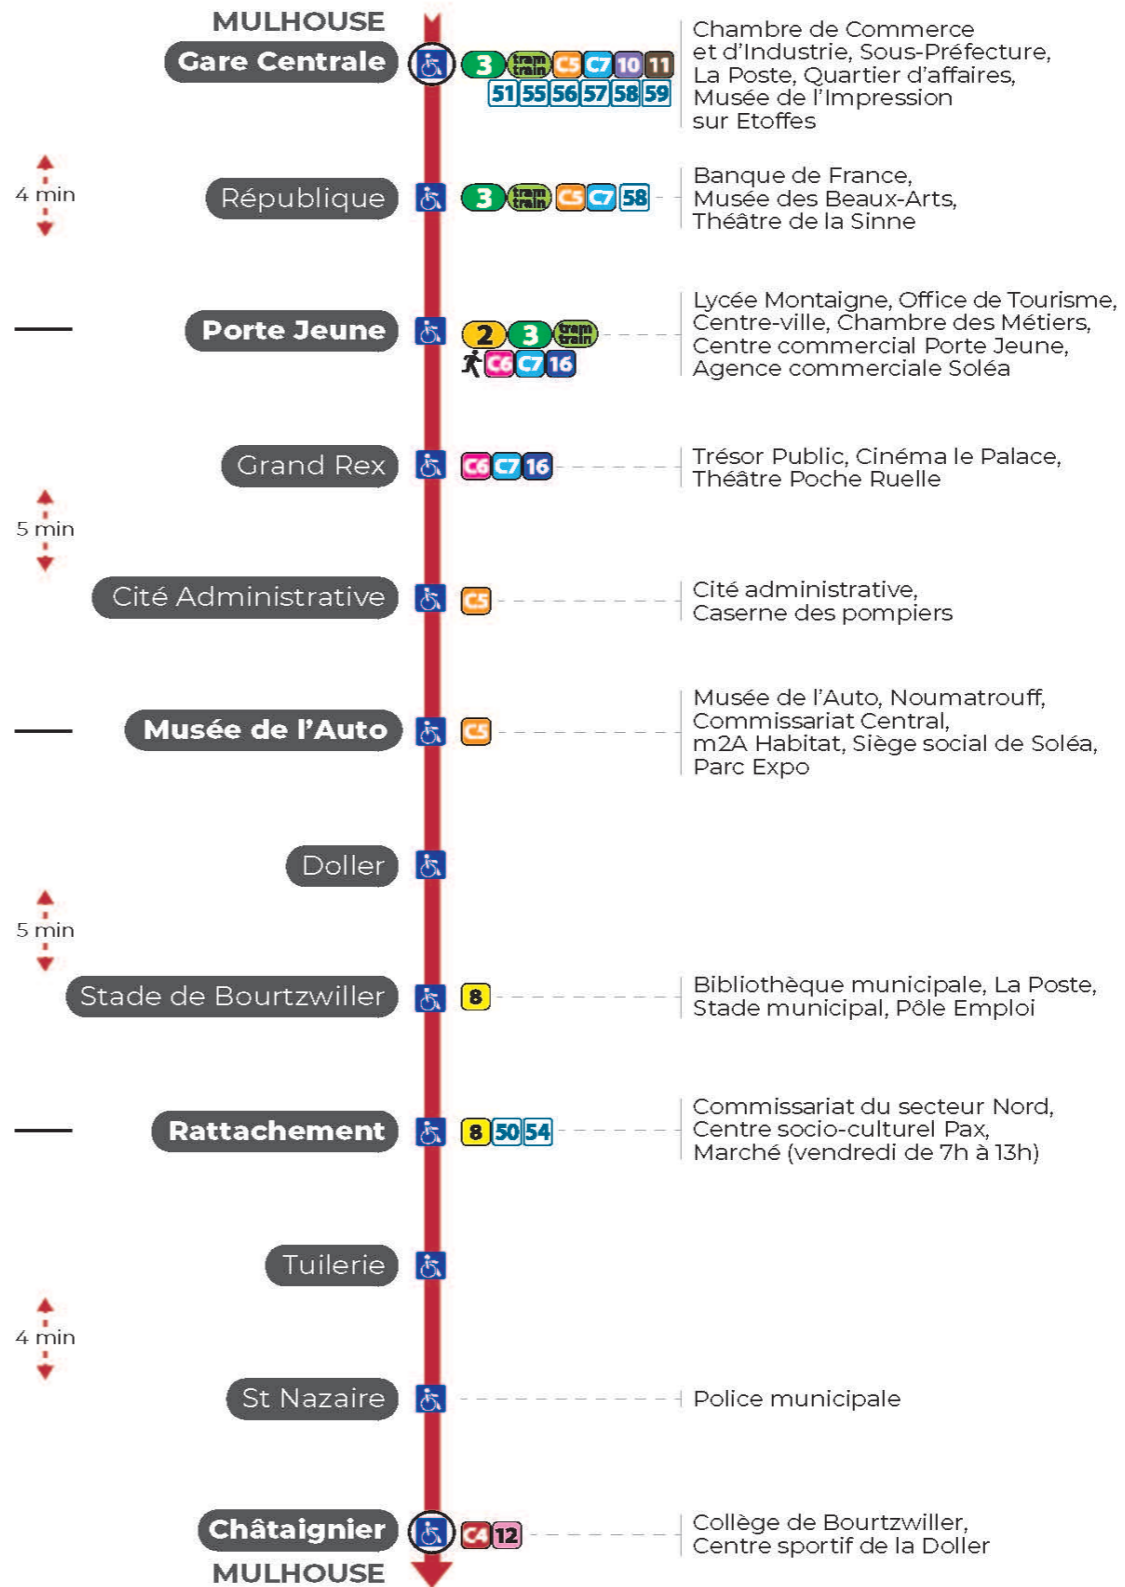

Valables du 4 septembre 2023 au 28 juin 2024 inclus

Gültig vom 4. September 2023 bis zum 28. Juni 2024
Valid from September 4, 2023 to June 28, 2024

Lundi à vendredi en période scolaire

Montag bis Freitag während der Schulzeit
Monday to Friday in school period

Vacances scolaires et samedi

Schulferien und Samstag
School holidays and Saturday

5h	6h	7h	8h	9h	10h	11h	12h	13h	14h	15h	16h	17h	18h	19h	20h	21h	22h	23h	0h
02	15	01	01	01	01	01	01	01	01	01	01	01	01	01	05	29	04	14	32 ^a
20	28	09	09	09	09	09	09	09	09	09	09	09	09	09	19		39	49 ^a	
38	40	16	16	16	16	16	16	16	16	16	16	16	16	16	37				
49	48	24	24	24	24	24	24	24	24	24	24	24	24	24	54				
57	54	31	31	31	31	31	31	31	31	31	31	31	31	32					
		39	39	39	39	39	39	39	39	39	39	39	39	42					
		46	46	46	46	46	46	46	46	46	46	46	46	52					
		54	54	54	54	54	54	54	54	54	54	54	54						

a : Circule uniquement le samedi

Dimanche et jours fériés

Sonntag und Feiertage
Sunday and bank holidays

7h	8h	9h	10h	11h	12h	13h	14h	15h	16h	17h	18h	19h	20h	21h	22h	23h
13	13	13	13	13	13	13	13	13	13	13	13	13	13	30	05	15
33	33	33	33	33	33	33	33	33	33	33	33	33	33		40	
53	53	53	53	53	53	53	53	53	53	53	53	53	55			

Arrêt accessible
 Correspondance bus à proximité

Le plus proche
Point de vente Soléa
Agence Soléa Porte Jeune

Votre bus en direct
Flashez ce QR-Code pour connaître le prochain passage en temps réel