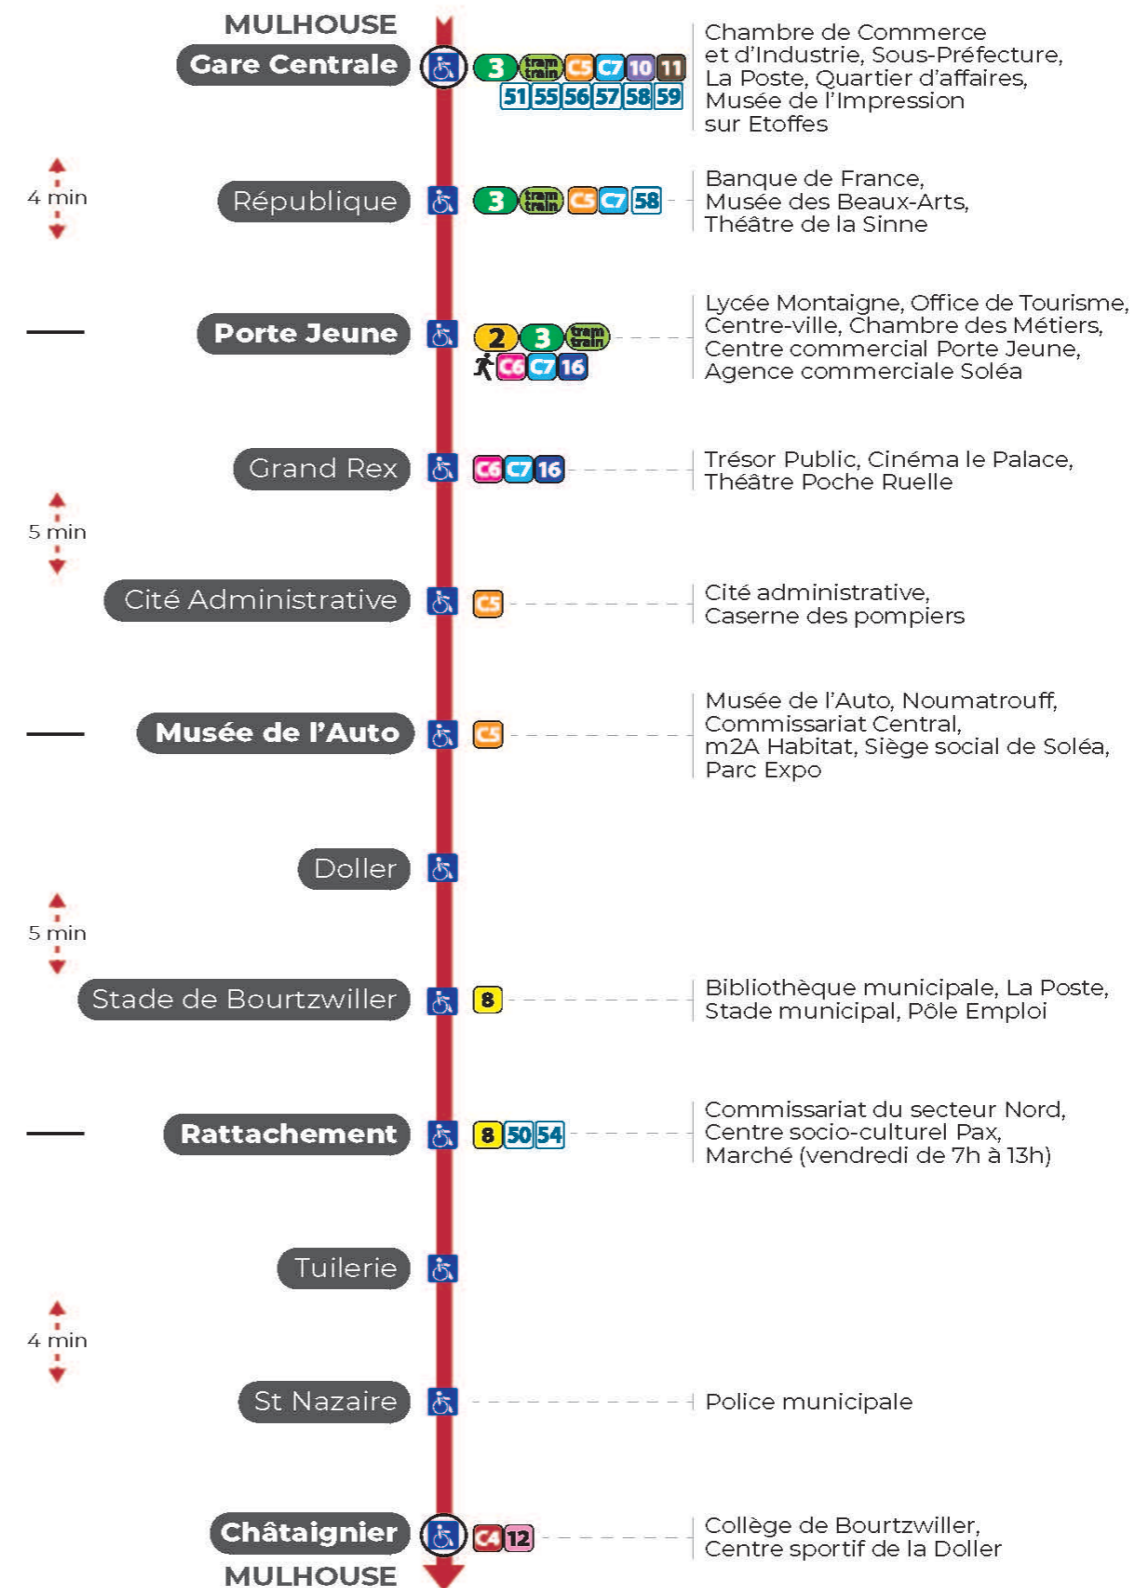

1 arrêt GARE CENTRALE direction CHATAIGNIER

Valables du 4 septembre 2023 au 28 juin 2024 inclus

Gültig vom 4. September 2023 bis zum 28. Juni 2024
Valid from September 4, 2023 to June 28, 2024

Lundi à vendredi en période scolaire

Montag bis Freitag während der Schulzeit
Monday to Friday in school period

5h	6h	7h	8h	9h	10h	11h	12h	13h	14h	15h	16h	17h	18h	19h	20h	21h	22h	23h
00	13	03	04	07	07	07	02	02	02	02	02	02	02	01	04	28	03	13
19	26	09	10	14	14	14	08	08	08	08	08	08	08	09	18		38	
36	38	15	15	22	22	22	14	14	14	14	14	14	14	15	36			
47	46	20	22	29	29	29	20	20	20	20	20	20	20	23	53			
56	53	26	29	37	37	37	26	26	26	26	26	26	26	30				
	58	32	37	44	44	44	32	32	32	32	32	32	32	39				
		38	44	52	52	50	38	38	38	38	38	38	38	50				
		43	52	59	59	56	44	44	44	44	44	44	44					
		48	59				50	50	50	50	50	50	52					
		54					56	56	56	56	56	56						
		59																

a : Circule uniquement le samedi

Dimanche et jours fériés

Sonntag und Feiertage
Sunday and bank holidays

7h	8h	9h	10h	11h	12h	13h	14h	15h	16h	17h	18h	19h	20h	21h	22h	23h
12	11	11	11	11	11	11	11	11	11	11	11	11	11	28	03	13
31	31	31	31	31	31	31	31	31	31	31	31	31	31		38	
51	51	51	51	51	51	51	51	51	51	51	51	51	53			

Le plus proche
Point de vente Soléa
Agence Soléa Porte Jeune

Votre bus en direct

Flashez ce QR-Code pour connaître le prochain passage en temps réel

SAE:3114

Arrêt accessible

Correspondance bus à proximité