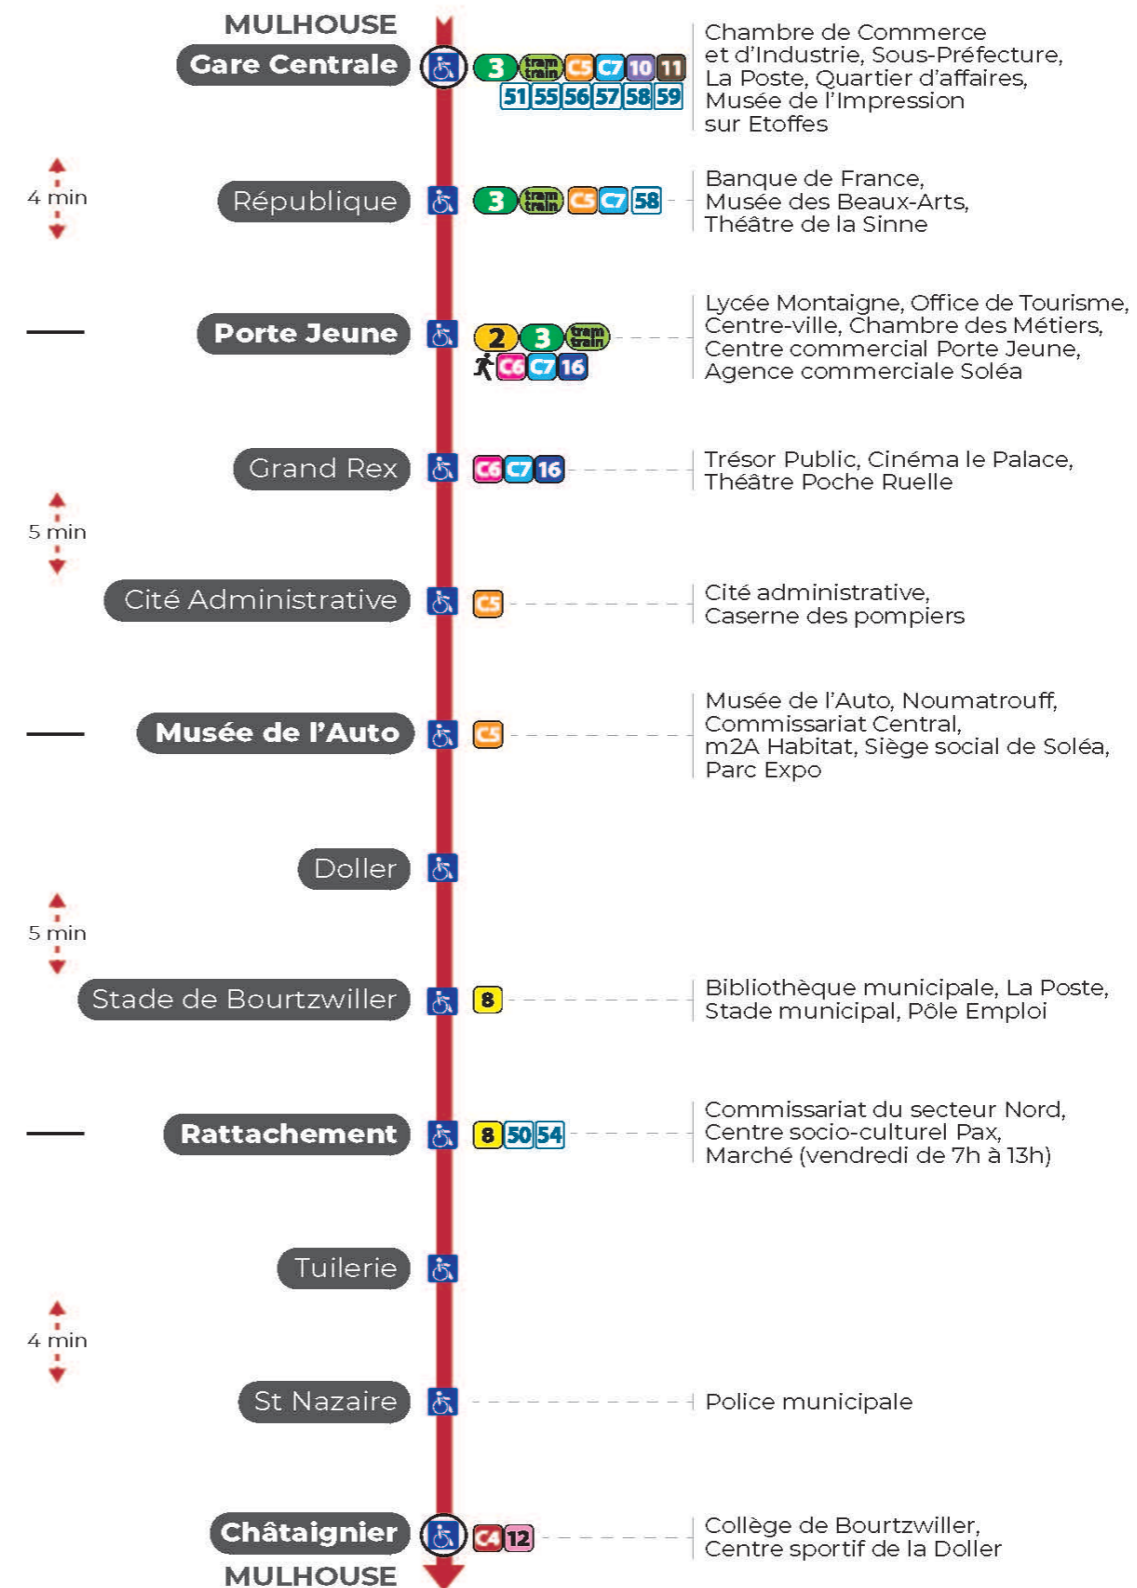

1 arrêt GARE CENTRALE direction CHATAIGNIER

Valables du 4 septembre 2023 au 28 juin 2024 inclus

Gültig vom 4. September 2023 bis zum 28. Juni 2024
Valid from September 4, 2023 to June 28, 2024

Lundi à vendredi en période scolaire

Montag bis Freitag während der Schulzeit
Monday to Friday in school period

5h	6h	7h	8h	9h	10h	11h	12h	13h	14h	15h	16h	17h	18h	19h	20h	21h	22h	23h
00	13	03	04	07	07	07	02	02	02	02	02	02	02	01	04	28	03	13
19	26	09	10	14	14	14	08	08	08	08	08	08	08	09	18		38	
36	38	15	15	22	22	22	14	14	14	14	14	14	14	15	36			
47	46	20	22	29	29	29	20	20	20	20	20	20	20	23	53			
56	53	26	29	37	37	37	26	26	26	26	26	26	26	30				
	58	32	37	44	44	44	32	32	32	32	32	32	32	39				
		38	44	52	52	50	38	38	38	38	38	38	38	50				
		43	52	59	59	56	44	44	44	44	44	44	44					
		48	59				50	50	50	50	50	50	52					
		54					56	56	56	56	56	56						
		59																

a : Circule uniquement le samedi

Dimanche et jours fériés

Sonntag und Feiertage
Sunday and bank holidays

7h	8h	9h	10h	11h	12h	13h	14h	15h	16h	17h	18h	19h	20h	21h	22h	23h
12	11	11	11	11	11	11	11	11	11	11	11	11	11	28	03	13
31	31	31	31	31	31	31	31	31	31	31	31	31	31		38	
51	51	51	51	51	51	51	51	51	51	51	51	51	53			

Le plus proche
Agence Soléa Porte Jeune

Votre bus en direct

Flashez ce QR-Code pour connaître le prochain passage en temps réel

SAE:3114

Arrêt accessible
 Correspondance bus à proximité