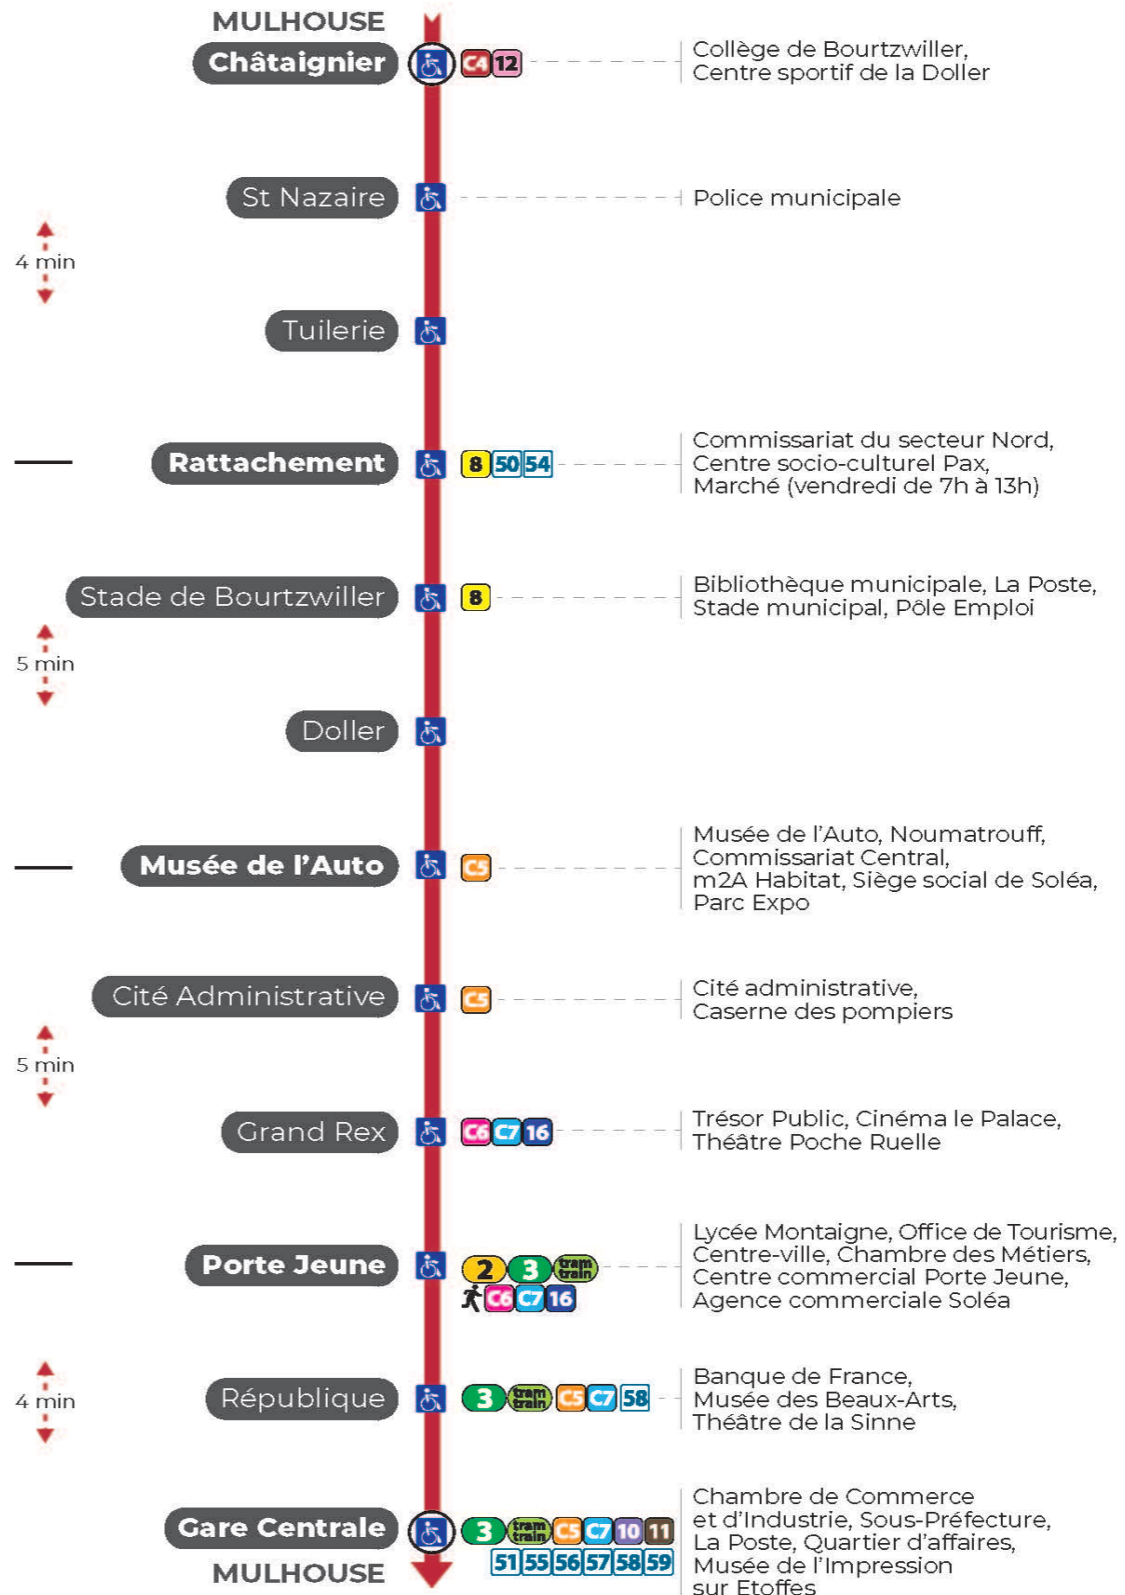

# arrêt GRAND REX direction GARE CENTRALE

s : Terminus PORTE JEUNE

a : Circule uniquement le samedi

s : Terminus PORTE JEUNE

s : Terminus PORTE JEUNE

Arrêt accessible

Correspondance bus à proximité

**Le plus proche**  
**TABAC FRANKLIN**  
29, rue Franklin  
Mulhouse

Votre bus en direct

Flashez ce QR-Code pour connaître le prochain passage en temps réel