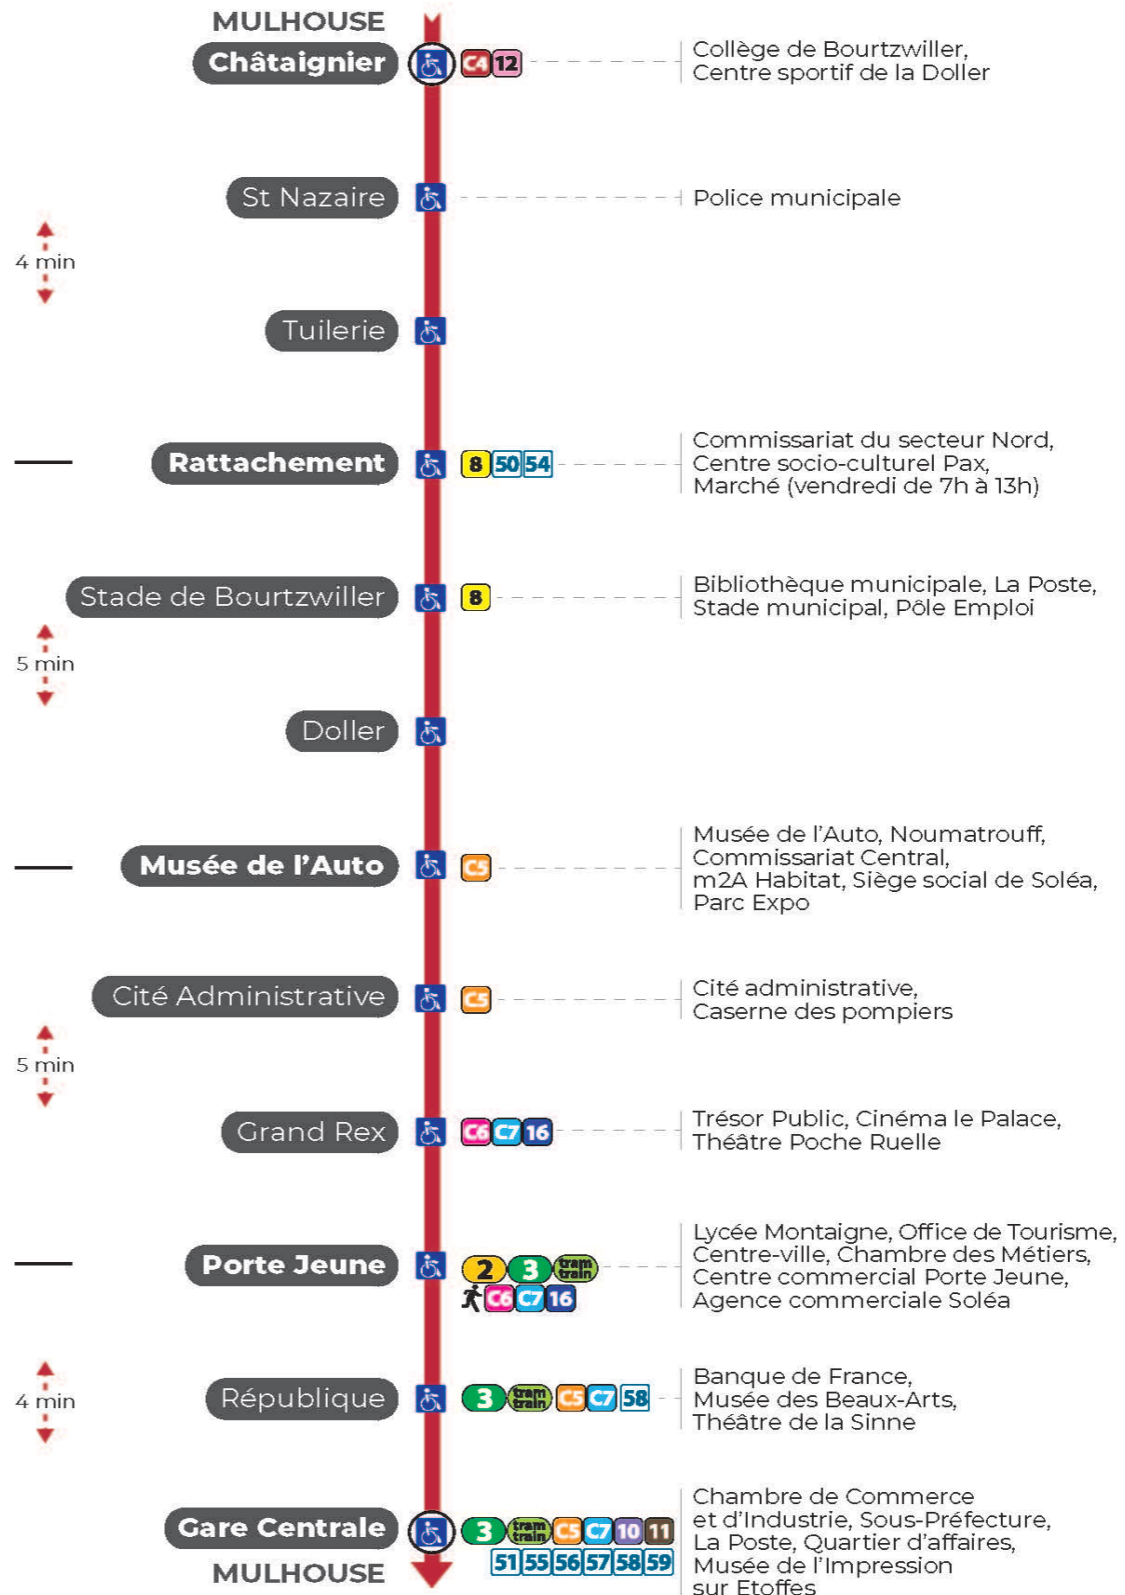

1

arrêt MUSEE DE L'AUTO direction GARE CENTRALE

Valables du 4 septembre 2023 au 28 juin 2024 inclus

Gültig vom 4. September 2023 bis zum 28. Juni 2024
Valid from September 4, 2023 to June 28, 2024

Lundi à vendredi en période scolaire

s : Terminus PORTE JEUNE

Vacances scolaires et samedi

Schulferien und Samstag
School holidays and Saturday

4h	5h	6h	7h	8h	9h	10h	11h	12h	13h	14h	15h	16h	17h	18h	19h	20h	21h	22h	23h
27 ^s	18	03 ^s	07	07	07	07	07	07	07	07	07	07	07	07	07	03	27	02	12
40 ^s	31	10	14	14	14	14	14	14	14	14	14	14	14	14	16	17		37	47 ^a
44	41	20 ^s	22	22	22	22	22	22	22	22	22	22	22	22	26	35			
53 ^s	44 ^s	24	29	29	29	29	29	29	29	29	29	29	29	29	36	52			
56 ^s	55	33	37	37	37	37	37	37	37	37	37	37	37	37	47				
58		40	44	44	44	44	44	44	44	44	44	44	44	44					
		46	52	52	52	52	52	52	52	52	52	52	52	52					
		52	59	59	59	59	59	59	59	59	59	59	59	59					
		59																	

a : Circule uniquement le samedi

s : Terminus PORTE JEUNE

Dimanche et jours fériés

Sonntag und Feiertage
Sunday and bank holidays

6h	7h	8h	9h	10h	11h	12h	13h	14h	15h	16h	17h	18h	19h	20h	21h	22h	23h
34 ^s	13	12	12	12	12	11	11	11	11	11	11	11	11	11	27	02	12
45 ^s	32	32	32	32	32	31	31	31	31	31	31	31	31	31		37	
50	52	52	52	52	52	51	51	51	51	51	51	51	51	52			
55 ^s																	

s : Terminus PORTE JEUNE

Arrêt accessible

Correspondance bus à proximité

Le plus proche
TABAC FRANKLIN
29, rue Franklin
Mulhouse

Votre bus en direct

Flashez ce QR-Code pour connaître le prochain passage en temps réel