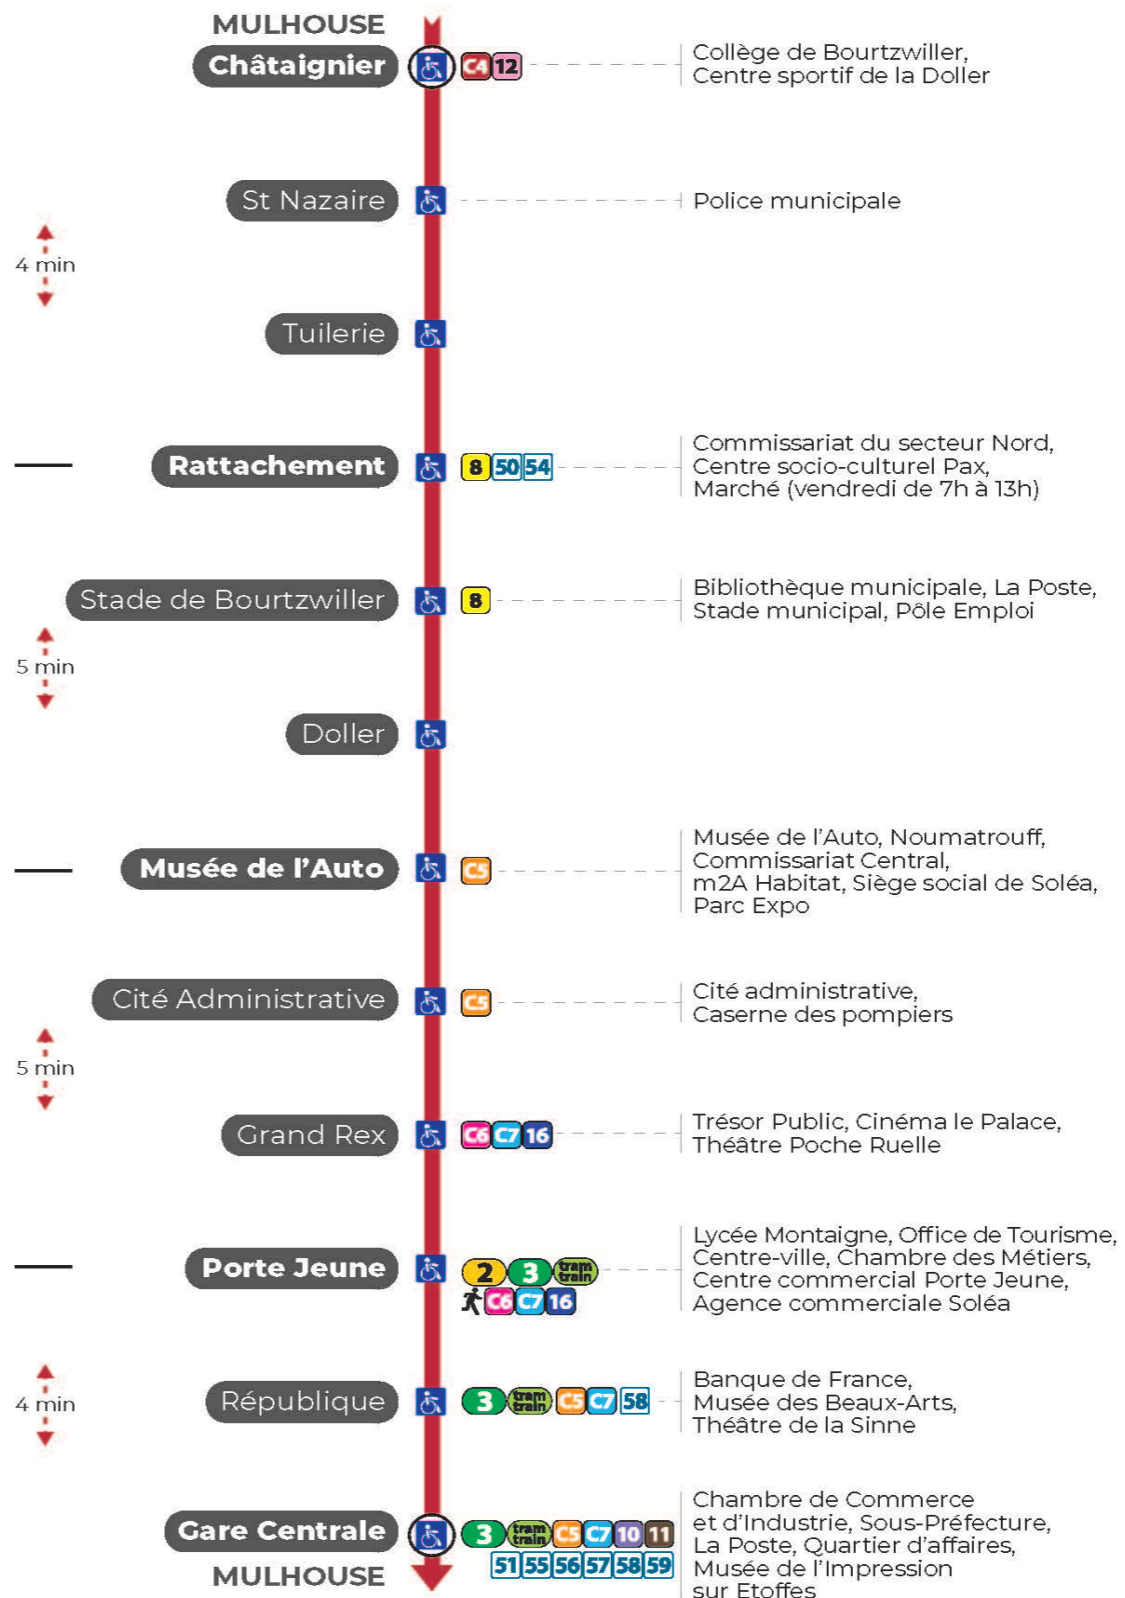

1 arrêt DOLLER direction GARE CENTRALE

Valables du 4 septembre 2023 au 28 juin 2024 inclus

Gültig vom 4. September 2023 bis zum 28. Juni 2024
Valid from September 4, 2023 to June 28, 2024

Lundi à vendredi en période scolaire

Vacances scolaires et samedi

Schulferien und Samstag
School holidays and Saturday

4h	5h	6h	7h	8h	9h	10h	11h	12h	13h	14h	15h	16h	17h	18h	19h	20h	21h	22h	23h
56	15	07	04	04	04	04	04	04	04	04	04	04	04	04	04	01	25	00	10
	16	21	11	11	11	11	11	11	11	11	11	11	11	11	13	15		35	45 ^a
	38	37	19	19	19	19	19	19	19	19	19	19	19	19	23	33			
	52	43	26	26	26	26	26	26	26	26	26	26	26	26	33	50			
	53	49	34	34	34	34	34	34	34	34	34	34	34	34	44				
		56	41	41	41	41	41	41	41	41	41	41	41	41					
			49	49	49	49	49	49	49	49	49	49	49	49					
			56	56	56	56	56	56	56	56	56	56	56	56					

a : Circule uniquement le samedi

Dimanche et jours fériés

Sonntag und Feiertage
Sunday and bank holidays

7h	8h	9h	10h	11h	12h	13h	14h	15h	16h	17h	18h	19h	20h	21h	22h	23h
11	09	09	09	09	09	09	09	09	09	09	09	09	09	25	00	10
29	29	29	29	29	29	29	29	29	29	29	29	29	29		35	
49	49	49	49	49	49	49	49	49	49	49	49	49	50			

Arrêt accessible
 Correspondance bus à proximité

Le plus proche
BOULANGERIE FLURY
75 rue de Soultz
Mulhouse

Votre bus en direct
Flashez ce QR-Code pour connaître le prochain passage en temps réel