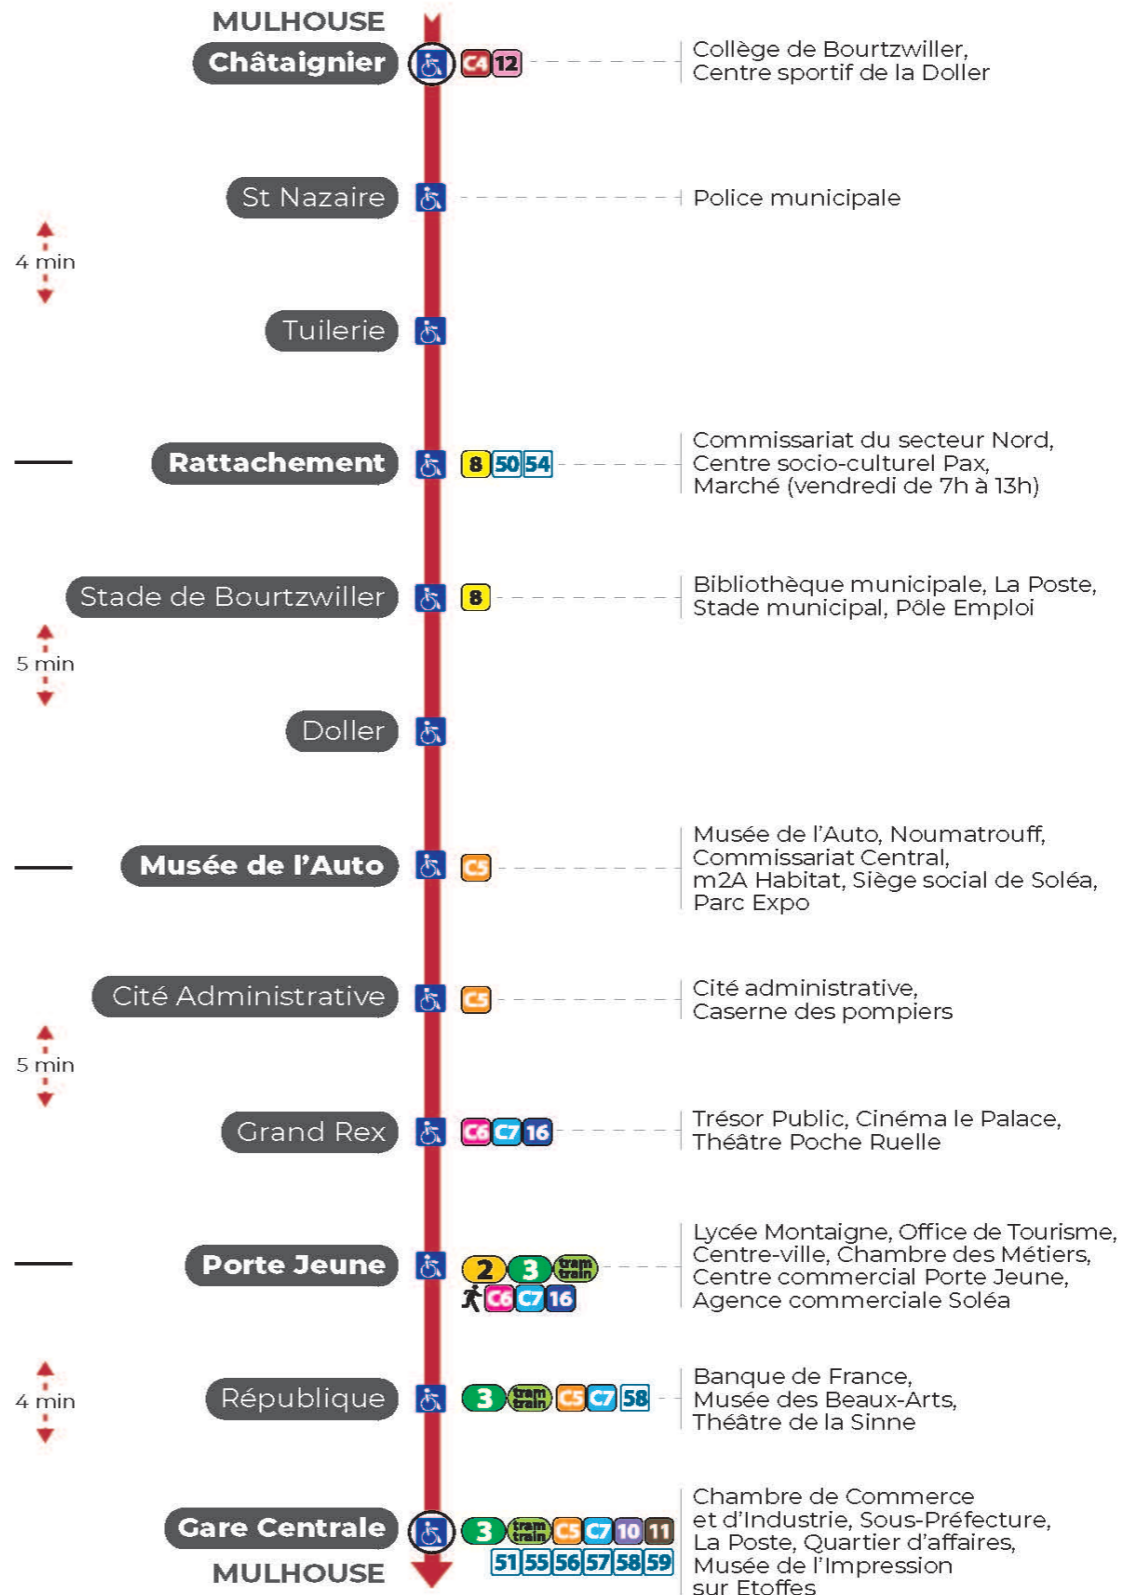

1 arrêt RATTACHEMENT direction GARE CENTRALE

Valables du 4 septembre 2023 au 28 juin 2024 inclus

Gültig vom 4. September 2023 bis zum 28. Juni 2024
Valid from September 4, 2023 to June 28, 2024

Lundi à vendredi en période scolaire

Vacances scolaires et samedi

Schulferien und Samstag
School holidays and Saturday

4h	5h	6h	7h	8h	9h	10h	11h	12h	13h	14h	15h	16h	17h	18h	19h	20h	21h	22h	23h
53	13	05	02	02	01	01	01	01	01	01	01	01	01	01	02	12	22	32	07
	36	19	09	09	08	08	08	08	08	08	08	08	08	08	11	30	57		42 ^a
	50	35	17	17	16	16	16	16	16	16	16	16	16	16	21	47			
		41	24	24	23	23	23	23	23	23	23	23	23	23	31				
		47	32	31	31	31	31	31	31	31	31	31	31	31	42				
		54	39	38	38	38	38	38	38	38	38	38	38	38	58				
			47	46	46	46	46	46	46	46	46	46	46	47					
			54	53	53	53	53	53	53	53	53	53	53	54					

a : Circule uniquement le samedi

Dimanche et jours fériés

Sonntag und Feiertage
Sunday and bank holidays

7h	8h	9h	10h	11h	12h	13h	14h	15h	16h	17h	18h	19h	20h	21h	22h	23h
08	07	07	07	07	06	06	06	06	06	06	06	06	06	22	32	07
27	27	27	27	27	26	26	26	26	26	26	26	26	26	27	57	
47	47	47	47	47	46	46	46	46	46	46	46	46	46	47		

Arrêt accessible
 Correspondance bus à proximité

Le plus proche
BOULANGERIE FLURY
75 rue de Soultz
Mulhouse

Votre bus en direct
Flashez ce QR-Code pour connaître le prochain passage en temps réel