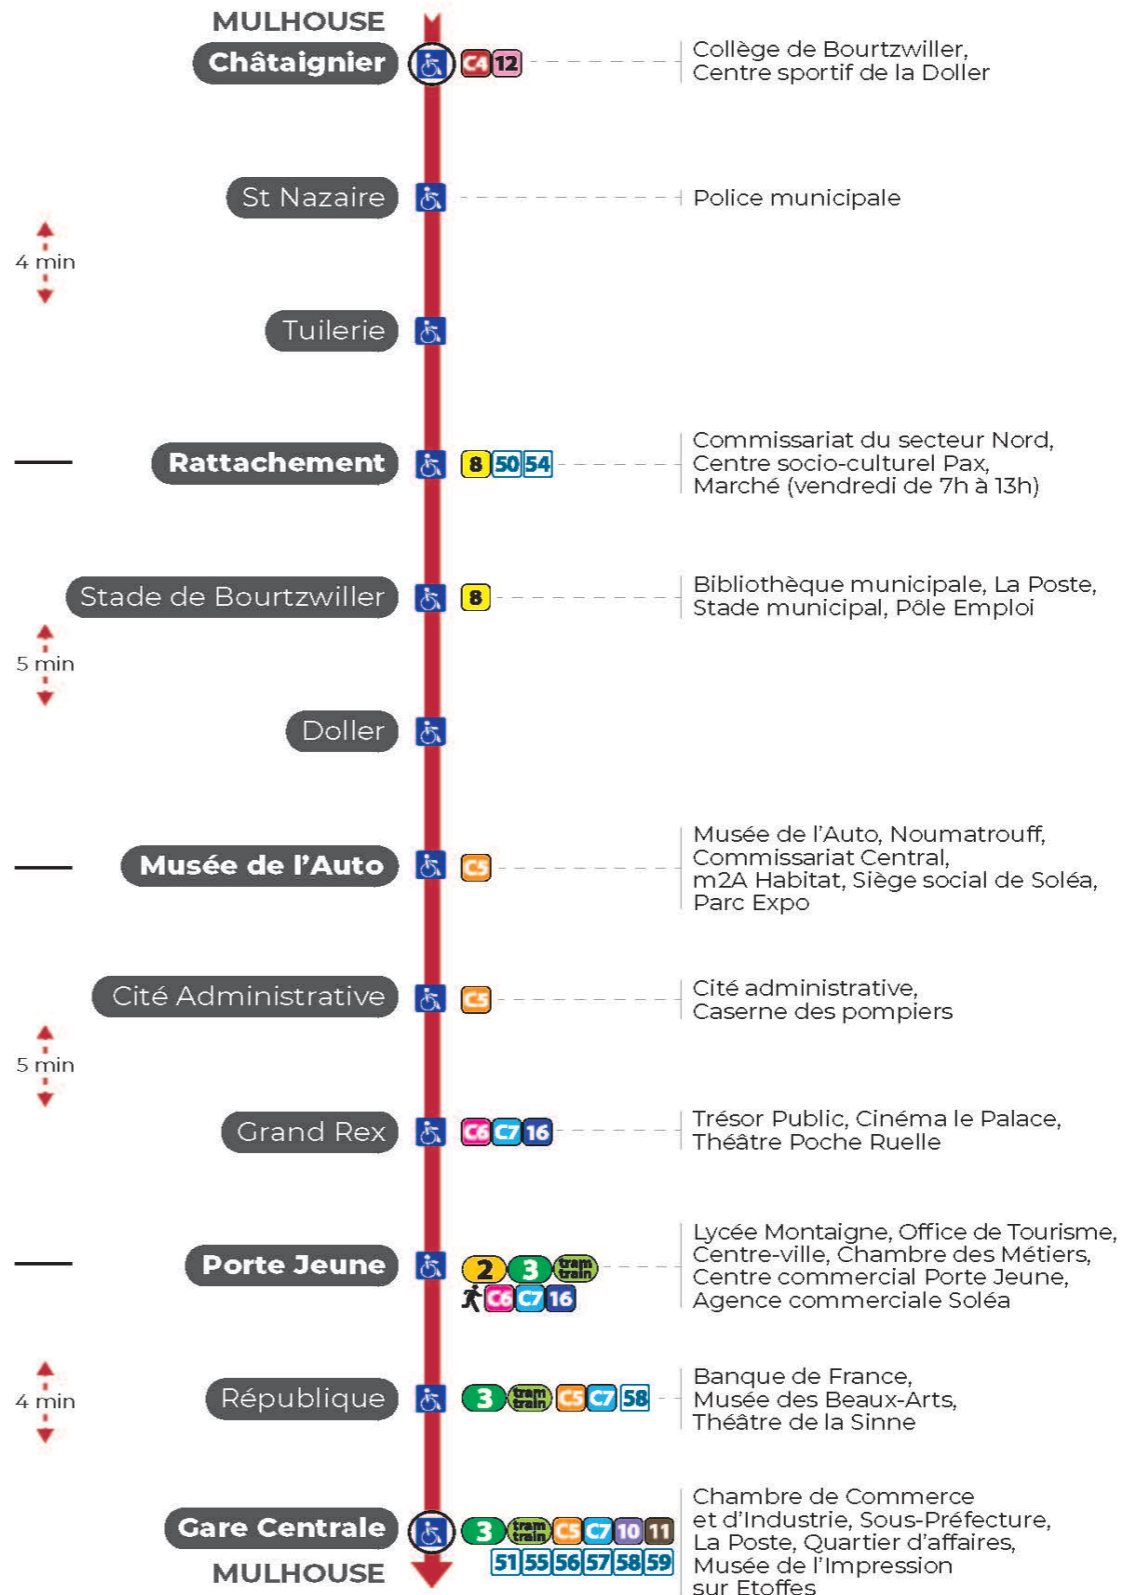

1

arrêt TUILERIE direction GARE CENTRALE

Valables du 4 septembre 2023 au 28 juin 2024 inclus

Gültig vom 4. September 2023 bis zum 28. Juni 2024
Valid from September 4, 2023 to June 28, 2024

Lundi à vendredi en période scolaire

Vacances scolaires et samedi

Schulferien und Samstag
School holidays and Saturday

| 4h | 5h | 6h | 7h | 8h | 9h | 10h | 11h | 12h | 13h | 14h | 15h | 16h | 17h | 18h | 19h | 20h | 21h | 22h | 23h |
|----|----|----|----|----|----|-----|-----|-----|-----|-----|-----|-----|-----|-----|-----|-----|-----|-----|-----------------|
| 52 | 11 | 03 | 00 | 00 | 00 | 00 | 00 | 00 | 00 | 00 | 00 | 00 | 00 | 00 | 00 | 10 | 20 | 30 | 05 |
| | 34 | 17 | 07 | 07 | 07 | 07 | 07 | 07 | 07 | 07 | 07 | 07 | 07 | 07 | 09 | 28 | 55 | | 40 ^a |
| | 48 | 33 | 15 | 15 | 15 | 15 | 15 | 15 | 15 | 15 | 15 | 15 | 15 | 15 | 19 | 45 | | | |
| | | 39 | 22 | 22 | 22 | 22 | 22 | 22 | 22 | 22 | 22 | 22 | 22 | 22 | 29 | | | | |
| | | 45 | 30 | 30 | 30 | 30 | 30 | 30 | 30 | 30 | 30 | 30 | 30 | 30 | 40 | | | | |
| | | 52 | 37 | 37 | 37 | 37 | 37 | 37 | 37 | 37 | 37 | 37 | 37 | 37 | 56 | | | | |
| | | | 45 | 45 | 45 | 45 | 45 | 45 | 45 | 45 | 45 | 45 | 45 | 45 | | | | | |
| | | | 52 | 52 | 52 | 52 | 52 | 52 | 52 | 52 | 52 | 52 | 52 | 52 | | | | | |

Le plus proche
BOULANGERIE FLURY
75 rue de Soultz
Mulhouse

Votre bus en direct
Flashez ce QR-Code pour connaître le prochain passage en temps réel

Arrêt accessible
 Correspondance bus à proximité