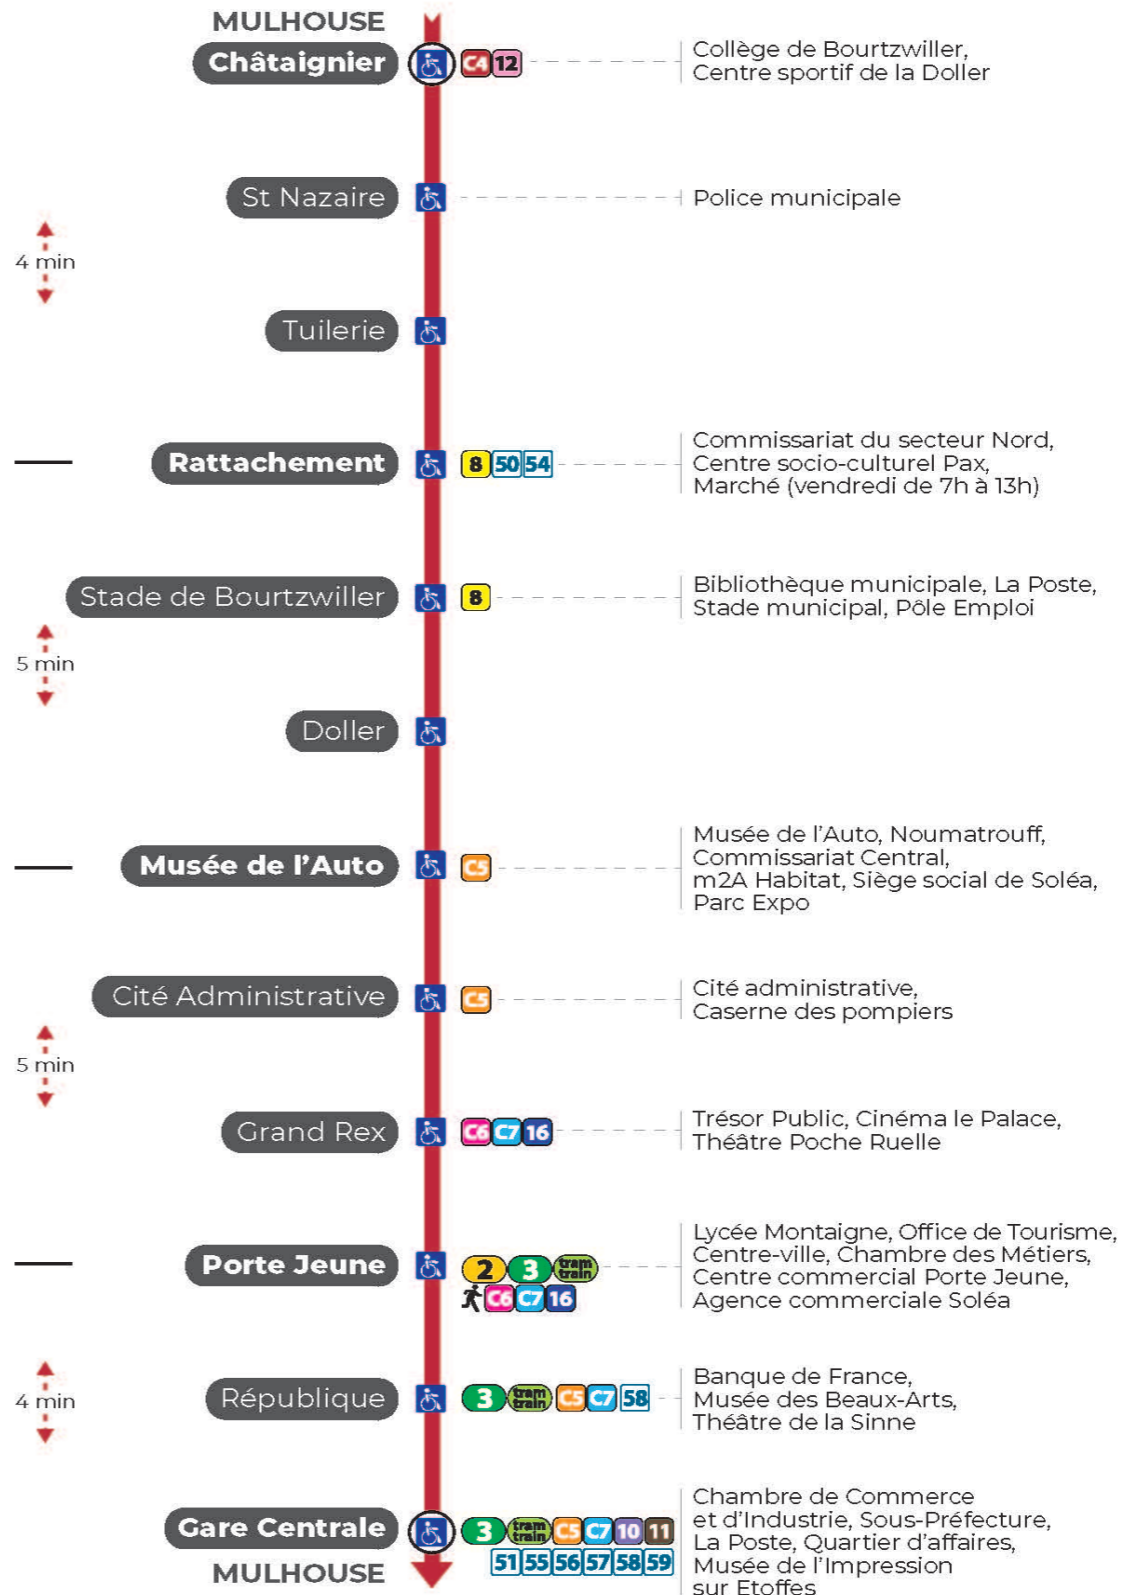

# arrêt ST NAZAIRE direction GARE CENTRALE

## Vacances scolaires et samedi

Schulferien und Samstag  
School holidays and Saturday

4h	5h	6h	7h	8h	9h	10h	11h	12h	13h	14h	15h	16h	17h	18h	19h	20h	21h	22h	23h
50	10	02	06	06	05	05	05	05	05	05	05	05	05	05	08	09	19	29	04
	33	16	14	14	13	13	13	13	13	13	13	13	13	13	18	27	54		39 <sup>a</sup>
	47	32	21	21	20	20	20	20	20	20	20	20	20	20	28	44			
		38	29	28	28	28	28	28	28	28	28	28	28	28	39				
		44	36	35	35	35	35	35	35	35	35	35	35	35	55				
		51	44	43	43	43	43	43	43	43	43	43	43	44					
		59	51	50	50	50	50	50	50	50	50	50	50	51					
			59	58	58	58	58	58	58	58	58	58	58	59					

a : Circule uniquement le samedi

Arrêt accessible  
 Correspondance bus à proximité

**Le plus proche**  
**BOULANGERIE FLURY**  
75 rue de Soultz  
Mulhouse

**Votre bus en direct**  
Flashez ce QR-Code pour connaître le prochain passage en temps réel