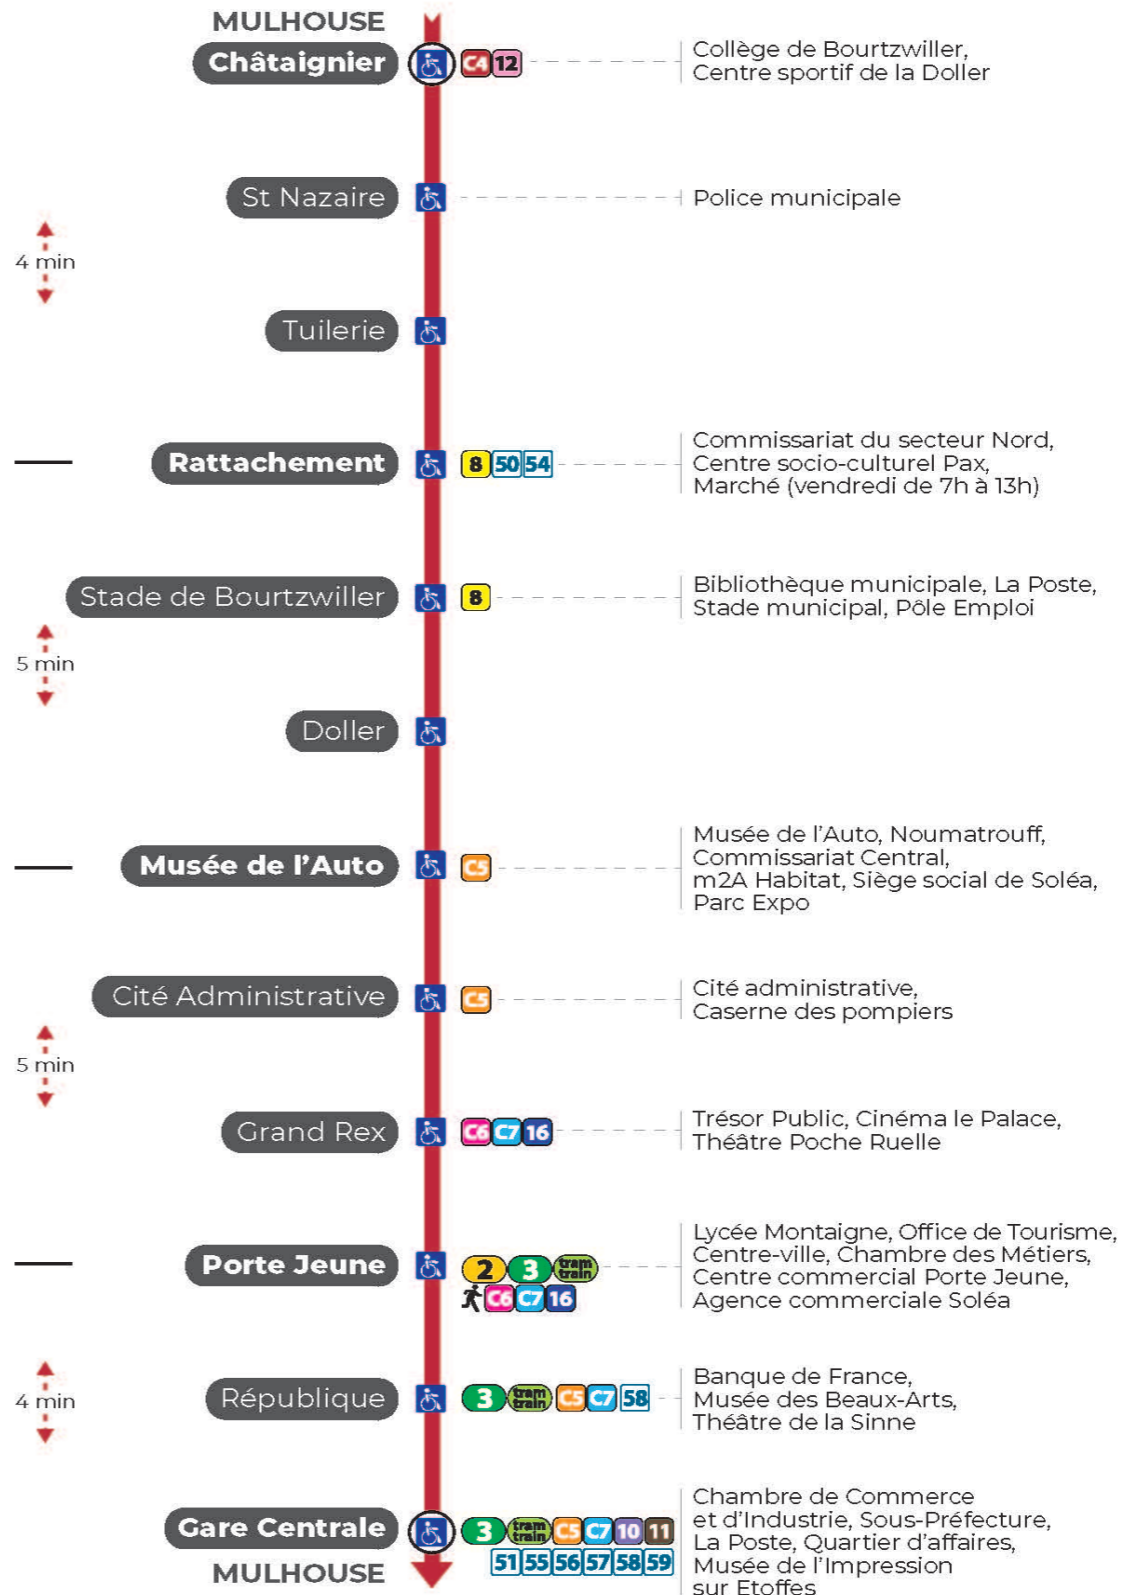

1

arrêt CHATAIGNIER direction GARE CENTRALE

Valables du 4 septembre 2023 au 28 juin 2024 inclus

Gültig vom 4. September 2023 bis zum 28. Juni 2024
Valid from September 4, 2023 to June 28, 2024

Lundi à vendredi en période scolaire

Vacances scolaires et samedi

Schulferien und Samstag
School holidays and Saturday

4h	5h	6h	7h	8h	9h	10h	11h	12h	13h	14h	15h	16h	17h	18h	19h	20h	21h	22h	23h
49	08	00	04	04	04	04	04	04	04	04	04	04	04	04	06	07	17	27	02
	31	14	12	12	12	12	12	12	12	12	12	12	12	12	16	25	52		37 ^a
	45	30	19	19	19	19	19	19	19	19	19	19	19	19	26	42			
		36	27	27	27	27	27	27	27	27	27	27	27	27	37				
		42	34	34	34	34	34	34	34	34	34	34	34	34	53				
		49	42	42	42	42	42	42	42	42	42	42	42	42					
		57	49	49	49	49	49	49	49	49	49	49	49	49					
			57	57	57	57	57	57	57	57	57	57	57	57					

a : Circule uniquement le samedi

Dimanche et jours fériés

Sonntag und Feiertage
Sunday and bank holidays

7h	8h	9h	10h	11h	12h	13h	14h	15h	16h	17h	18h	19h	20h	21h	22h	23h
04	02	02	02	02	02	02	02	02	02	02	02	02	02	17	27	02
22	22	22	22	22	22	22	22	22	22	22	22	22	22	52		
42	42	42	42	42	42	42	42	42	42	42	42	42	42			

Arrêt accessible
 Correspondance bus à proximité

Le plus proche
BOULANGERIE FLURY
75 rue de Soultz
Mulhouse

Votre bus en direct

Flashez ce QR-Code pour connaître le prochain passage en temps réel