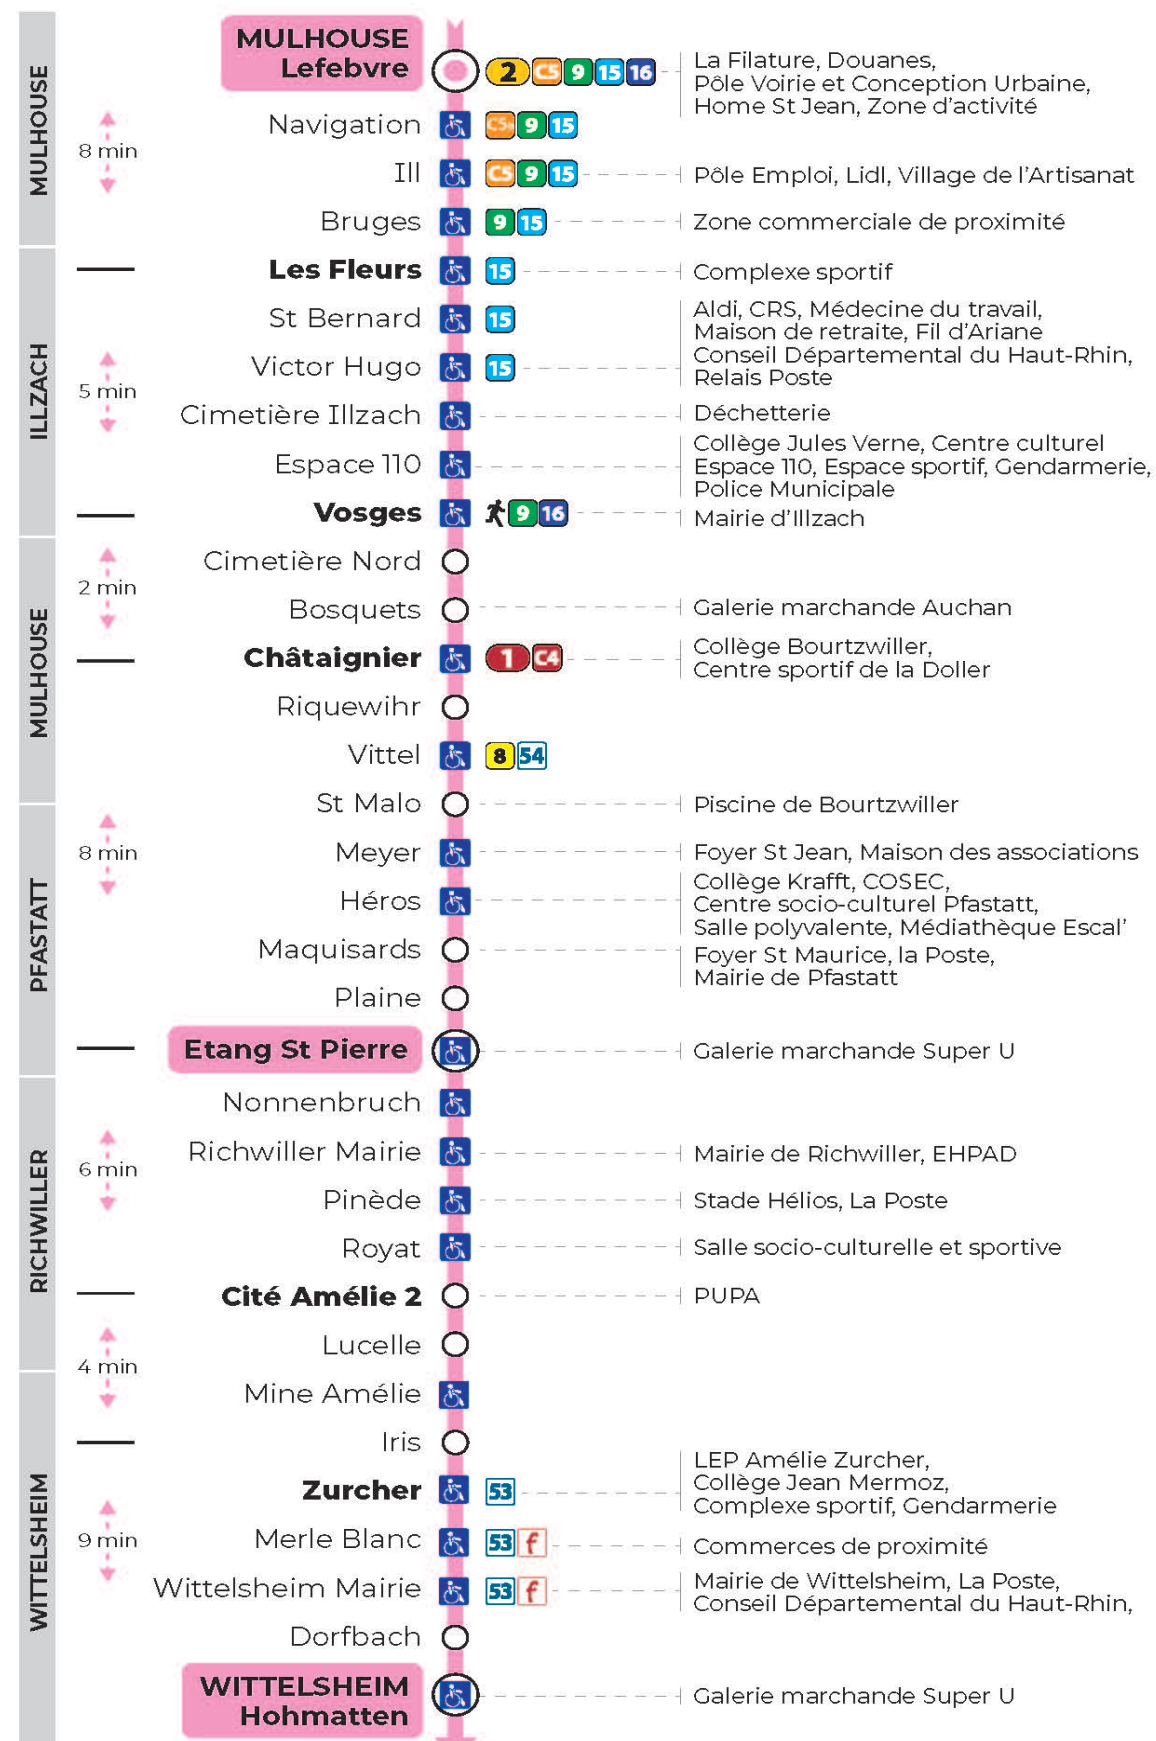

Valables du 4 septembre 2023 au 28 juin 2024 inclus

Gültig vom 4. September 2023 bis zum 28. Juni 2024
Valid from September 4, 2023 to June 28, 2024

Lundi à vendredi en période scolaire

Montag bis Freitag während der Schulzeit
Monday to Friday in school period

Vacances scolaires et samedi

Schulferien und Samstag
School holidays and Saturday

6h	7h	8h	9h	10h	11h	12h	13h	14h	15h	16h	17h	18h	19h	20h	21h	22h
19	44	29	15	01	31	16	01	32	17	03	33	17	03	38		14 ^t
57				45			46			48			45			

t : Desserte effectuée par un véhicule 8 places (non accessible aux usagers en fauteuil roulant).

Vacances scolaires

du 10 Mai 2024 au 11 Mai 2024

Schulferien / school holidays

Dimanche et jours fériés

Sonntag und Feiertage
Sunday and bank holidays

Le plus proche
TABAC DU CENTRE
12 rue de Mulhouse
Wittelsheim

Votre bus en direct

Flashez ce QR-Code pour connaître le prochain passage en temps réel

Arrêt accessible
 Correspondance bus à proximité