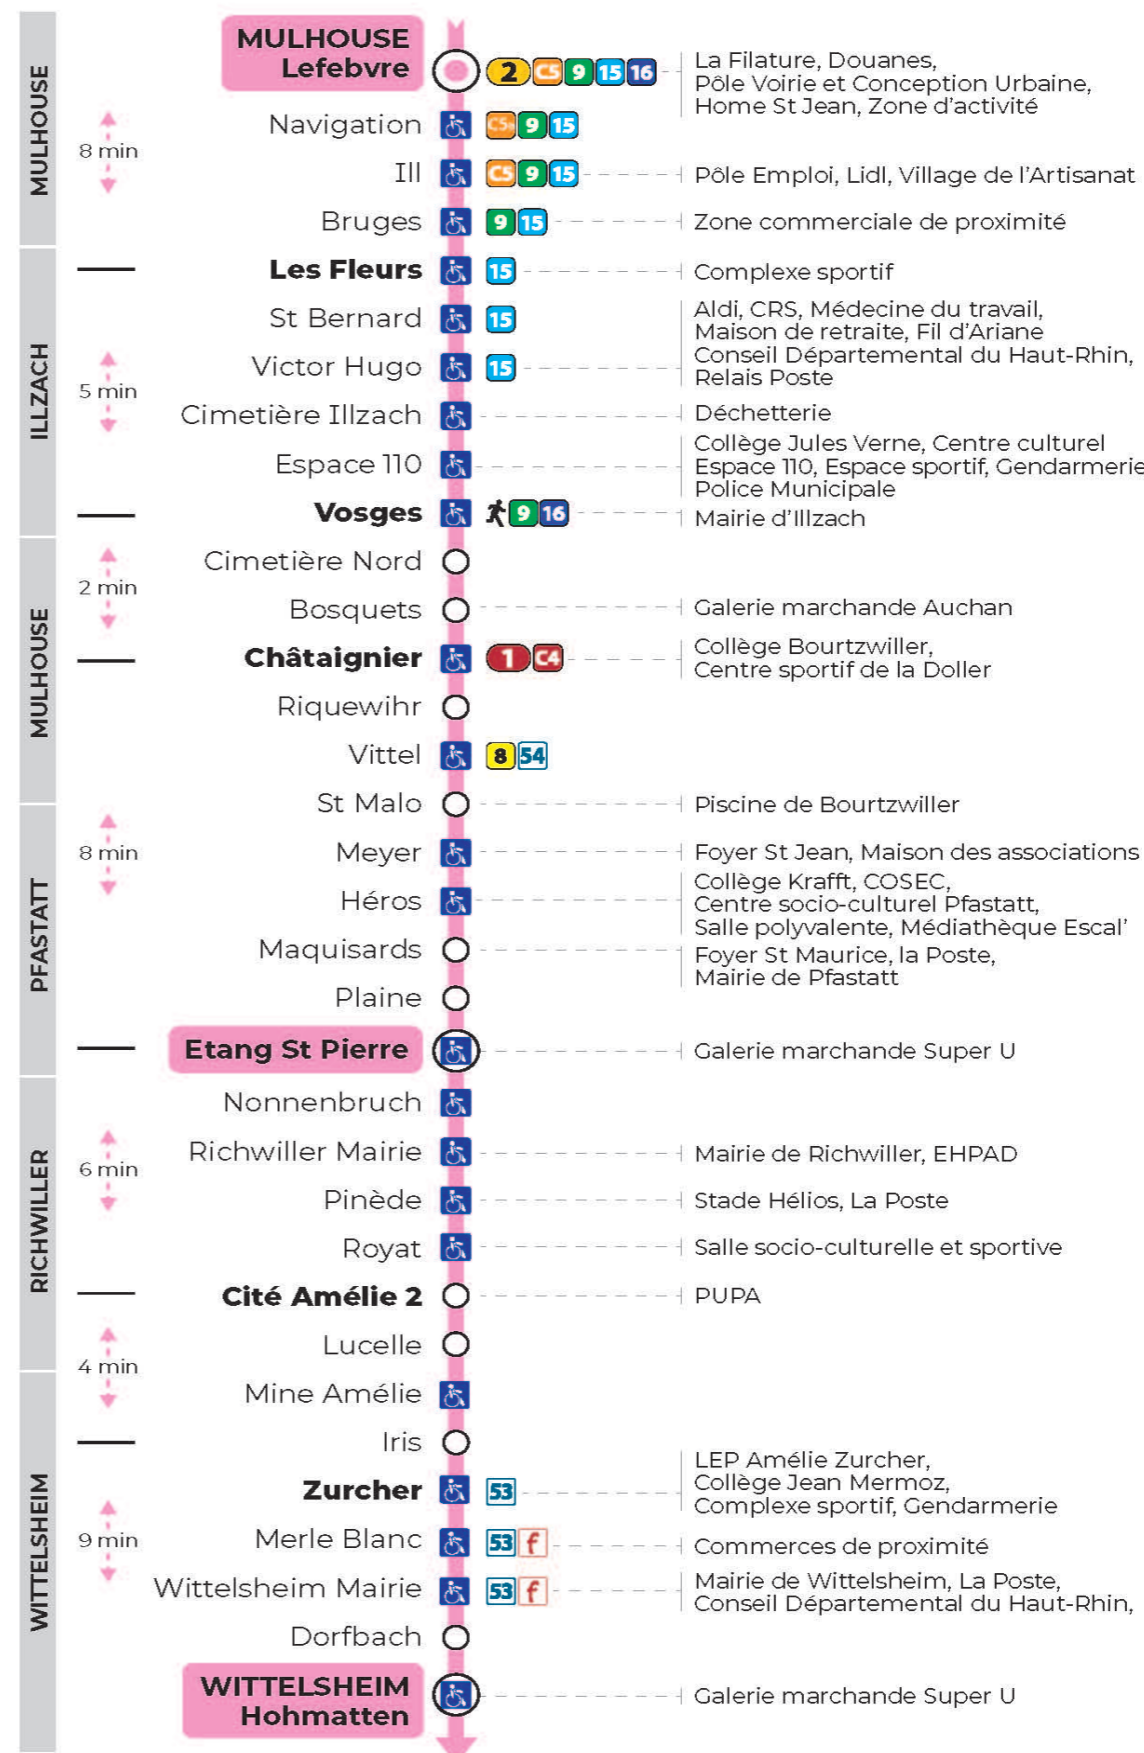

Valables du 4 septembre 2023 au 28 juin 2024 inclus

Gültig vom 4. September 2023 bis zum 28. Juni 2024
Valid from September 4, 2023 to June 28, 2024

Lundi à vendredi en période scolaire

Montag bis Freitag während der Schulzeit
Monday to Friday in school period

Vacances scolaires et samedi

Schulferien und Samstag
School holidays and Saturday

6h	7h	8h	9h	10h	11h	12h	13h	14h	15h	16h	17h	18h	19h	20h	21h	22h
19	44	29	14	00	30	15	00	31	16	02	32	16	02	38		14 ^t
57				44			45			47			44			

t : Desserte effectuée par un véhicule 8 places (non accessible aux usagers en fauteuil roulant).

Vacances scolaires

du 10 Mai 2024 au 11 Mai 2024

Schulferien / school holidays

Dimanche et jours fériés

Sonntag und Feiertage
Sunday and bank holidays

Le plus proche
TABAC DU CENTRE
12 rue de Mulhouse
Wittelsheim

Votre bus en direct

Flashez ce QR-Code pour connaître le prochain passage en temps réel

Arrêt accessible
 Correspondance bus à proximité