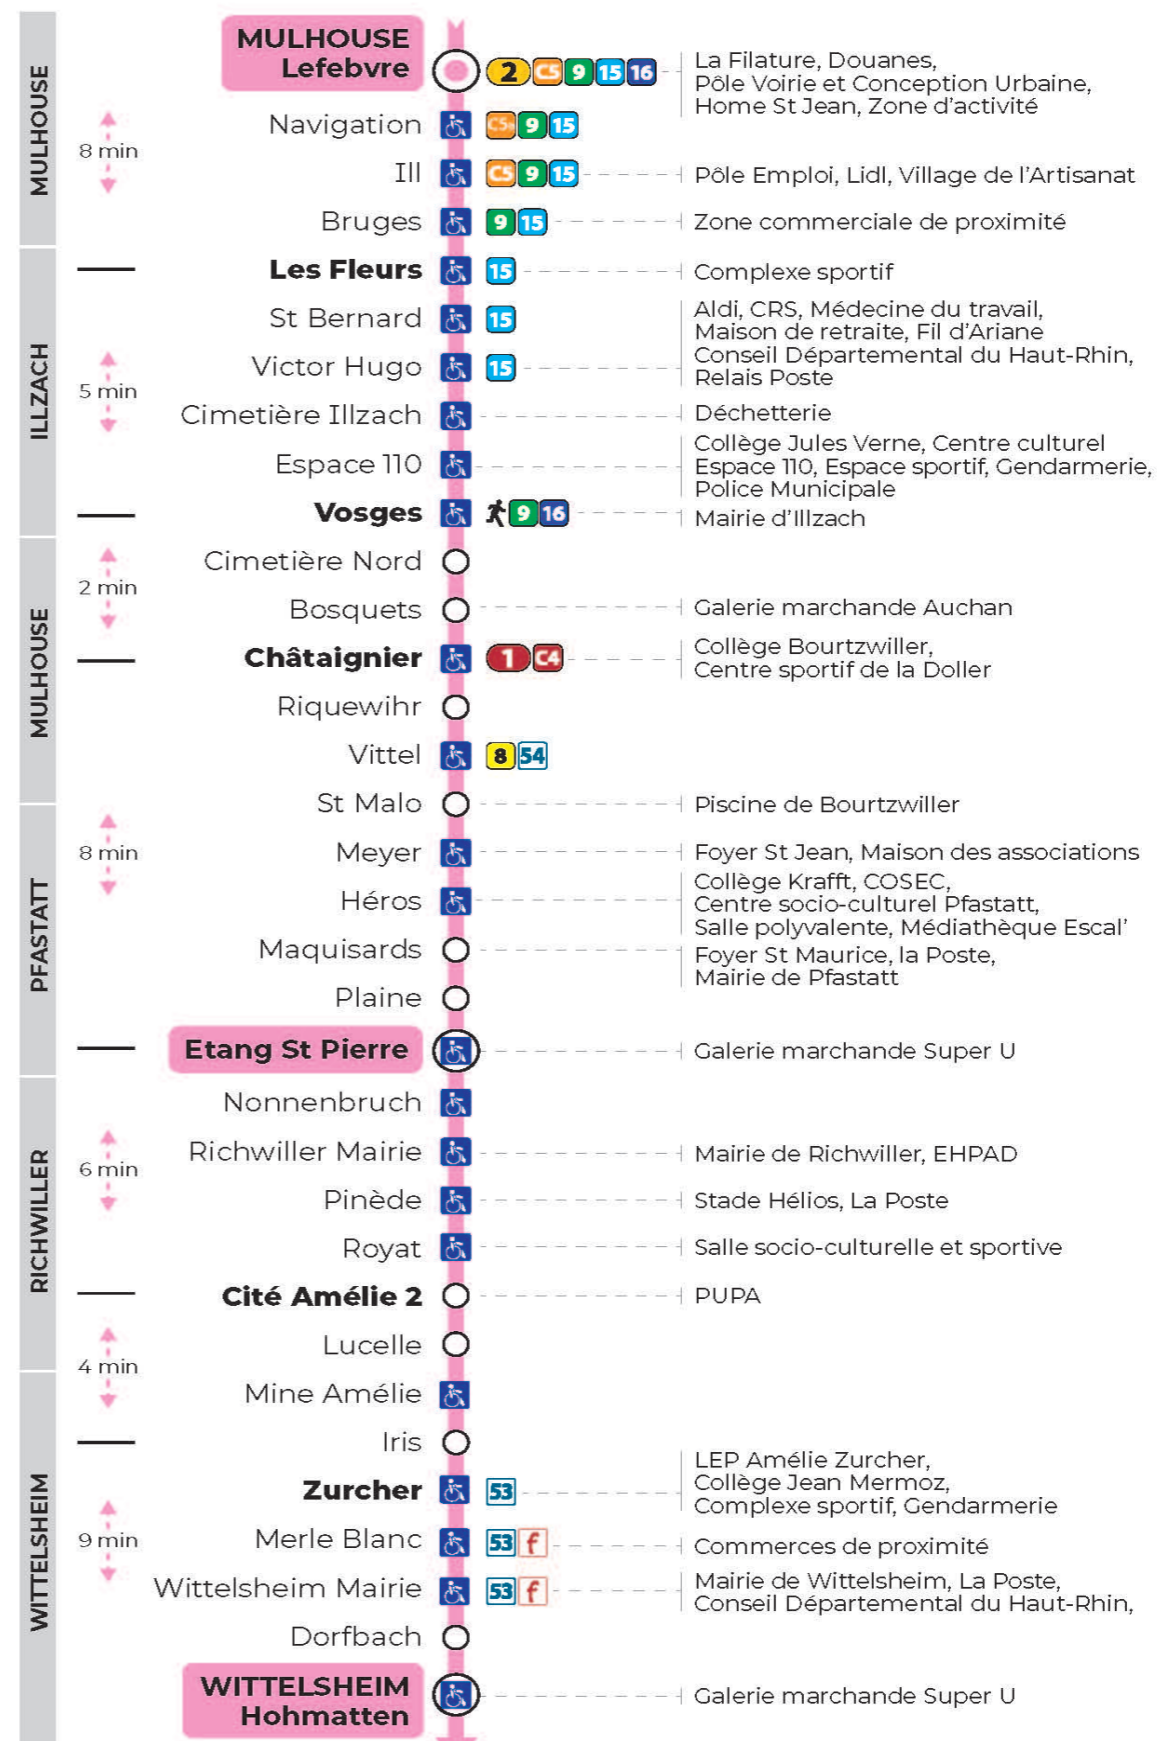

t : Desserte effectuée par un véhicule 8 places (non accessible aux usagers en fauteuil roulant).

**Vacances scolaires**

Schulferien / school holidays

du 22 Avr 2024 au 04 Mai 2024  
du 10 Mai 2024 au 11 Mai 2024

**Dimanche et jours fériés**

Sonntag und Feiertage  
Sunday and bank holidays

8h	9h	10h	11h	12h	13h	14h	15h	16h	17h	18h	19h	20h	21h	22h
33 <sup>t</sup>		33 <sup>t</sup>		33 <sup>t</sup>		33 <sup>t</sup>		33 <sup>t</sup>		33 <sup>t</sup>		33 <sup>t</sup>		10 <sup>t</sup>

t : Desserte effectuée par un véhicule 8 places (non accessible aux usagers en fauteuil roulant).

**Le plus proche**  
**TABAC & CO**  
123 rue de Reiningue  
Wittelsheim

**Votre bus en direct**

Flashez ce QR-Code pour connaître le prochain passage en temps réel

Arrêt accessible  
 Correspondance bus à proximité