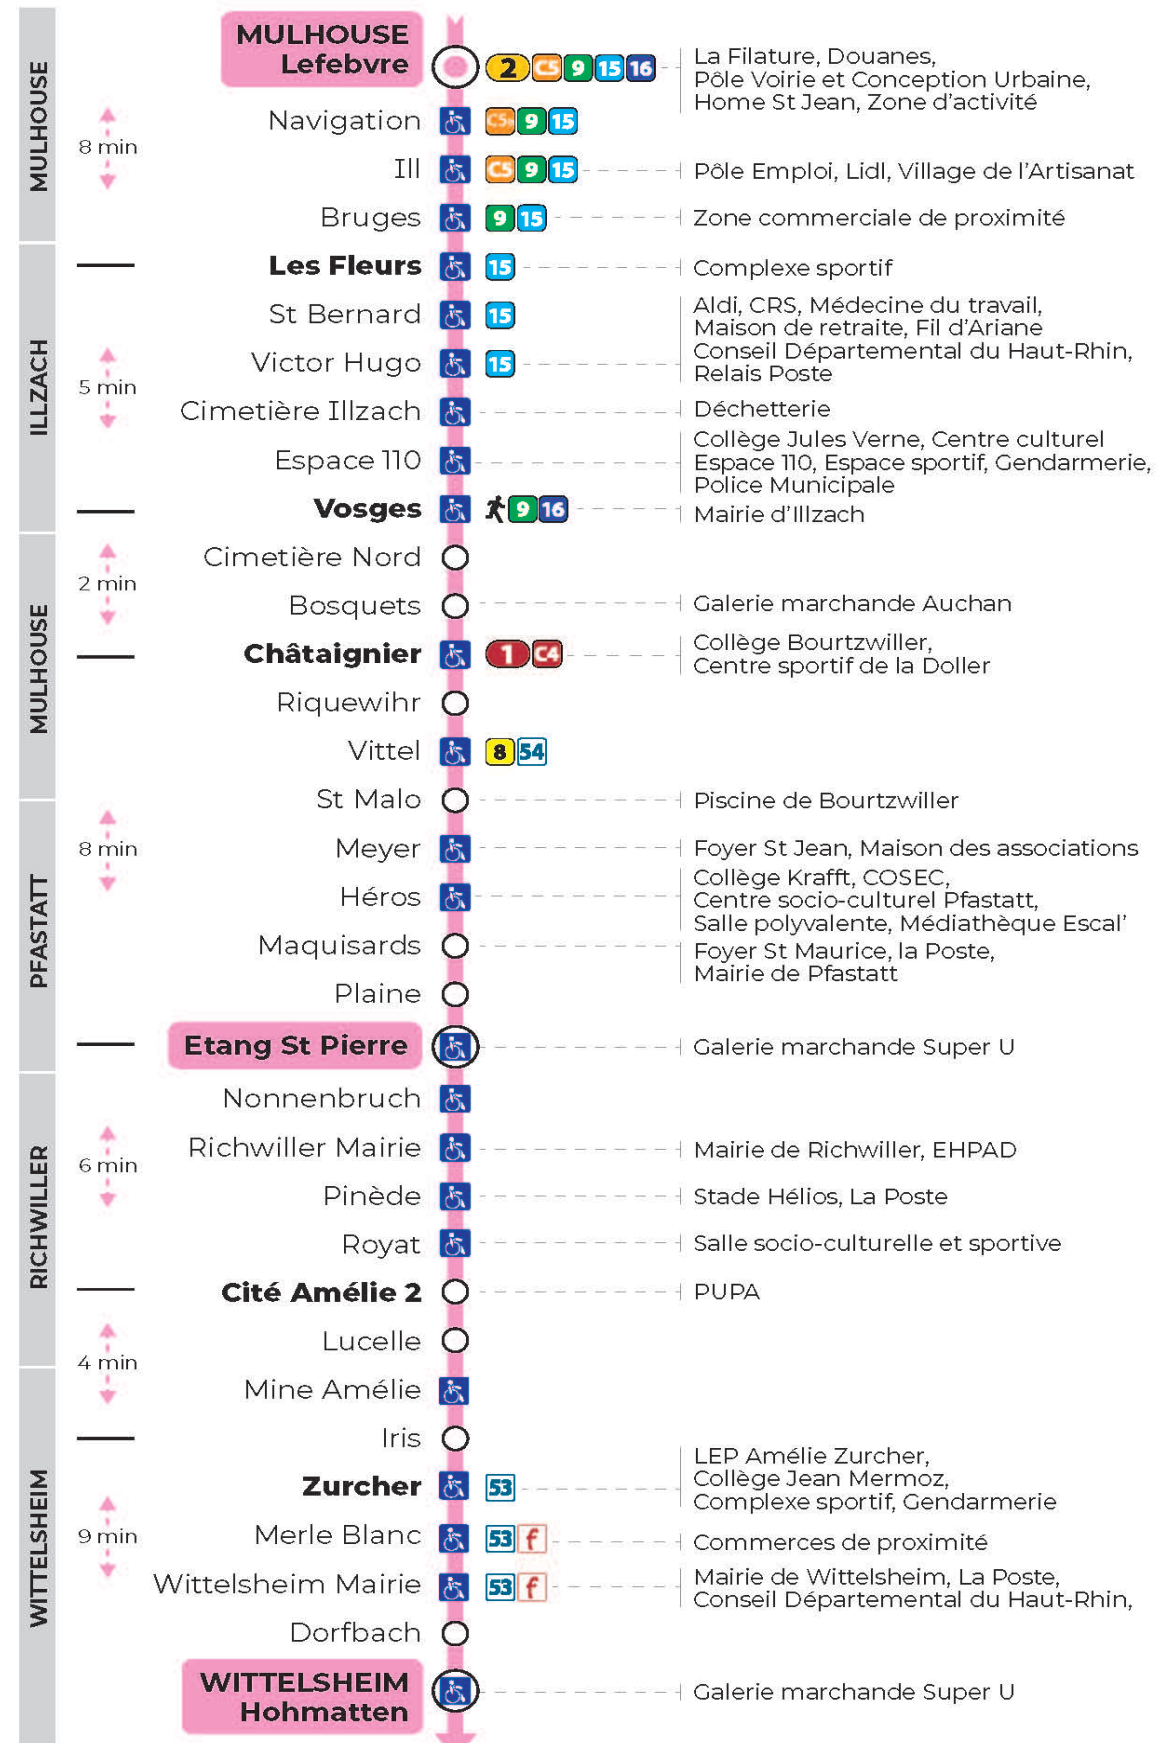

12 arrêt MINE AMELIE direction HOHMATTEN

Valables du 4 septembre 2023 au 28 juin 2024 inclus

Gültig vom 4. September 2023 bis zum 28. Juni 2024
Valid from September 4, 2023 to June 28, 2024

Lundi à vendredi en période scolaire

Montag bis Freitag während der Schulzeit
Monday to Friday in school period

6h	7h	8h	9h	10h	11h	12h	13h	14h	15h	16h	17h	18h	19h	20h	21h	22h
12	06	06	01	09	16	08	12	13	24	00	15	14	12	31		08^t
41	40	27	23	31	38	36	30	48	42	24	50	49	40			
	45	43	46	53						43						

t : Desserte effectuée par un véhicule 8 places (non accessible aux usagers en fauteuil roulant).

Vacances scolaires et samedi

Schulferien und Samstag
School holidays and Saturday

6h	7h	8h	9h	10h	11h	12h	13h	14h	15h	16h	17h	18h	19h	20h	21h	22h
13	38	23	08	38	24	09	39	25	09	40	25	09	38	32		08^t
51			54			54			55			55				

t : Desserte effectuée par un véhicule 8 places (non accessible aux usagers en fauteuil roulant).

Vacances scolaires du 10 Mai 2024 au 11 Mai 2024

Schulferien / school holidays

Dimanche et jours fériés

Sonntag und Feiertage
Sunday and bank holidays

8h	9h	10h	11h	12h	13h	14h	15h	16h	17h	18h	19h	20h	21h	22h
31^t		31^t		31^t		31^t		31^t		31^t		31^t		08^t

t : Desserte effectuée par un véhicule 8 places (non accessible aux usagers en fauteuil roulant).

Le plus proche
TABAC & CO
123 rue de Reiningue
Wittelsheim

Votre bus en direct

Flashez ce QR-Code pour connaître le prochain passage en temps réel

Arrêt accessible
 Correspondance bus à proximité