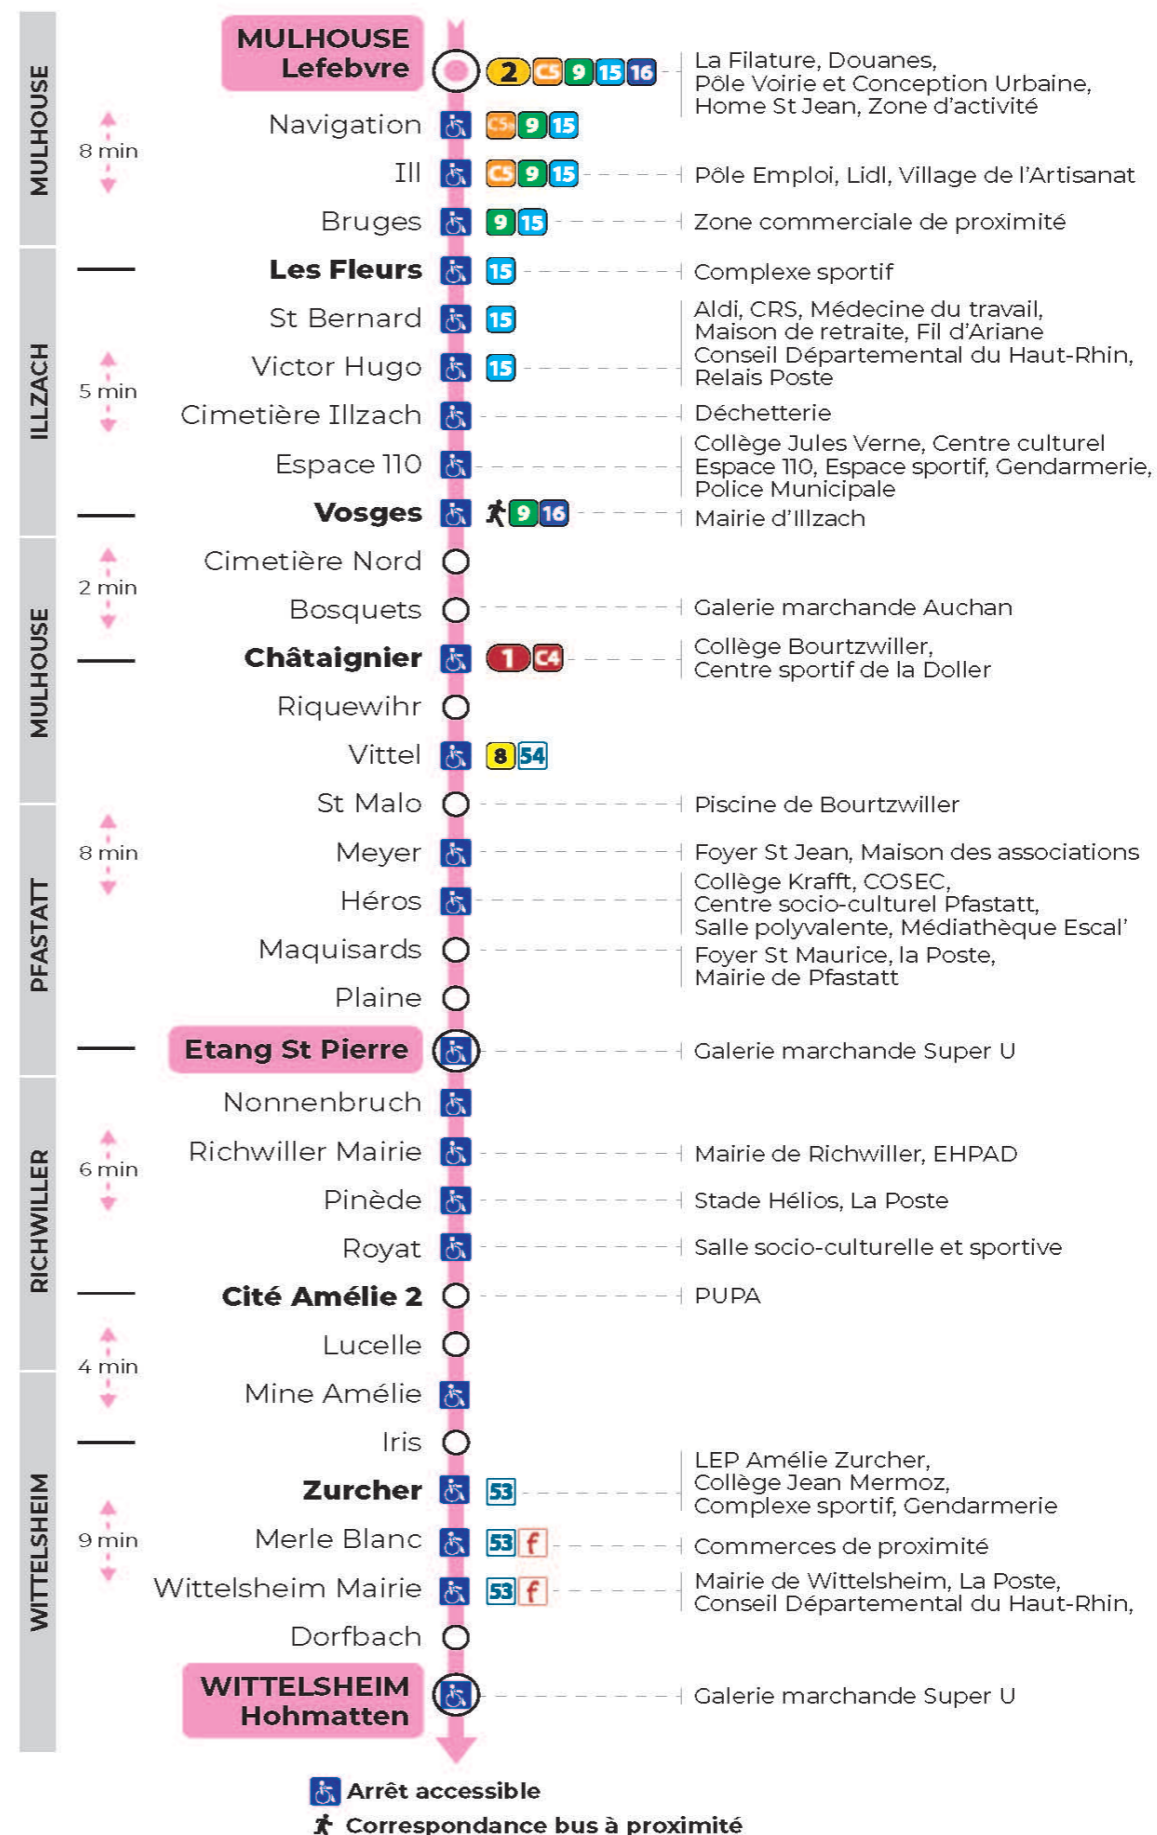

12 arrêt RICHWILLER MAIRIE direction HOHMATTEN

Valables du 4 septembre 2023 au 28 juin 2024 inclus

Gültig vom 4. September 2023 bis zum 28. Juni 2024
Valid from September 4, 2023 to June 28, 2024

Lundi à vendredi en période scolaire

t : Desserte effectuée par un véhicule 8 places (non accessible aux usagers en fauteuil roulant).

Vacances scolaires et samedi

Schulferien und Samstag
School holidays and Saturday

6h	7h	8h	9h	10h	11h	12h	13h	14h	15h	16h	17h	18h	19h	20h	21h	22h
07	32	17	02	32	18	03	33	19	03	34	19	03	32	26		02 ^t
45			48			48			49			49				

t : Desserte effectuée par un véhicule 8 places (non accessible aux usagers en fauteuil roulant).

Vacances scolaires

Schulferien / school holidays

du 22 Avr 2024 au 04 Mai 2024

du 10 Mai 2024 au 11 Mai 2024

Le plus proche
Point de vente Soléa
SUPER U LE DAUPHIN
146 rue de Richwiller
Pfastatt

Votre bus en direct
Flashez ce QR-Code pour connaître le prochain passage en temps réel

SAE:854

(DCM - septembre 2021)