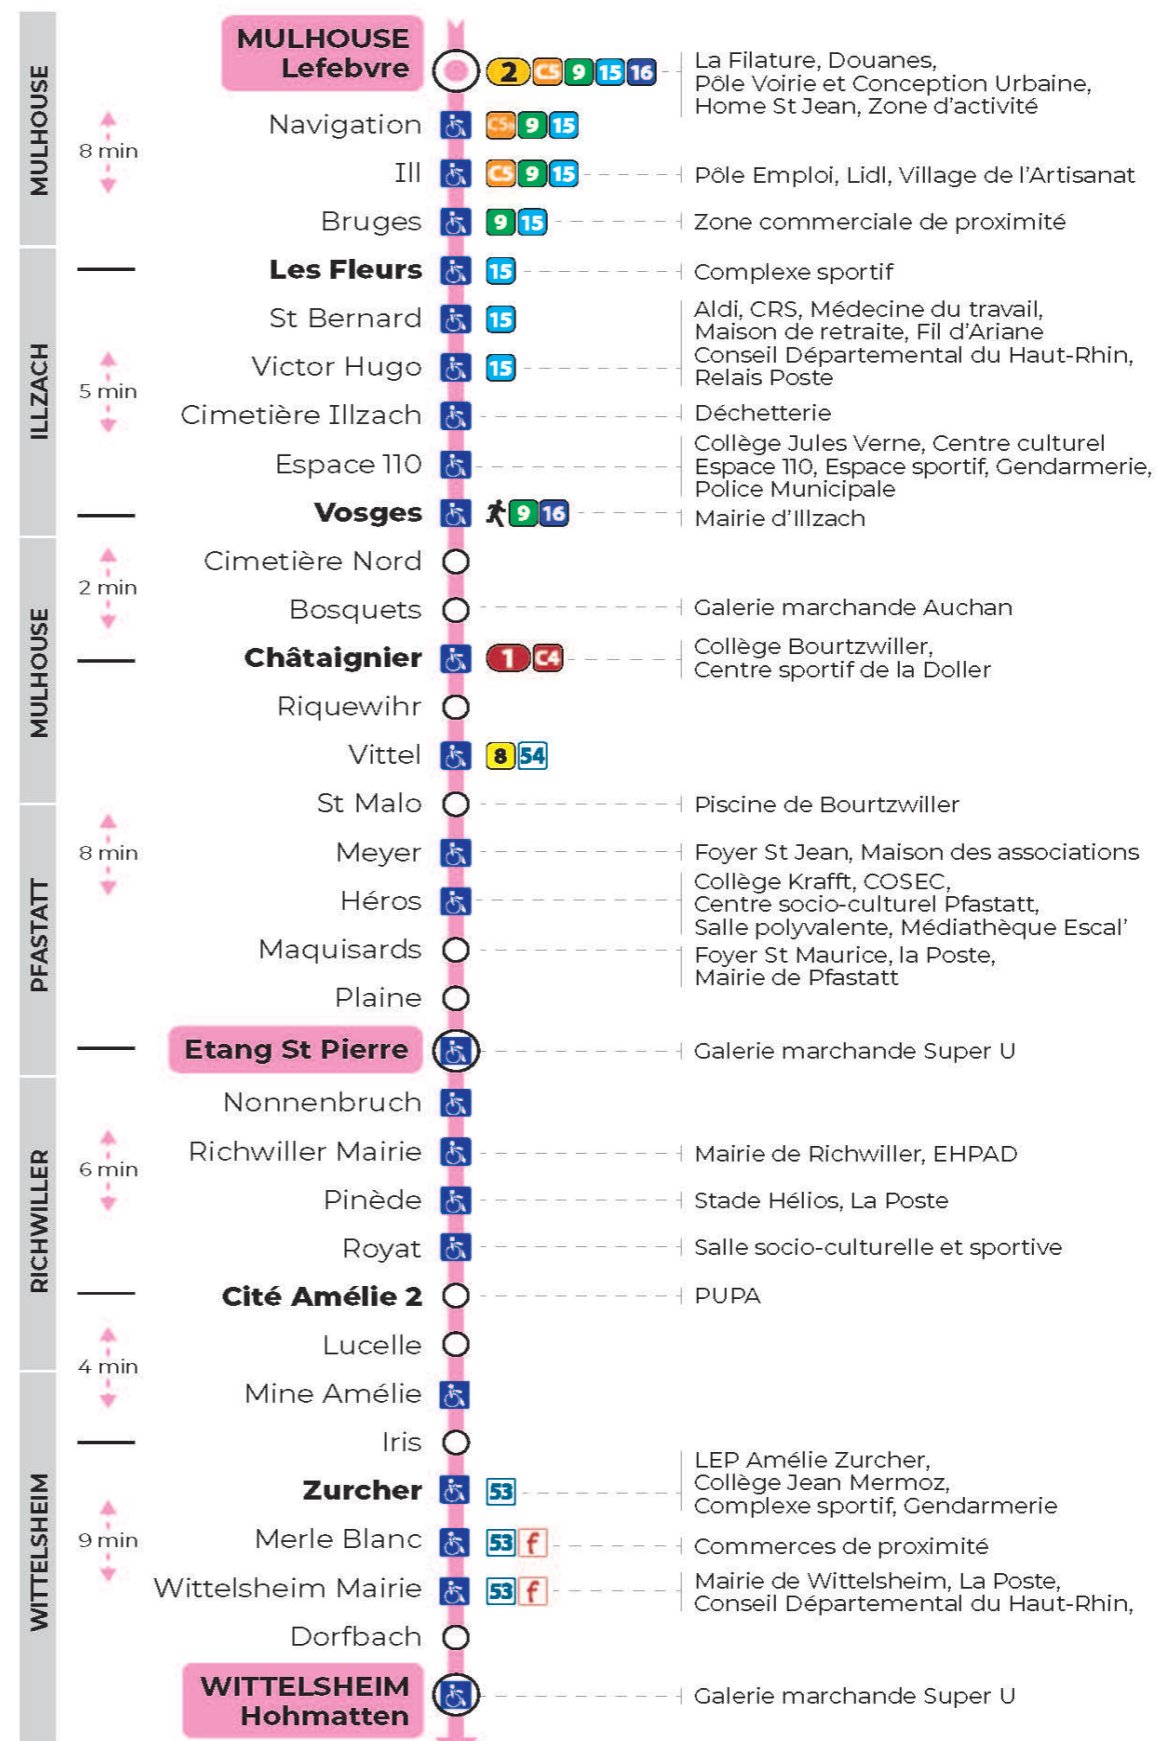

12 arrêt NONNENBRUCH direction HOHMATTEN

Valables du 4 septembre 2023 au 28 juin 2024 inclus

Gültig vom 4. September 2023 bis zum 28. Juni 2024
Valid from September 4, 2023 to June 28, 2024

Lundi à vendredi en période scolaire

t : Desserte effectuée par un véhicule 8 places (non accessible aux usagers en fauteuil roulant).

Vacances scolaires

Schulferien / school holidays

du 22 Avr 2024 au 04 Mai 2024
du 10 Mai 2024 au 11 Mai 2024

Dimanche et jours fériés

Sonntag und Feiertage
Sunday and bank holidays

8h	9h	10h	11h	12h	13h	14h	15h	16h	17h	18h	19h	20h	21h	22h
24 ^t		24 ^t		24 ^t		24 ^t		24 ^t		24 ^t		24 ^t		01 ^t

t : Desserte effectuée par un véhicule 8 places (non accessible aux usagers en fauteuil roulant).

Le plus proche
Point de vente Soléa
SUPER U LE DAUPHIN
146 rue de Richwiller
Pfastatt

Votre bus en direct
Flashez ce QR-Code pour connaître le prochain passage en temps réel

Arrêt accessible
 Correspondance bus à proximité