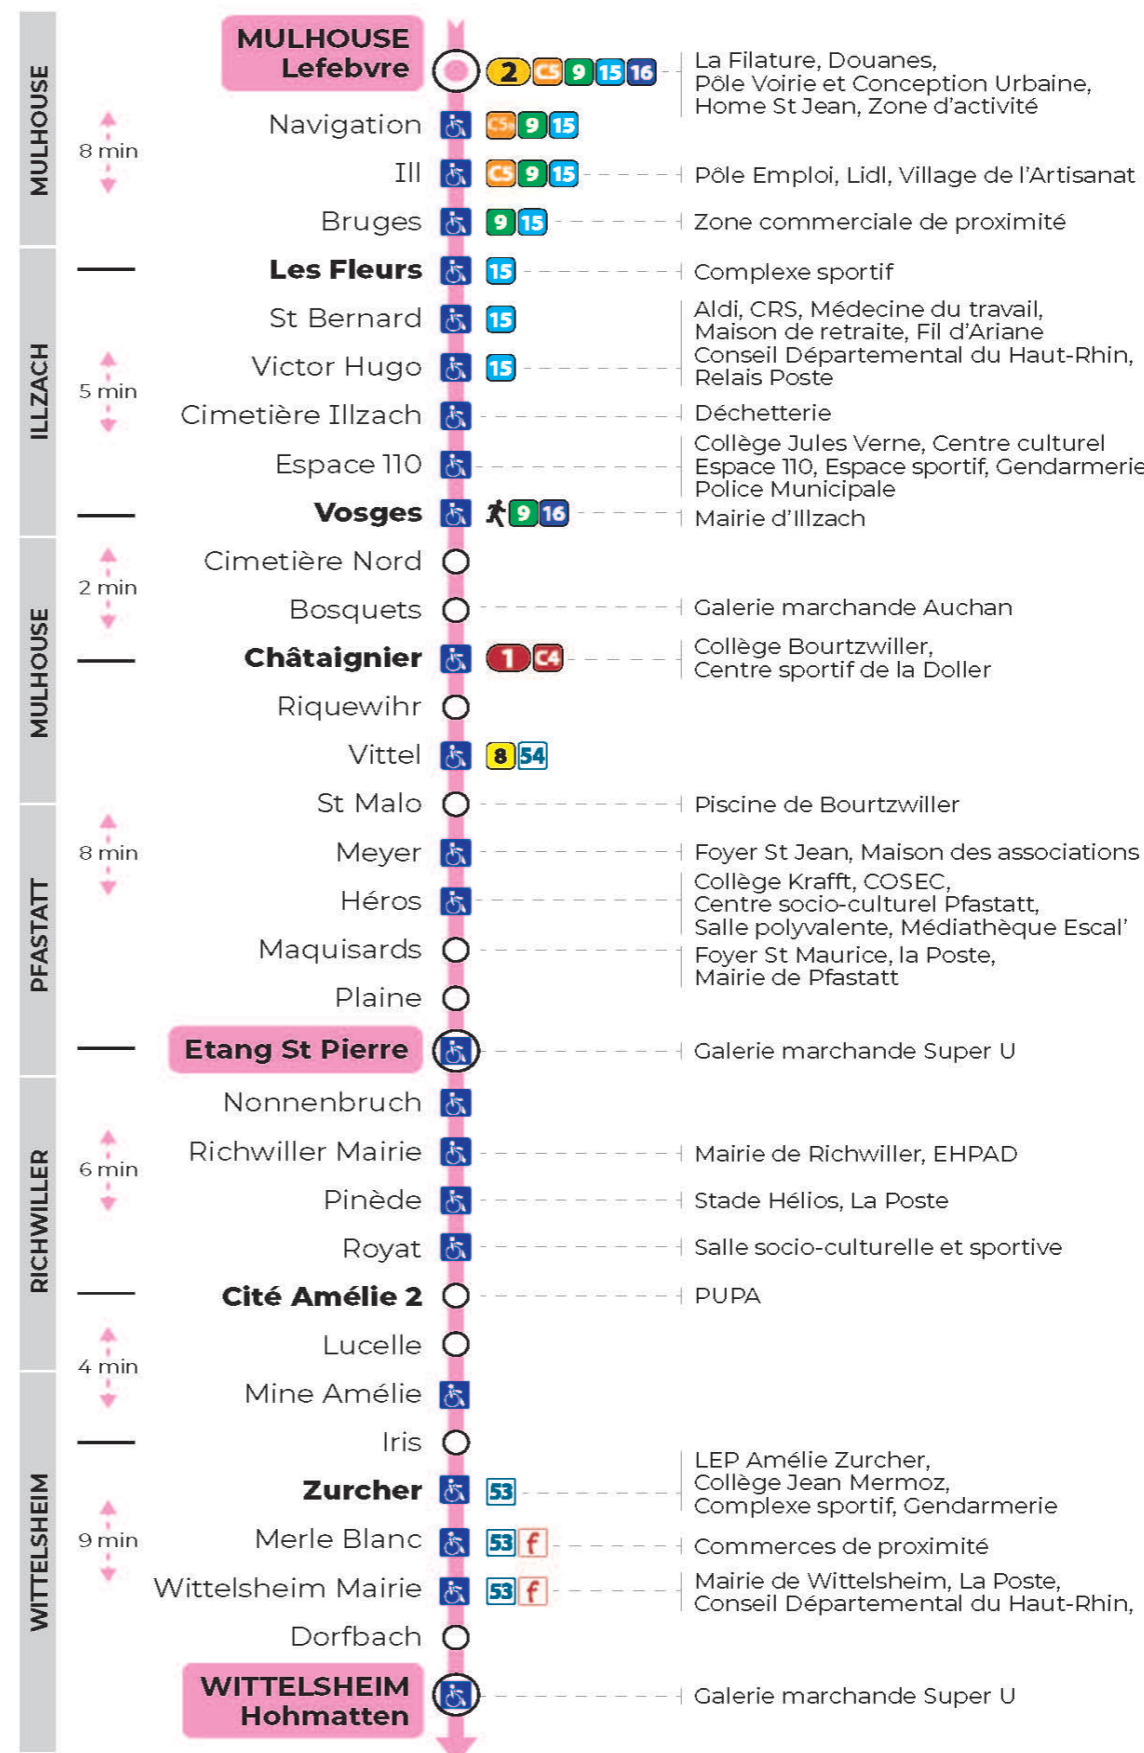

12

arrêt **ETANG ST PIERRE**
direction **HOHMATTEN**

Valables du 4 septembre 2023 au 28 juin 2024 inclus

Gültig vom 4. September 2023 bis zum 28. Juni 2024
Valid from September 4, 2023 to June 28, 2024

Lundi à vendredi en période scolaire

Montag bis Freitag während der Schulzeit
Monday to Friday in school period

6h	7h	8h	9h	10h	11h	12h	13h	14h	15h	16h	17h	18h	19h	20h	21h	22h
04	31	19	15	01	08	00	04	05	16	16	07	06	04	23		00 ^a
33	36	35	38	23	30	28	22	40	34	35	42	41	32			
58	58	53		45					52							

a : Desserte effectuée par un véhicule 8 places (non accessible aux usagers en fauteuil roulant)..

Vacances scolaires

du 10 Mai 2024 au 11 Mai 2024

Schulferien / school holidays

Dimanche et jours fériés

Sonntag und Feiertage
Sunday and bank holidays

Le plus proche
S Point de vente **SoJéa**
SUPER U LE DAUPHIN
146 rue de Richwiller
Pfastatt

Votre bus en direct
Flashez ce QR-Code pour connaître le prochain passage en temps réel

Arrêt accessible
 Correspondance bus à proximité