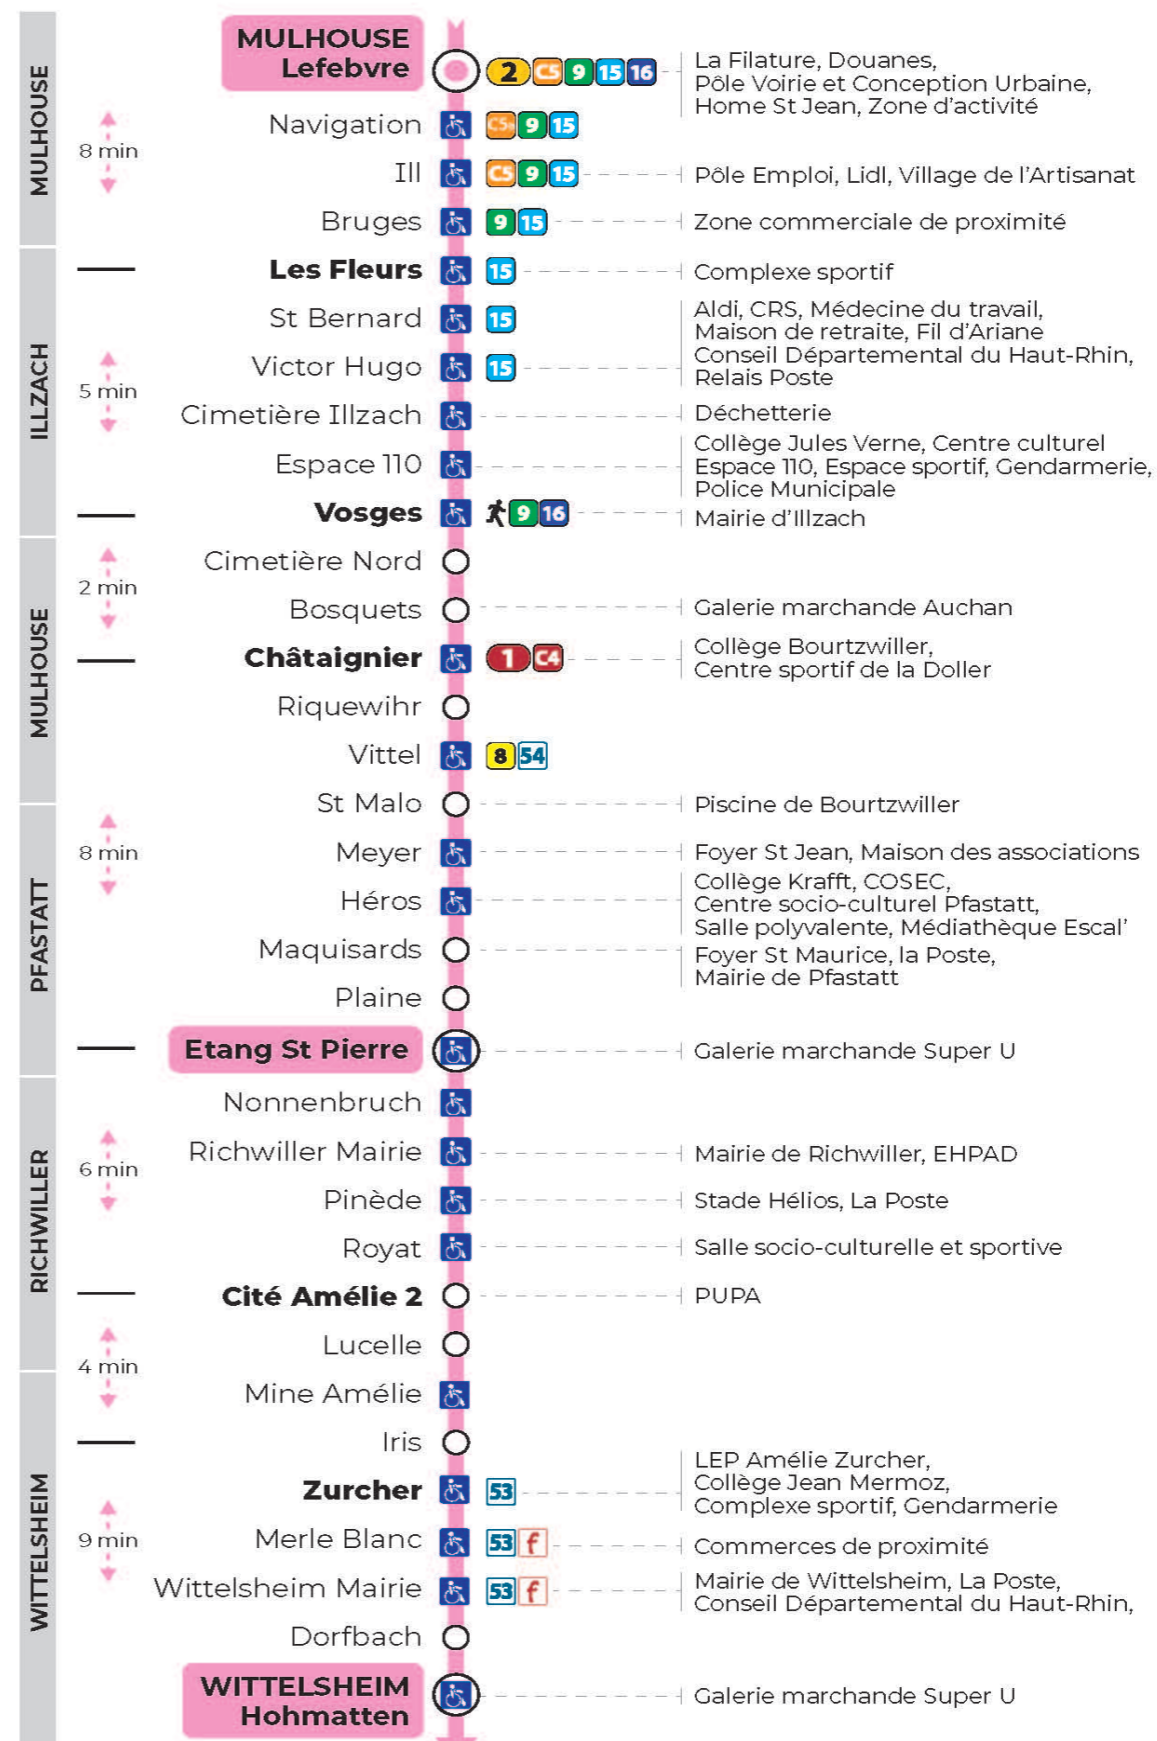

Lundi à vendredi en période scolaire

Montag bis Freitag während der Schulzeit
Monday to Friday in school period

6h	7h	8h	9h	10h	11h	12h	13h	14h	15h	16h	17h	18h	19h	20h	21h
02^t	28^t	06	12^t	20^t	05^t	13	01^t	02^t	13^t	01	04^t	03^t	01^t	20^t	57^a
31^t	33^t	16^t	35^t	42^t	27^t	25^t	19^t	19	31^t	13^t	20	21	29^t		
55^t	43	32^t	58^t		42	42	30	37^t	49^t	32^t	39^t	38^t			
	55^t	50^t			57^t		49	55		51	52				

a : Terminus HOHMATTEN. Desserte effectuée par un véhicule 8 places (non accessible aux usagers en fauteuil roulant).
t : Terminus HOHMATTEN

Vacances scolaires et samedi

Schulferien und Samstag
School holidays and Saturday

6h	7h	8h	9h	10h	11h	12h	13h	14h	15h	16h	17h	18h	19h	20h	21h
03^t	06	12^t	20	05	13^t	21	06	14^t	21	07	14^t	21	06	21^t	57^a
40^t	27^t	35	43^t	27^t	35	43^t	28^t	36	44^t	29^t	36	44^t	27^t		
	50	57^t		50	58^t		51	58^t		52	58^t				

a : Terminus HOHMATTEN. Desserte effectuée par un véhicule 8 places (non accessible aux usagers en fauteuil roulant).
t : Terminus HOHMATTEN

Vacances scolaires du 10 Mai 2024 au 11 Mai 2024

Schulferien / school holidays

Dimanche et jours fériés

Sonntag und Feiertage
Sunday and bank holidays

8h	9h	10h	11h	12h	13h	14h	15h	16h	17h	18h	19h	20h	21h
20^a		20^a		20^a		20^a		20^a		20^a		20^a	57^a

a : Terminus HOHMATTEN. Desserte effectuée par un véhicule 8 places (non accessible aux usagers en fauteuil roulant).

Le plus proche
S Point de vente **SoJéa**
SUPER U LE DAUPHIN
146 rue de Richwiller
Pfastatt

Votre bus en direct
Flashez ce QR-Code pour connaître le prochain passage en temps réel

Arrêt accessible
 Correspondance bus à proximité