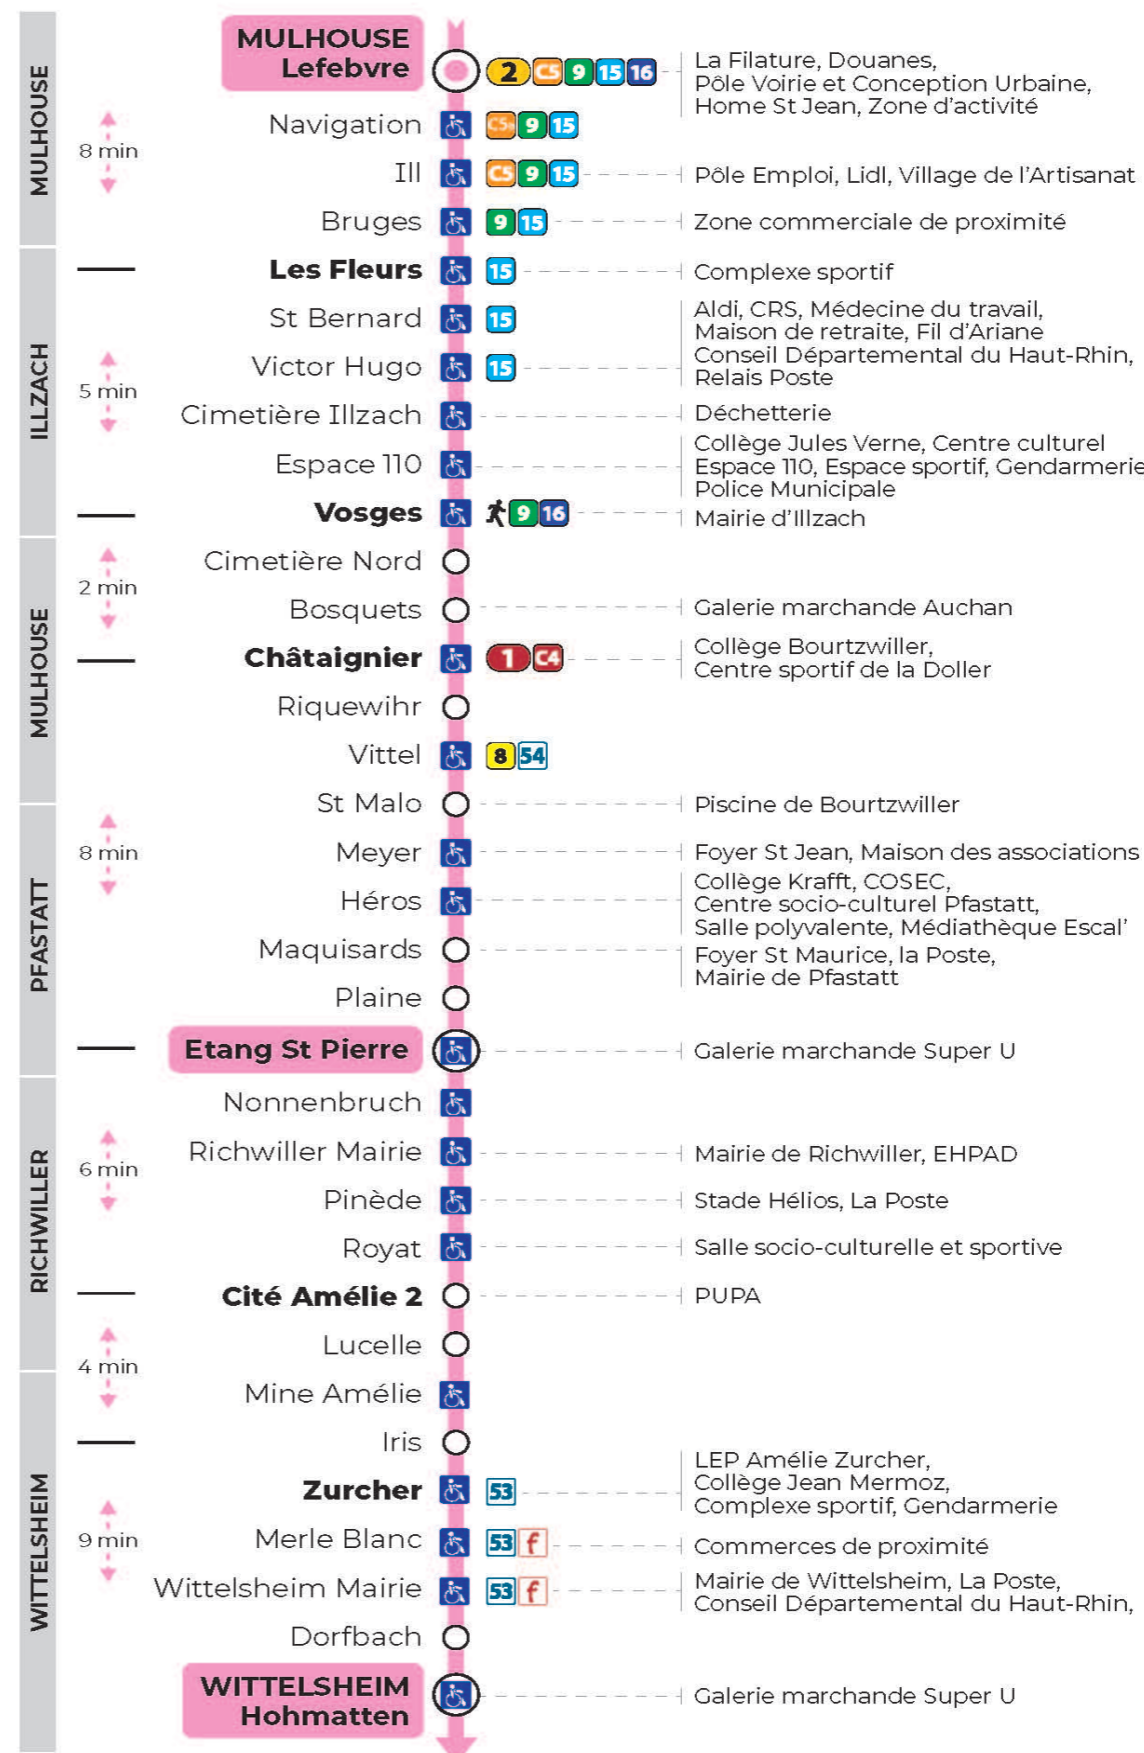

12

arrêt **MEYER**
direction **ETANG ST PIERRE / HOHMATTEN**

Valables du 4 septembre 2023 au 28 juin 2024 inclus

Gültig vom 4. September 2023 bis zum 28. Juni 2024
Valid from September 4, 2023 to June 28, 2024

a : Terminus HOHMATTEN. Desserte effectuée par un véhicule 8 places (non accessible aux usagers en fauteuil roulant).
t : Terminus HOHMATTEN

Vacances scolaires du 10 Mai 2024 au 11 Mai 2024

Schulferien / school holidays

Dimanche et jours fériés

Sonntag und Feiertage
Sunday and bank holidays

8h	9h	10h	11h	12h	13h	14h	15h	16h	17h	18h	19h	20h	21h
20 ^a		20 ^a		20 ^a		20 ^a		20 ^a		20 ^a		20 ^a	57 ^a

a : Terminus HOHMATTEN. Desserte effectuée par un véhicule 8 places (non accessible aux usagers en fauteuil roulant).

Le plus proche
BOULANGERIE FLURY
75 rue de Soultz
Mulhouse

Votre bus en direct

Flashez ce QR-Code pour connaître le prochain passage en temps réel

Arrêt accessible
 Correspondance bus à proximité