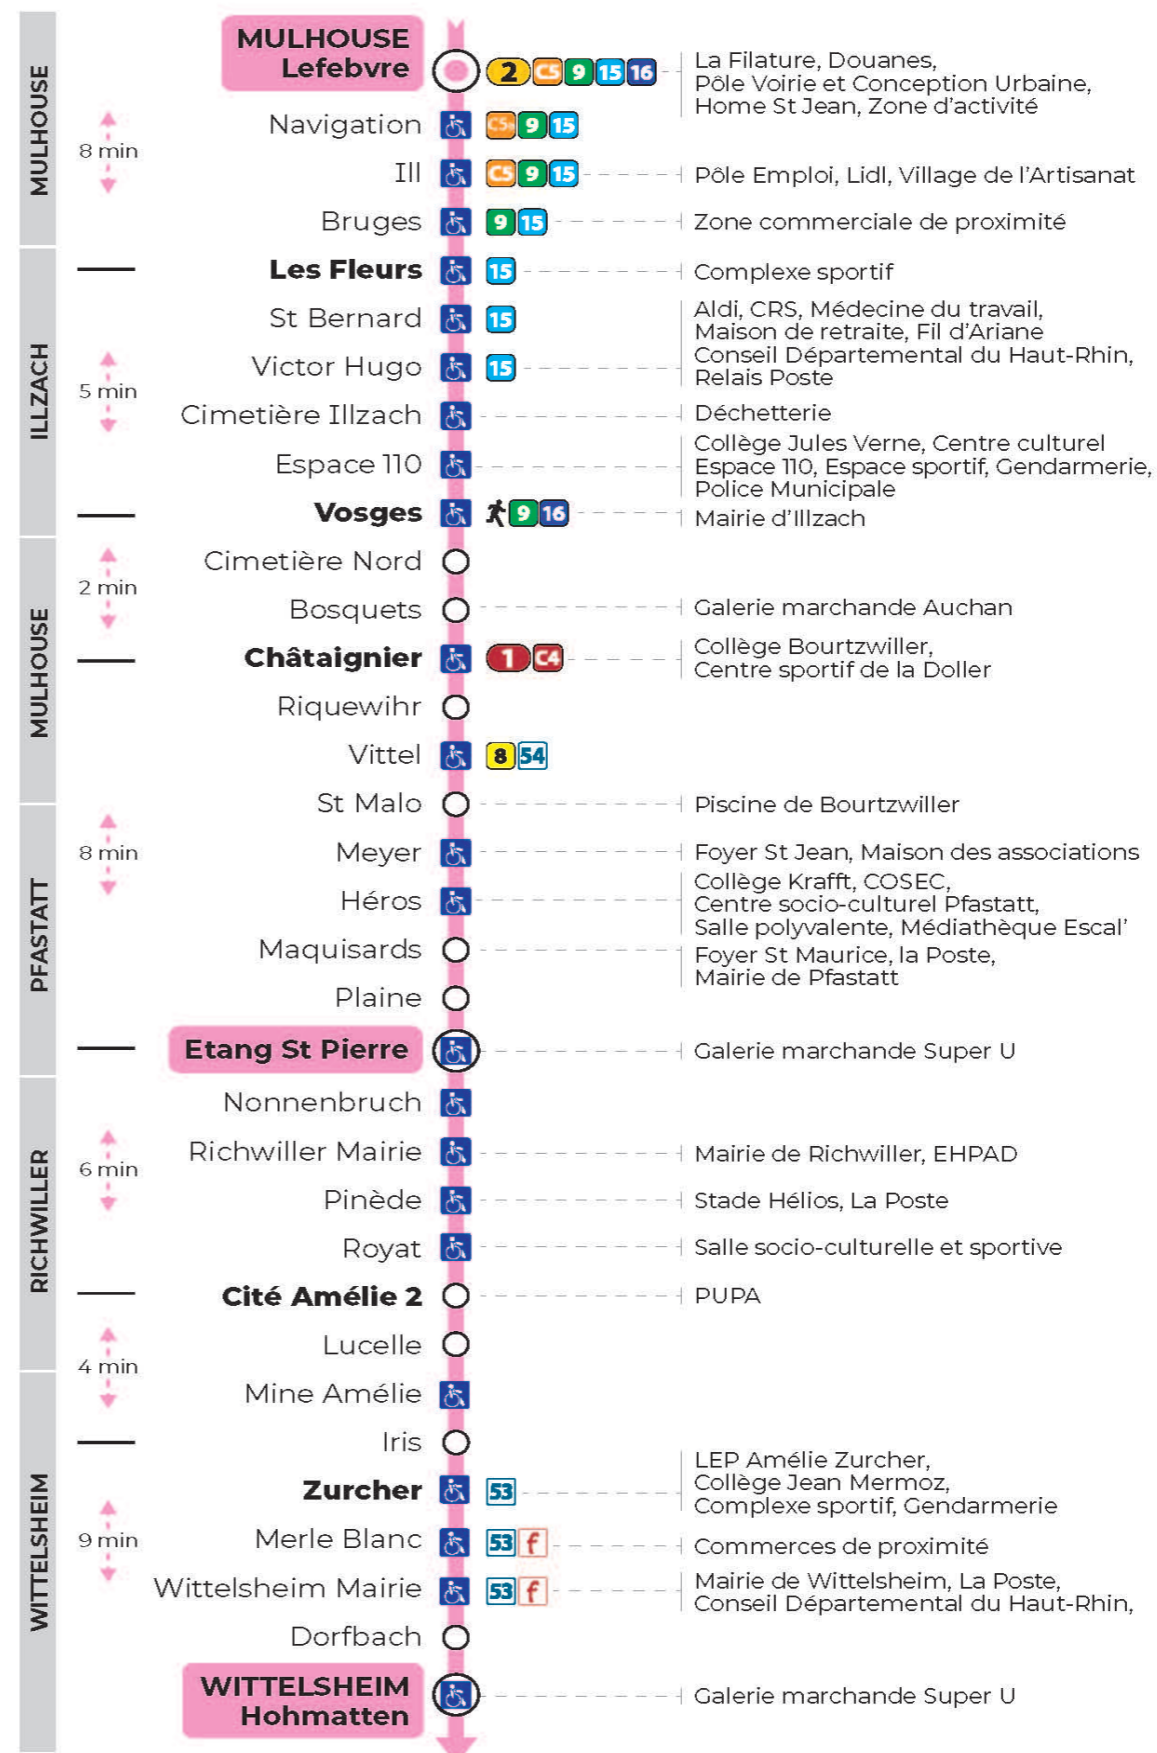

12

arrêt **ST MALO**
direction **ETANG ST PIERRE / HOHMATTEN**

Valables du 4 septembre 2023 au 28 juin 2024 inclus

Gültig vom 4. September 2023 bis zum 28. Juni 2024
Valid from September 4, 2023 to June 28, 2024

a : Terminus HOHMATTEN. Desserte effectuée par un véhicule 8 places (non accessible aux usagers en fauteuil roulant).
t : Terminus HOHMATTEN

Vacances scolaires du 10 Mai 2024 au 11 Mai 2024

Schulferien / school holidays

Dimanche et jours fériés

Sonntag und Feiertage
Sunday and bank holidays

8h	9h	10h	11h	12h	13h	14h	15h	16h	17h	18h	19h	20h	21h
19 ^a		19 ^a		19 ^a		19 ^a		19 ^a		19 ^a		19 ^a	56 ^a

a : Terminus HOHMATTEN. Desserte effectuée par un véhicule 8 places (non accessible aux usagers en fauteuil roulant).

Le plus proche
BOULANGERIE FLURY
75 rue de Soultz
Mulhouse

Votre bus en direct

Flashez ce QR-Code pour connaître le prochain passage en temps réel

Arrêt accessible
 Correspondance bus à proximité