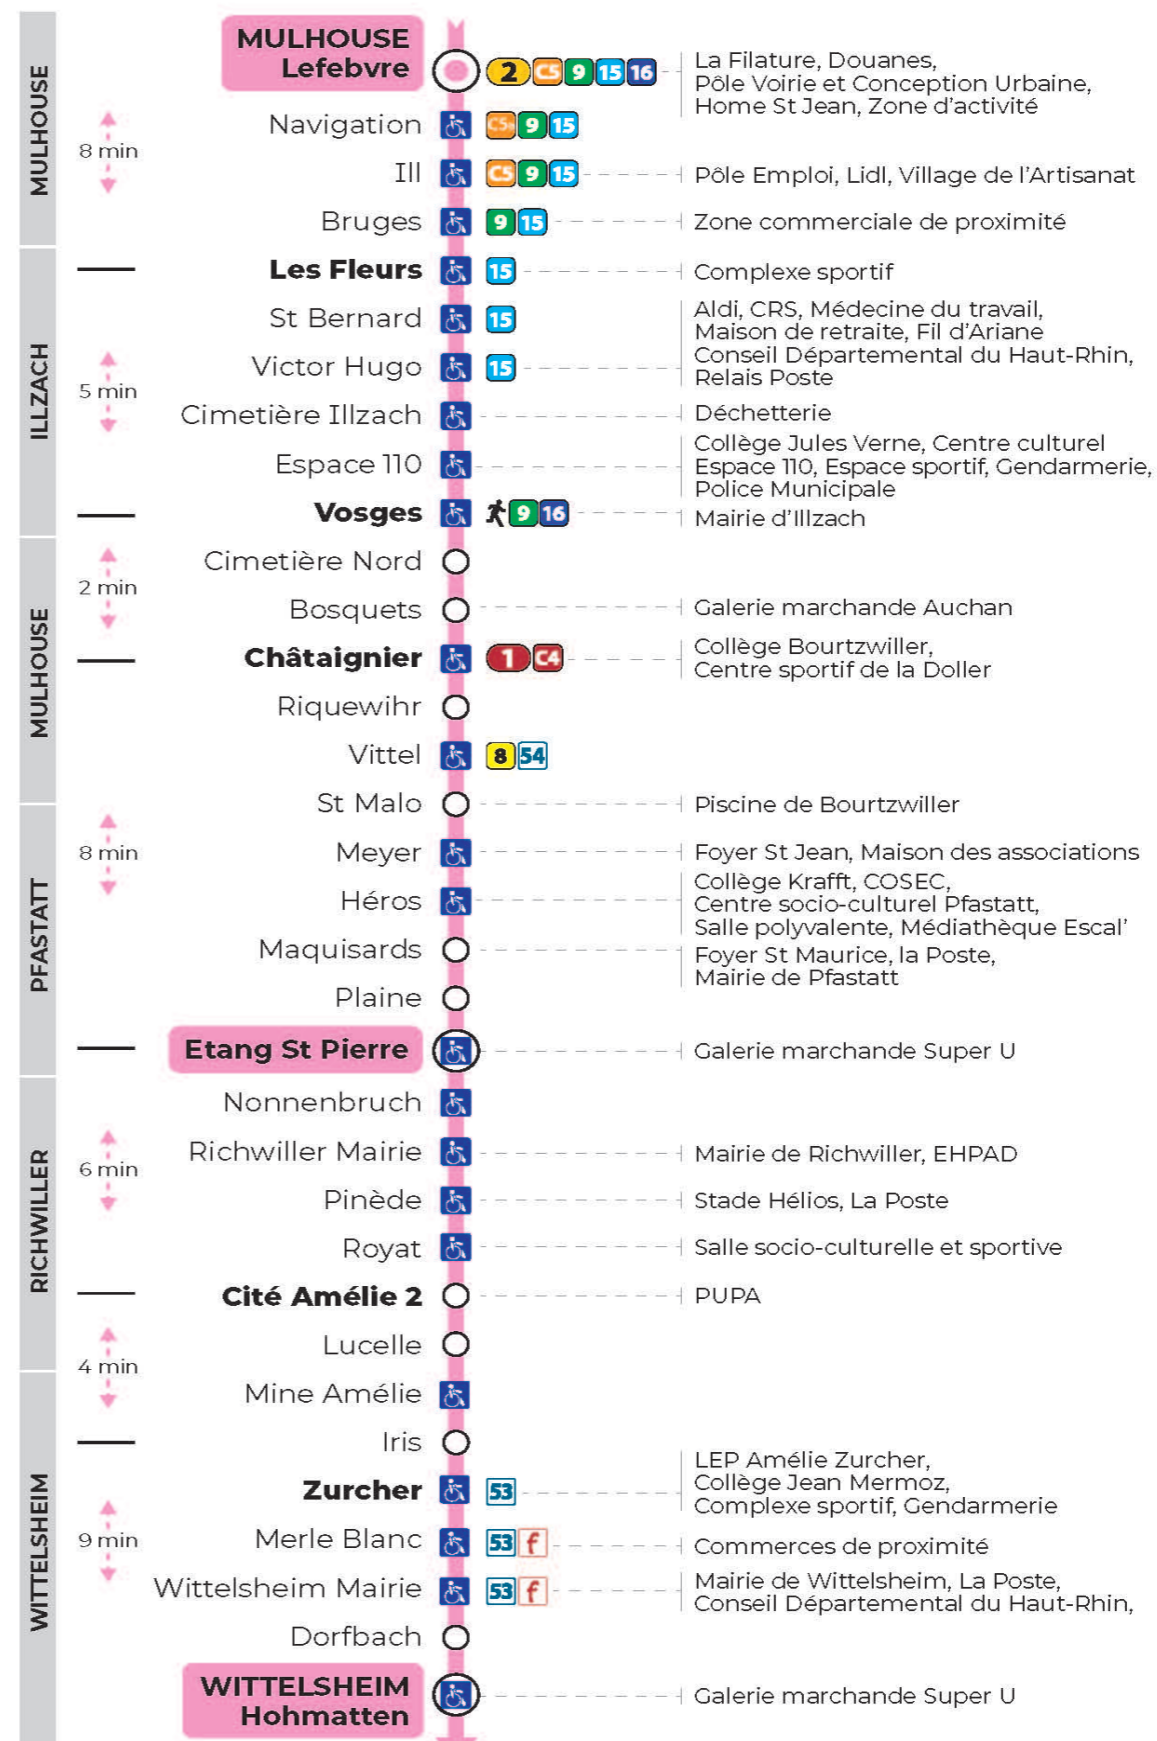

12

arrêt **RIQUEWIHR**
direction **ETANG ST PIERRE / HOHMATTEN**

Valables du 4 septembre 2023 au 28 juin 2024 inclus

Gültig vom 4. September 2023 bis zum 28. Juni 2024
Valid from September 4, 2023 to June 28, 2024

a : Terminus HOHMATTEN. Desserte effectuée par un véhicule 8 places (non accessible aux usagers en fauteuil roulant).
t : Terminus HOHMATTEN

Vacances scolaires du 10 Mai 2024 au 11 Mai 2024

Schulferien / school holidays

Dimanche et jours fériés

Sonntag und Feiertage
Sunday and bank holidays

8h	9h	10h	11h	12h	13h	14h	15h	16h	17h	18h	19h	20h	21h
16 ^a		16 ^a		16 ^a		16 ^a		16 ^a		16 ^a		16 ^a	53 ^a

a : Terminus HOHMATTEN. Desserte effectuée par un véhicule 8 places (non accessible aux usagers en fauteuil roulant).

Le plus proche
BOULANGERIE FLURY
75 rue de Soultz
Mulhouse

Votre bus en direct

Flashez ce QR-Code pour connaître le prochain passage en temps réel

Arrêt accessible
 Correspondance bus à proximité

(DCM - septembre 2021)