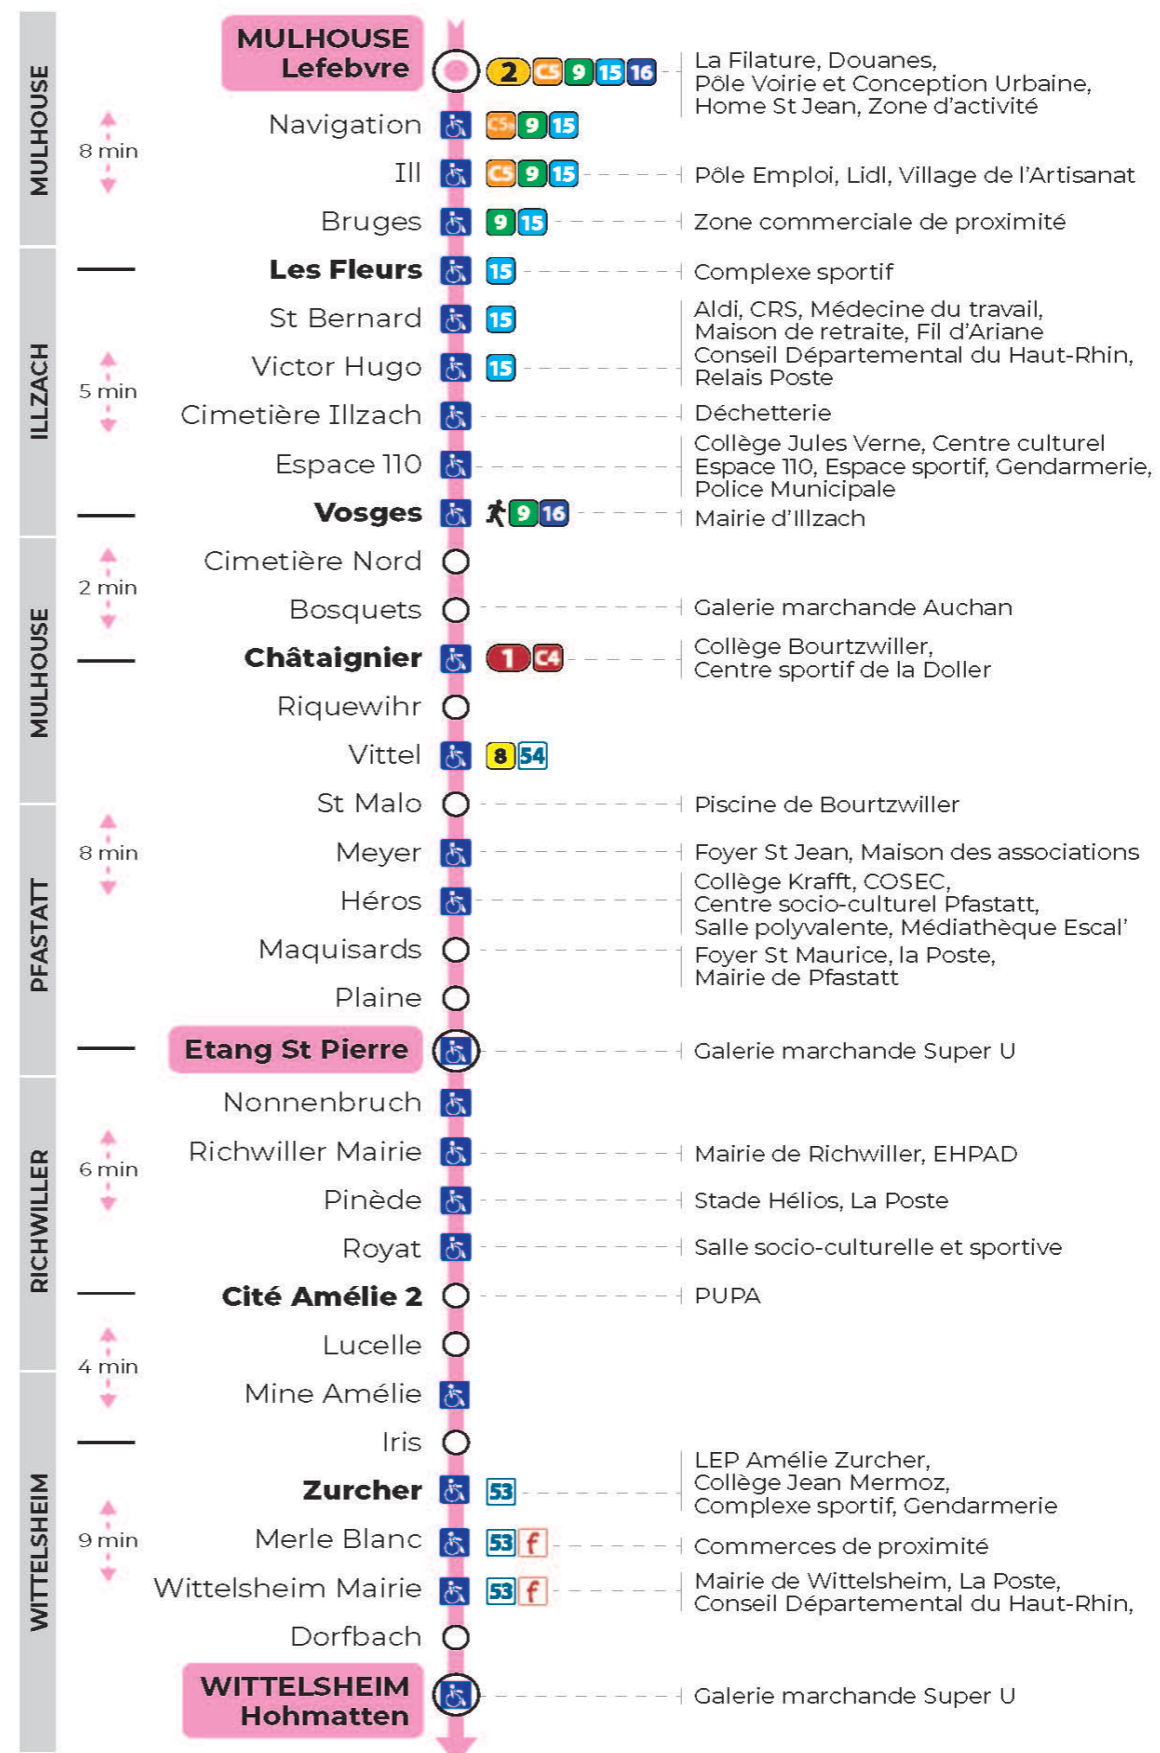

12

arrêt **CHATAIGNIER**
direction **ETANG ST PIERRE / HOHMATTEN**

Valables du 4 septembre 2023 au 28 juin 2024 inclus

Gültig vom 4. September 2023 bis zum 28. Juni 2024
Valid from September 4, 2023 to June 28, 2024

5h	6h	7h	8h	9h	10h	11h	12h	13h	14h	15h	16h	17h	18h	19h	20h	21h
58 ^t	35 ^t	01	07 ^t	15	00	08 ^t	15	00	08 ^t	15	01	08 ^t	15	01	16 ^t	52 ^a
		22 ^t	30	38 ^t	22 ^t	30	37 ^t	22 ^t	30	38 ^t	23 ^t	30	38 ^t	22 ^t		
		45	52 ^t		45	52 ^t		45	52 ^t		46	52 ^t				

a : Terminus HOHMATTEN. Desserte effectuée par un véhicule 8 places (non accessible aux usagers en fauteuil roulant).
t : Terminus HOHMATTEN

Vacances scolaires du 10 Mai 2024 au 11 Mai 2024

Schulferien / school holidays

Le plus proche
BOULANGERIE FLURY
75 rue de Soultz
Mulhouse

Votre bus en direct

Flashez ce QR-Code pour connaître le prochain passage en temps réel

Arrêt accessible
Correspondance bus à proximité